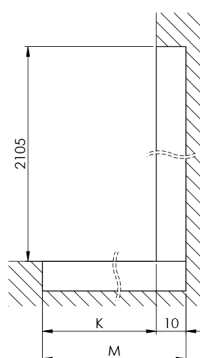

ARCHITEX BLACK MATT walk-in, 1462 mm, szkło dymione

Kod: AXB150SC

Rozmiary

Wysokość: 2100 mm

Głębokość: 1462 mm

Właściwości

Gwarancja: 2 lata

Karta techniczna

MODEL	K	L	M
ES1070 / ES1170 / ES1270 / ES1370 / ES1570	662	667	672
ES1080 / ES1180 / ES1280 / ES1380 / ES1580	762	767	772
ES1090 / ES1190 / ES1290 / ES1390 / ES1590	862	867	872
ES1010 / ES1110 / ES1210 / ES1310 / ES1510	962	967	972
ES1011 / ES1111 / ES1211 / ES1311 / ES1511	1062	1067	1072
ES1012 / ES1112 / ES1212 / ES1312 / ES1512	1162	1167	1172
ES1013 / ES1113 / ES1213 / ES1313 / ES1513	1262	1267	1272
ES1014 / ES1114 / ES1214 / ES1314 / ES1514	1362	1367	1372