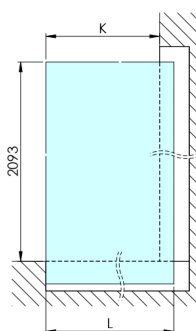

ARCHITEX BLACK MATT walk-in, 1462 mm, szkło dymione

Kod: AXB150SC

Rozmiary

Wysokość: 2100 mm

Głębokość: 1462 mm

Właściwości

Gwarancja: 2 lata

Karta techniczna

MODEL	K	L	M
ES1070 / ES1170 / ES1270 / ES1370 / ES1570	662	667	672
ES1080 / ES1180 / ES1280 / ES1380 / ES1580	762	767	772
ES1090 / ES1190 / ES1290 / ES1390 / ES1590	862	867	872
ES1010 / ES1110 / ES1210 / ES1310 / ES1510	962	967	972
ES1011 / ES1111 / ES1211 / ES1311 / ES1511	1062	1067	1072
ES1012 / ES1112 / ES1212 / ES1312 / ES1512	1162	1167	1172
ES1013 / ES1113 / ES1213 / ES1313 / ES1513	1262	1267	1272
ES1014 / ES1114 / ES1214 / ES1314 / ES1514	1362	1367	1372