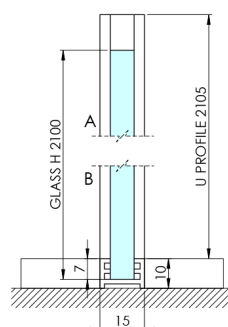

ARCHITEX BLACK MATT walk-in, 1462 mm, szkło dymione

Kod: AXB150SC

Rozmiary

Wysokość: 2100 mm

Głębokość: 1462 mm

Właściwości

Gwarancja: 2 lata

Karta techniczna

MODEL	K	L	M
ES1070 / ES1170 / ES1270 / ES1370 / ES1570	662	667	672
ES1080 / ES1180 / ES1280 / ES1380 / ES1580	762	767	772
ES1090 / ES1190 / ES1290 / ES1390 / ES1590	862	867	872
ES1010 / ES1110 / ES1210 / ES1310 / ES1510	962	967	972
ES1011 / ES1111 / ES1211 / ES1311 / ES1511	1062	1067	1072
ES1012 / ES1112 / ES1212 / ES1312 / ES1512	1162	1167	1172
ES1013 / ES1113 / ES1213 / ES1313 / ES1513	1262	1267	1272
ES1014 / ES1114 / ES1214 / ES1314 / ES1514	1362	1367	1372