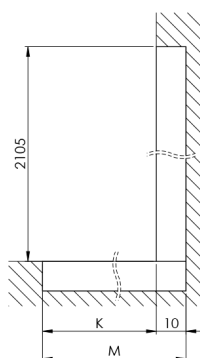

ARCHITEX BLACK MATT walk-in, 1262 mm, szkło dymione

Kod: AXB130SC

Rozmiary

Wysokość: 2100 mm

Głębokość: 1262 mm

Właściwości

Gwarancja: 2 lata

Karta techniczna

MODEL	K	L	M
ES1070 / ES1170 / ES1270 / ES1370 / ES1570	662	667	672
ES1080 / ES1180 / ES1280 / ES1380 / ES1580	762	767	772
ES1090 / ES1190 / ES1290 / ES1390 / ES1590	862	867	872
ES1010 / ES1110 / ES1210 / ES1310 / ES1510	962	967	972
ES1011 / ES1111 / ES1211 / ES1311 / ES1511	1062	1067	1072
ES1012 / ES1112 / ES1212 / ES1312 / ES1512	1162	1167	1172
ES1013 / ES1113 / ES1213 / ES1313 / ES1513	1262	1267	1272
ES1014 / ES1114 / ES1214 / ES1314 / ES1514	1362	1367	1372