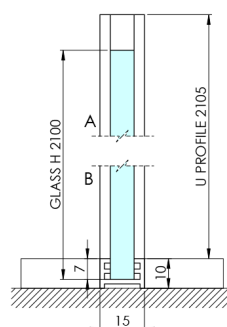

ARCHITEX BLACK MATT walk-in, 1162 mm, szkło dymione

Kod: AXB120SC

Rozmiary

Wysokość: 2100 mm

Głębokość: 1162 mm

Właściwości

Gwarancja: 2 lata

Karta techniczna

MODEL	K	L	M
ES1070 / ES1170 / ES1270 / ES1370 / ES1570	662	667	672
ES1080 / ES1180 / ES1280 / ES1380 / ES1580	762	767	772
ES1090 / ES1190 / ES1290 / ES1390 / ES1590	862	867	872
ES1010 / ES1110 / ES1210 / ES1310 / ES1510	962	967	972
ES1011 / ES1111 / ES1211 / ES1311 / ES1511	1062	1067	1072
ES1012 / ES1112 / ES1212 / ES1312 / ES1512	1162	1167	1172
ES1013 / ES1113 / ES1213 / ES1313 / ES1513	1262	1267	1272
ES1014 / ES1114 / ES1214 / ES1314 / ES1514	1362	1367	1372