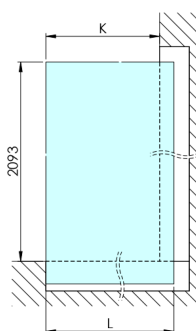

ARCHITEX BLACK MATT walk-in, 1162 mm, szkło dymione

Kod: AXB120SC

Rozmiary

Wysokość: 2100 mm

Głębokość: 1162 mm

Właściwości

Gwarancja: 2 lata

Karta techniczna

MODEL	K	L	M
ES1070 / ES1170 / ES1270 / ES1370 / ES1570	662	667	672
ES1080 / ES1180 / ES1280 / ES1380 / ES1580	762	767	772
ES1090 / ES1190 / ES1290 / ES1390 / ES1590	862	867	872
ES1010 / ES1110 / ES1210 / ES1310 / ES1510	962	967	972
ES1011 / ES1111 / ES1211 / ES1311 / ES1511	1062	1067	1072
ES1012 / ES1112 / ES1212 / ES1312 / ES1512	1162	1167	1172
ES1013 / ES1113 / ES1213 / ES1313 / ES1513	1262	1267	1272
ES1014 / ES1114 / ES1214 / ES1314 / ES1514	1362	1367	1372