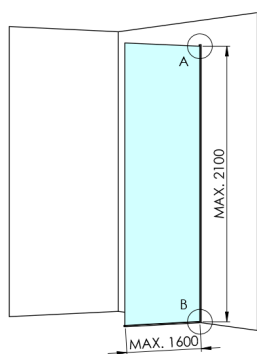

ARCHITEX BLACK MATT walk-in, 1162 mm, szkło dymione

Kod: AXB120SC

Rozmiary

Wysokość: 2100 mm

Głębokość: 1162 mm

Właściwości

Gwarancja: 2 lata

Karta techniczna

MODEL	K	L	M
ES1070 / ES1170 / ES1270 / ES1370 / ES1570	662	667	672
ES1080 / ES1180 / ES1280 / ES1380 / ES1580	762	767	772
ES1090 / ES1190 / ES1290 / ES1390 / ES1590	862	867	872
ES1010 / ES1110 / ES1210 / ES1310 / ES1510	962	967	972
ES1011 / ES1111 / ES1211 / ES1311 / ES1511	1062	1067	1072
ES1012 / ES1112 / ES1212 / ES1312 / ES1512	1162	1167	1172
ES1013 / ES1113 / ES1213 / ES1313 / ES1513	1262	1267	1272
ES1014 / ES1114 / ES1214 / ES1314 / ES1514	1362	1367	1372