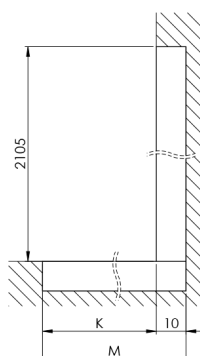

ARCHITEX BLACK MATT walk-in, 1162 mm, szkło dymione

Kod: AXB120SC

Rozmiary

Wysokość: 2100 mm

Głębokość: 1162 mm

Właściwości

Gwarancja: 2 lata

Karta techniczna

MODEL	K	L	M
ES1070 / ES1170 / ES1270 / ES1370 / ES1570	662	667	672
ES1080 / ES1180 / ES1280 / ES1380 / ES1580	762	767	772
ES1090 / ES1190 / ES1290 / ES1390 / ES1590	862	867	872
ES1010 / ES1110 / ES1210 / ES1310 / ES1510	962	967	972
ES1011 / ES1111 / ES1211 / ES1311 / ES1511	1062	1067	1072
ES1012 / ES1112 / ES1212 / ES1312 / ES1512	1162	1167	1172
ES1013 / ES1113 / ES1213 / ES1313 / ES1513	1262	1267	1272
ES1014 / ES1114 / ES1214 / ES1314 / ES1514	1362	1367	1372