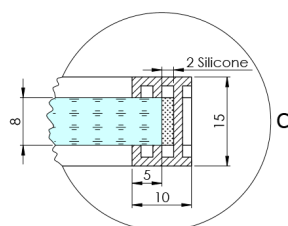

ARCHITEX BLACK MATT walk-in, 1162 mm, szkło dymione

Kod: AXB120SC

Rozmiary

Wysokość: 2100 mm

Głębokość: 1162 mm

Właściwości

Gwarancja: 2 lata

Karta techniczna

MODEL	K	L	M
ES1070 / ES1170 / ES1270 / ES1370 / ES1570	662	667	672
ES1080 / ES1180 / ES1280 / ES1380 / ES1580	762	767	772
ES1090 / ES1190 / ES1290 / ES1390 / ES1590	862	867	872
ES1010 / ES1110 / ES1210 / ES1310 / ES1510	962	967	972
ES1011 / ES1111 / ES1211 / ES1311 / ES1511	1062	1067	1072
ES1012 / ES1112 / ES1212 / ES1312 / ES1512	1162	1167	1172
ES1013 / ES1113 / ES1213 / ES1313 / ES1513	1262	1267	1272
ES1014 / ES1114 / ES1214 / ES1314 / ES1514	1362	1367	1372