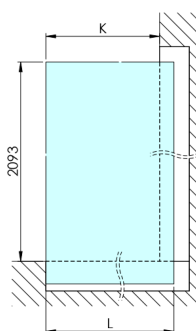

### Rozmiary

Wysokość: 2100 mm

Głębokość: 1062 mm

## Karta techniczna

MODEL	K	L	M
ES1070 / ES1170 / ES1270 / ES1370 / ES1570	662	667	672
ES1080 / ES1180 / ES1280 / ES1380 / ES1580	762	767	772
ES1090 / ES1190 / ES1290 / ES1390 / ES1590	862	867	872
ES1010 / ES1110 / ES1210 / ES1310 / ES1510	962	967	972
ES1011 / ES1111 / ES1211 / ES1311 / ES1511	1062	1067	1072
ES1012 / ES1112 / ES1212 / ES1312 / ES1512	1162	1167	1172
ES1013 / ES1113 / ES1213 / ES1313 / ES1513	1262	1267	1272
ES1014 / ES1114 / ES1214 / ES1314 / ES1514	1362	1367	1372