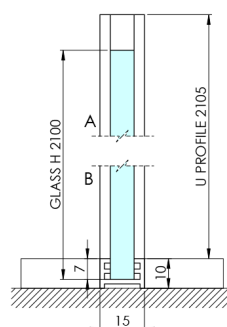

### Rozmiary

Wysokość: 2100 mm

Głębokość: 1062 mm

## Karta techniczna

MODEL	K	L	M
ES1070 / ES1170 / ES1270 / ES1370 / ES1570	662	667	672
ES1080 / ES1180 / ES1280 / ES1380 / ES1580	762	767	772
ES1090 / ES1190 / ES1290 / ES1390 / ES1590	862	867	872
ES1010 / ES1110 / ES1210 / ES1310 / ES1510	962	967	972
ES1011 / ES1111 / ES1211 / ES1311 / ES1511	1062	1067	1072
ES1012 / ES1112 / ES1212 / ES1312 / ES1512	1162	1167	1172
ES1013 / ES1113 / ES1213 / ES1313 / ES1513	1262	1267	1272
ES1014 / ES1114 / ES1214 / ES1314 / ES1514	1362	1367	1372