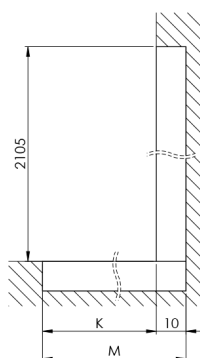

### Rozmiary

Wysokość: 2100 mm

Głębokość: 862 mm

## Karta techniczna

MODEL	K	L	M
ES1070 / ES1170 / ES1270 / ES1370 / ES1570	662	667	672
ES1080 / ES1180 / ES1280 / ES1380 / ES1580	762	767	772
ES1090 / ES1190 / ES1290 / ES1390 / ES1590	862	867	872
ES1010 / ES1110 / ES1210 / ES1310 / ES1510	962	967	972
ES1011 / ES1111 / ES1211 / ES1311 / ES1511	1062	1067	1072
ES1012 / ES1112 / ES1212 / ES1312 / ES1512	1162	1167	1172
ES1013 / ES1113 / ES1213 / ES1313 / ES1513	1262	1267	1272
ES1014 / ES1114 / ES1214 / ES1314 / ES1514	1362	1367	1372