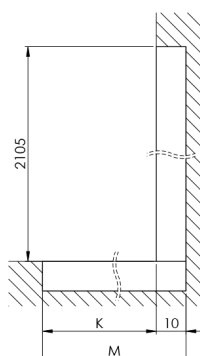

ARCHITEX BLACK MATT walk-in, 762 mm, szkło dymione

Kod: AXB80SC

Rozmiary

Wysokość: 2100 mm

Głębokość: 762 mm

Właściwości

Gwarancja: 2 lata

Karta techniczna

MODEL	K	L	M
ES1070 / ES1170 / ES1270 / ES1370 / ES1570	662	667	672
ES1080 / ES1180 / ES1280 / ES1380 / ES1580	762	767	772
ES1090 / ES1190 / ES1290 / ES1390 / ES1590	862	867	872
ES1010 / ES1110 / ES1210 / ES1310 / ES1510	962	967	972
ES1011 / ES1111 / ES1211 / ES1311 / ES1511	1062	1067	1072
ES1012 / ES1112 / ES1212 / ES1312 / ES1512	1162	1167	1172
ES1013 / ES1113 / ES1213 / ES1313 / ES1513	1262	1267	1272
ES1014 / ES1114 / ES1214 / ES1314 / ES1514	1362	1367	1372