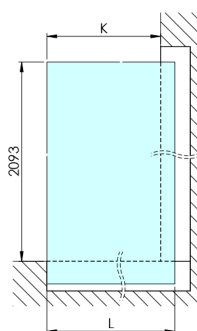

ARCHITEX BLACK MATT walk-in, 762 mm, szkło dymione

Kod: AXB80SC

Rozmiary

Wysokość: 2100 mm

Głębokość: 762 mm

Właściwości

Gwarancja: 2 lata

Karta techniczna

MODEL	K	L	M
ES1070 / ES1170 / ES1270 / ES1370 / ES1570	662	667	672
ES1080 / ES1180 / ES1280 / ES1380 / ES1580	762	767	772
ES1090 / ES1190 / ES1290 / ES1390 / ES1590	862	867	872
ES1010 / ES1110 / ES1210 / ES1310 / ES1510	962	967	972
ES1011 / ES1111 / ES1211 / ES1311 / ES1511	1062	1067	1072
ES1012 / ES1112 / ES1212 / ES1312 / ES1512	1162	1167	1172
ES1013 / ES1113 / ES1213 / ES1313 / ES1513	1262	1267	1272
ES1014 / ES1114 / ES1214 / ES1314 / ES1514	1362	1367	1372