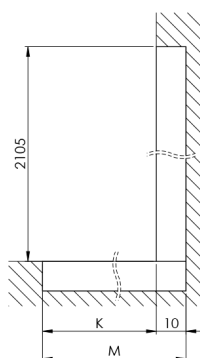

ARCHITEX BLACK MATT walk-in, 662 mm, szkło dymione

Kod: AXB70SC

Rozmiary

Wysokość: 2100 mm

Głębokość: 662 mm

Właściwości

Gwarancja: 2 lata

Karta techniczna

MODEL	K	L	M
ES1070 / ES1170 / ES1270 / ES1370 / ES1570	662	667	672
ES1080 / ES1180 / ES1280 / ES1380 / ES1580	762	767	772
ES1090 / ES1190 / ES1290 / ES1390 / ES1590	862	867	872
ES1010 / ES1110 / ES1210 / ES1310 / ES1510	962	967	972
ES1011 / ES1111 / ES1211 / ES1311 / ES1511	1062	1067	1072
ES1012 / ES1112 / ES1212 / ES1312 / ES1512	1162	1167	1172
ES1013 / ES1113 / ES1213 / ES1313 / ES1513	1262	1267	1272
ES1014 / ES1114 / ES1214 / ES1314 / ES1514	1362	1367	1372