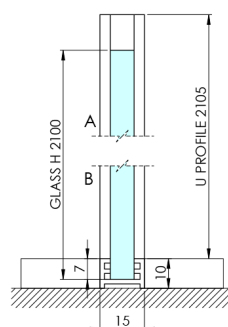

ARCHITEX BLACK MATT walk-in, 662 mm, szkło dymione

Kod: AXB70SC

Rozmiary

Wysokość: 2100 mm

Głębokość: 662 mm

Właściwości

Gwarancja: 2 lata

Karta techniczna

MODEL	K	L	M
ES1070 / ES1170 / ES1270 / ES1370 / ES1570	662	667	672
ES1080 / ES1180 / ES1280 / ES1380 / ES1580	762	767	772
ES1090 / ES1190 / ES1290 / ES1390 / ES1590	862	867	872
ES1010 / ES1110 / ES1210 / ES1310 / ES1510	962	967	972
ES1011 / ES1111 / ES1211 / ES1311 / ES1511	1062	1067	1072
ES1012 / ES1112 / ES1212 / ES1312 / ES1512	1162	1167	1172
ES1013 / ES1113 / ES1213 / ES1313 / ES1513	1262	1267	1272
ES1014 / ES1114 / ES1214 / ES1314 / ES1514	1362	1367	1372