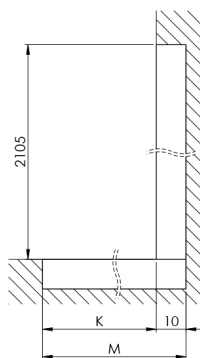

ARCHITEX BLACK MATT walk-in, 1362 mm, szkło czyste

Kod: AXB140CL

Rozmiary

Wysokość: 2100 mm

Głębokość: 1362 mm

Właściwości

Gwarancja: 2 lata

Karta techniczna

| MODEL | K | L | M |
|--|------|------|------|
| ES1070 / ES1170 / ES1270 / ES1370 / ES1570 | 662 | 667 | 672 |
| ES1080 / ES1180 / ES1280 / ES1380 / ES1580 | 762 | 767 | 772 |
| ES1090 / ES1190 / ES1290 / ES1390 / ES1590 | 862 | 867 | 872 |
| ES1010 / ES1110 / ES1210 / ES1310 / ES1510 | 962 | 967 | 972 |
| ES1011 / ES1111 / ES1211 / ES1311 / ES1511 | 1062 | 1067 | 1072 |
| ES1012 / ES1112 / ES1212 / ES1312 / ES1512 | 1162 | 1167 | 1172 |
| ES1013 / ES1113 / ES1213 / ES1313 / ES1513 | 1262 | 1267 | 1272 |
| ES1014 / ES1114 / ES1214 / ES1314 / ES1514 | 1362 | 1367 | 1372 |