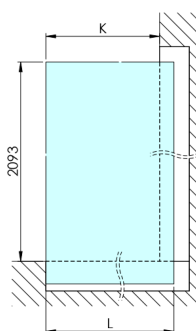

ARCHITEX BLACK MATT walk-in, 862 mm, szkło czyste

Kod: AXB90CL

Rozmiary

Wysokość: 2100 mm

Głębokość: 862 mm

Właściwości

Gwarancja: 2 lata

Karta techniczna

MODEL	K	L	M
ES1070 / ES1170 / ES1270 / ES1370 / ES1570	662	667	672
ES1080 / ES1180 / ES1280 / ES1380 / ES1580	762	767	772
ES1090 / ES1190 / ES1290 / ES1390 / ES1590	862	867	872
ES1010 / ES1110 / ES1210 / ES1310 / ES1510	962	967	972
ES1011 / ES1111 / ES1211 / ES1311 / ES1511	1062	1067	1072
ES1012 / ES1112 / ES1212 / ES1312 / ES1512	1162	1167	1172
ES1013 / ES1113 / ES1213 / ES1313 / ES1513	1262	1267	1272
ES1014 / ES1114 / ES1214 / ES1314 / ES1514	1362	1367	1372