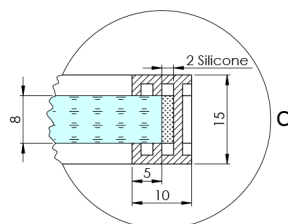

ARCHITEX BLACK MATT walk-in, 862 mm, szkło czyste

Kod: AXB90CL

Rozmiary

Wysokość: 2100 mm

Głębokość: 862 mm

Właściwości

Gwarancja: 2 lata

Karta techniczna

MODEL	K	L	M
ES1070 / ES1170 / ES1270 / ES1370 / ES1570	662	667	672
ES1080 / ES1180 / ES1280 / ES1380 / ES1580	762	767	772
ES1090 / ES1190 / ES1290 / ES1390 / ES1590	862	867	872
ES1010 / ES1110 / ES1210 / ES1310 / ES1510	962	967	972
ES1011 / ES1111 / ES1211 / ES1311 / ES1511	1062	1067	1072
ES1012 / ES1112 / ES1212 / ES1312 / ES1512	1162	1167	1172
ES1013 / ES1113 / ES1213 / ES1313 / ES1513	1262	1267	1272
ES1014 / ES1114 / ES1214 / ES1314 / ES1514	1362	1367	1372