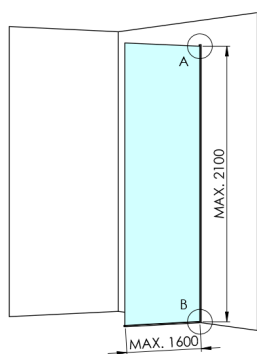

ARCHITEX BLACK MATT walk-in, 862 mm, szkło czyste

Kod: AXB90CL

Rozmiary

Wysokość: 2100 mm

Głębokość: 862 mm

Właściwości

Gwarancja: 2 lata

Karta techniczna

MODEL	K	L	M
ES1070 / ES1170 / ES1270 / ES1370 / ES1570	662	667	672
ES1080 / ES1180 / ES1280 / ES1380 / ES1580	762	767	772
ES1090 / ES1190 / ES1290 / ES1390 / ES1590	862	867	872
ES1010 / ES1110 / ES1210 / ES1310 / ES1510	962	967	972
ES1011 / ES1111 / ES1211 / ES1311 / ES1511	1062	1067	1072
ES1012 / ES1112 / ES1212 / ES1312 / ES1512	1162	1167	1172
ES1013 / ES1113 / ES1213 / ES1313 / ES1513	1262	1267	1272
ES1014 / ES1114 / ES1214 / ES1314 / ES1514	1362	1367	1372