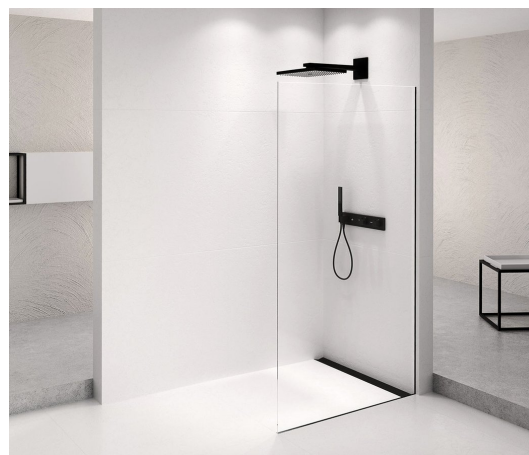

ARCHITEX BLACK MATT walk-in, 862 mm, szkło czyste

Kod: AXB90CL

Rozmiary

Wysokość: 2100 mm

Głębokość: 862 mm

Właściwości

Gwarancja: 2 lata

Karta techniczna