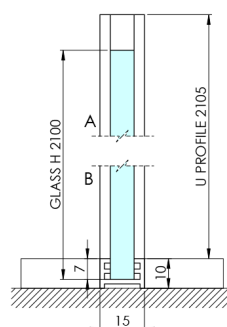

ARCHITEX BLACK MATT walk-in, 862 mm, szkło czyste

Kod: AXB90CL

Rozmiary

Wysokość: 2100 mm

Głębokość: 862 mm

Właściwości

Gwarancja: 2 lata

Karta techniczna

MODEL	K	L	M
ES1070 / ES1170 / ES1270 / ES1370 / ES1570	662	667	672
ES1080 / ES1180 / ES1280 / ES1380 / ES1580	762	767	772
ES1090 / ES1190 / ES1290 / ES1390 / ES1590	862	867	872
ES1010 / ES1110 / ES1210 / ES1310 / ES1510	962	967	972
ES1011 / ES1111 / ES1211 / ES1311 / ES1511	1062	1067	1072
ES1012 / ES1112 / ES1212 / ES1312 / ES1512	1162	1167	1172
ES1013 / ES1113 / ES1213 / ES1313 / ES1513	1262	1267	1272
ES1014 / ES1114 / ES1214 / ES1314 / ES1514	1362	1367	1372