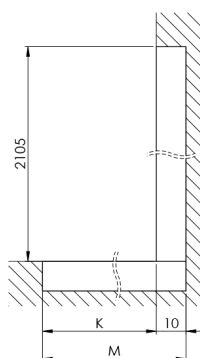

ARCHITEX BLACK MATT walk-in, 862 mm, szkło czyste

Kod: AXB90CL

Rozmiary

Wysokość: 2100 mm

Głębokość: 862 mm

Właściwości

Gwarancja: 2 lata

Karta techniczna

MODEL	K	L	M
ES1070 / ES1170 / ES1270 / ES1370 / ES1570	662	667	672
ES1080 / ES1180 / ES1280 / ES1380 / ES1580	762	767	772
ES1090 / ES1190 / ES1290 / ES1390 / ES1590	862	867	872
ES1010 / ES1110 / ES1210 / ES1310 / ES1510	962	967	972
ES1011 / ES1111 / ES1211 / ES1311 / ES1511	1062	1067	1072
ES1012 / ES1112 / ES1212 / ES1312 / ES1512	1162	1167	1172
ES1013 / ES1113 / ES1213 / ES1313 / ES1513	1262	1267	1272
ES1014 / ES1114 / ES1214 / ES1314 / ES1514	1362	1367	1372