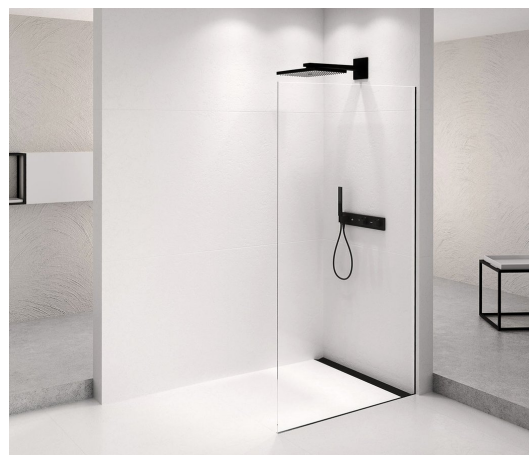

ARCHITEX BLACK MATT walk-in, 762 mm, szkło czyste

Kod: AXB80CL

Rozmiary

Wysokość: 2100 mm

Głębokość: 762 mm

Właściwości

Gwarancja: 2 lata

Karta techniczna