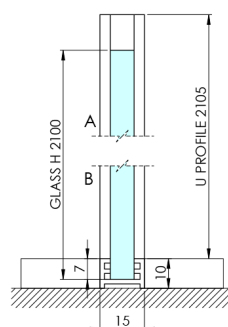

ARCHITEX BLACK MATT walk-in, 762 mm, szkło czyste

Kod: AXB80CL

Rozmiary

Wysokość: 2100 mm

Głębokość: 762 mm

Właściwości

Gwarancja: 2 lata

Karta techniczna

MODEL	K	L	M
ES1070 / ES1170 / ES1270 / ES1370 / ES1570	662	667	672
ES1080 / ES1180 / ES1280 / ES1380 / ES1580	762	767	772
ES1090 / ES1190 / ES1290 / ES1390 / ES1590	862	867	872
ES1010 / ES1110 / ES1210 / ES1310 / ES1510	962	967	972
ES1011 / ES1111 / ES1211 / ES1311 / ES1511	1062	1067	1072
ES1012 / ES1112 / ES1212 / ES1312 / ES1512	1162	1167	1172
ES1013 / ES1113 / ES1213 / ES1313 / ES1513	1262	1267	1272
ES1014 / ES1114 / ES1214 / ES1314 / ES1514	1362	1367	1372