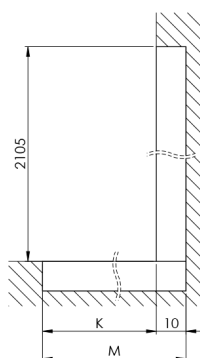

ARCHITEX BLACK MATT walk-in, 762 mm, szkło czyste

Kod: AXB80CL

Rozmiary

Wysokość: 2100 mm

Głębokość: 762 mm

Właściwości

Gwarancja: 2 lata

Karta techniczna

MODEL	K	L	M
ES1070 / ES1170 / ES1270 / ES1370 / ES1570	662	667	672
ES1080 / ES1180 / ES1280 / ES1380 / ES1580	762	767	772
ES1090 / ES1190 / ES1290 / ES1390 / ES1590	862	867	872
ES1010 / ES1110 / ES1210 / ES1310 / ES1510	962	967	972
ES1011 / ES1111 / ES1211 / ES1311 / ES1511	1062	1067	1072
ES1012 / ES1112 / ES1212 / ES1312 / ES1512	1162	1167	1172
ES1013 / ES1113 / ES1213 / ES1313 / ES1513	1262	1267	1272
ES1014 / ES1114 / ES1214 / ES1314 / ES1514	1362	1367	1372