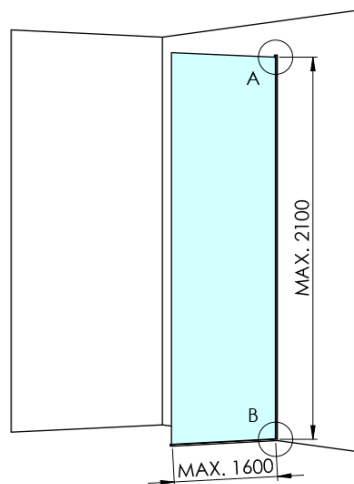

ARCHITEX CHROM walk-in, 1462 mm, szkło mat dymione

Kod: AXC150SM

Podstawowe informacje

Marka: Polysan
Seria: ARCHITEX

Rozmiary

Szerokość: 1462 mm
Wysokość: 2100 mm

Właściwości

Kolor profilu: Chrom - Aluminium polerowane
Kształt: Jednoczęściowa stała
Rodzaj szkła: Szkło dymione matowe
Wykończenie szkła: Antidrop
Grubość szkła: 8 mm
Waga / szt.: 70.085 kg
Opakowanie: 2 szt.
Gwarancja: 2 lata

Karta techniczna

MODEL	K	L	M
ES1070 / ES1170 / ES1270 / ES1370 / ES1570	662	667	672
ES1080 / ES1180 / ES1280 / ES1380 / ES1580	762	767	772
ES1090 / ES1190 / ES1290 / ES1390 / ES1590	862	867	872
ES1010 / ES1110 / ES1210 / ES1310 / ES1510	962	967	972
ES1011 / ES1111 / ES1211 / ES1311 / ES1511	1062	1067	1072
ES1012 / ES1112 / ES1212 / ES1312 / ES1512	1162	1167	1172
ES1013 / ES1113 / ES1213 / ES1313 / ES1513	1262	1267	1272
ES1014 / ES1114 / ES1214 / ES1314 / ES1514	1362	1367	1372