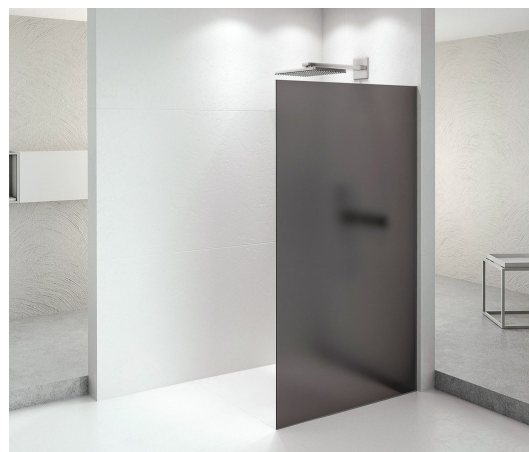

ARCHITEX CHROM walk-in, 1462 mm, szkło mat dymione

Kod: AXC150SM

Podstawowe informacje

Marka: Polysan
Seria: ARCHITEX

Rozmiary

Szerokość: 1462 mm
Wysokość: 2100 mm

Właściwości

Kolor profilu: Chrom - Aluminium polerowane
Kształt: Jednoczęściowa stała
Rodzaj szkła: Szkło dymione matowe
Wykończenie szkła: Antidrop
Grubość szkła: 8 mm
Waga / szt.: 70.085 kg
Opakowanie: 2 szt.
Gwarancja: 2 lata