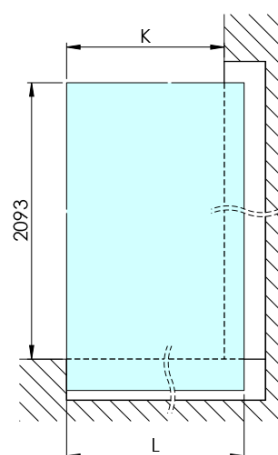

ARCHITEX CHROM walk-in, 1462 mm, szkło mat dymione

Kod: AXC150SM

Podstawowe informacje

Marka: Polysan
Seria: ARCHITEX

Rozmiary

Szerokość: 1462 mm
Wysokość: 2100 mm

Właściwości

Kolor profilu: Chrom - Aluminium polerowane
Kształt: Jednoczęściowa stała
Rodzaj szkła: Szkło dymione matowe
Wykończenie szkła: Antidrop
Grubość szkła: 8 mm
Waga / szt.: 70.085 kg
Opakowanie: 2 szt.
Gwarancja: 2 lata

Karta techniczna

MODEL	K	L	M
ES1070 / ES1170 / ES1270 / ES1370 / ES1570	662	667	672
ES1080 / ES1180 / ES1280 / ES1380 / ES1580	762	767	772
ES1090 / ES1190 / ES1290 / ES1390 / ES1590	862	867	872
ES1010 / ES1110 / ES1210 / ES1310 / ES1510	962	967	972
ES1011 / ES1111 / ES1211 / ES1311 / ES1511	1062	1067	1072
ES1012 / ES1112 / ES1212 / ES1312 / ES1512	1162	1167	1172
ES1013 / ES1113 / ES1213 / ES1313 / ES1513	1262	1267	1272
ES1014 / ES1114 / ES1214 / ES1314 / ES1514	1362	1367	1372