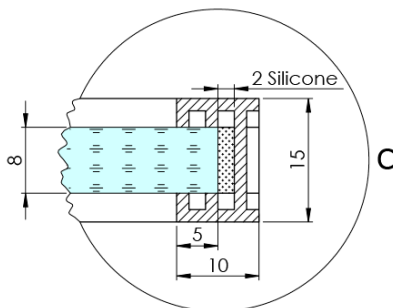

ARCHITEX CHROM walk-in, 1462 mm, szkło mat dymione

Kod: AXC150SM

Podstawowe informacje

Marka: Polysan
Seria: ARCHITEX

Rozmiary

Szerokość: 1462 mm
Wysokość: 2100 mm

Właściwości

Kolor profilu: Chrom - Aluminium polerowane
Kształt: Jednoczęściowa stała
Rodzaj szkła: Szkło dymione matowe
Wykończenie szkła: Antidrop
Grubość szkła: 8 mm
Waga / szt.: 70.085 kg
Opakowanie: 2 szt.
Gwarancja: 2 lata

Karta techniczna

MODEL	K	L	M
ES1070 / ES1170 / ES1270 / ES1370 / ES1570	662	667	672
ES1080 / ES1180 / ES1280 / ES1380 / ES1580	762	767	772
ES1090 / ES1190 / ES1290 / ES1390 / ES1590	862	867	872
ES1010 / ES1110 / ES1210 / ES1310 / ES1510	962	967	972
ES1011 / ES1111 / ES1211 / ES1311 / ES1511	1062	1067	1072
ES1012 / ES1112 / ES1212 / ES1312 / ES1512	1162	1167	1172
ES1013 / ES1113 / ES1213 / ES1313 / ES1513	1262	1267	1272
ES1014 / ES1114 / ES1214 / ES1314 / ES1514	1362	1367	1372