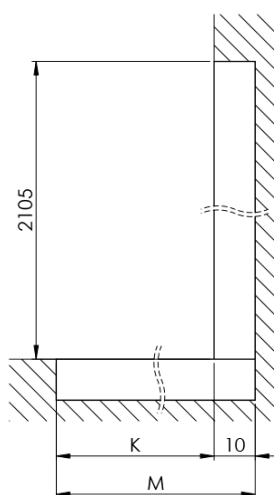

ARCHITEX CHROM walk-in, 1462 mm, szkło mat dymione

Kod: AXC150SM

Podstawowe informacje

Marka: Polysan
Seria: ARCHITEX

Rozmiary

Szerokość: 1462 mm
Wysokość: 2100 mm

Właściwości

Kolor profilu: Chrom - Aluminium polerowane
Kształt: Jednoczęściowa stała
Rodzaj szkła: Szkło dymione matowe
Wykończenie szkła: Antidrop
Grubość szkła: 8 mm
Waga / szt.: 70.085 kg
Opakowanie: 2 szt.
Gwarancja: 2 lata

Karta techniczna

MODEL	K	L	M
ES1070 / ES1170 / ES1270 / ES1370 / ES1570	662	667	672
ES1080 / ES1180 / ES1280 / ES1380 / ES1580	762	767	772
ES1090 / ES1190 / ES1290 / ES1390 / ES1590	862	867	872
ES1010 / ES1110 / ES1210 / ES1310 / ES1510	962	967	972
ES1011 / ES1111 / ES1211 / ES1311 / ES1511	1062	1067	1072
ES1012 / ES1112 / ES1212 / ES1312 / ES1512	1162	1167	1172
ES1013 / ES1113 / ES1213 / ES1313 / ES1513	1262	1267	1272
ES1014 / ES1114 / ES1214 / ES1314 / ES1514	1362	1367	1372