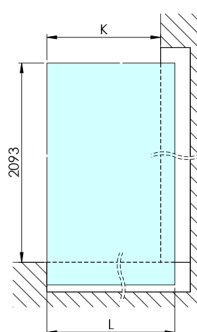

### Rozmiary

Wysokość: 2100 mm

Głębokość: 1362 mm

## Karta techniczna

MODEL	K	L	M
ES1070 / ES1170 / ES1270 / ES1370 / ES1570	662	667	672
ES1080 / ES1180 / ES1280 / ES1380 / ES1580	762	767	772
ES1090 / ES1190 / ES1290 / ES1390 / ES1590	862	867	872
ES1010 / ES1110 / ES1210 / ES1310 / ES1510	962	967	972
ES1011 / ES1111 / ES1211 / ES1311 / ES1511	1062	1067	1072
ES1012 / ES1112 / ES1212 / ES1312 / ES1512	1162	1167	1172
ES1013 / ES1113 / ES1213 / ES1313 / ES1513	1262	1267	1272
ES1014 / ES1114 / ES1214 / ES1314 / ES1514	1362	1367	1372