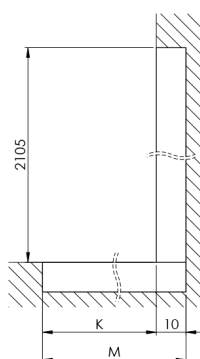

### Rozmiary

Wysokość: 2100 mm

Głębokość: 1362 mm

## Karta techniczna

MODEL	K	L	M
ES1070 / ES1170 / ES1270 / ES1370 / ES1570	662	667	672
ES1080 / ES1180 / ES1280 / ES1380 / ES1580	762	767	772
ES1090 / ES1190 / ES1290 / ES1390 / ES1590	862	867	872
ES1010 / ES1110 / ES1210 / ES1310 / ES1510	962	967	972
ES1011 / ES1111 / ES1211 / ES1311 / ES1511	1062	1067	1072
ES1012 / ES1112 / ES1212 / ES1312 / ES1512	1162	1167	1172
ES1013 / ES1113 / ES1213 / ES1313 / ES1513	1262	1267	1272
ES1014 / ES1114 / ES1214 / ES1314 / ES1514	1362	1367	1372