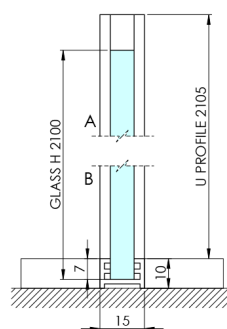

### Rozmiary

Wysokość: 2100 mm

Głębokość: 1362 mm

## Karta techniczna

MODEL	K	L	M
ES1070 / ES1170 / ES1270 / ES1370 / ES1570	662	667	672
ES1080 / ES1180 / ES1280 / ES1380 / ES1580	762	767	772
ES1090 / ES1190 / ES1290 / ES1390 / ES1590	862	867	872
ES1010 / ES1110 / ES1210 / ES1310 / ES1510	962	967	972
ES1011 / ES1111 / ES1211 / ES1311 / ES1511	1062	1067	1072
ES1012 / ES1112 / ES1212 / ES1312 / ES1512	1162	1167	1172
ES1013 / ES1113 / ES1213 / ES1313 / ES1513	1262	1267	1272
ES1014 / ES1114 / ES1214 / ES1314 / ES1514	1362	1367	1372