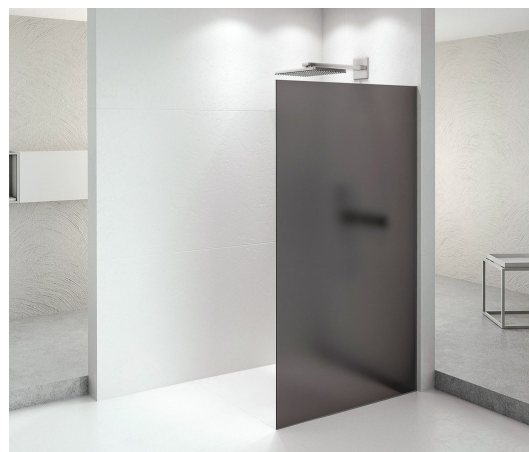

# ARCHITEX CHROM walk-in, 1162 mm, szkło mat dymione

Kod: AXC120SM

## Rozmiary

Szerokość: 1162 mm  
Wysokość: 2100 mm

## Właściwości

Kolor profilu: Chrom - Aluminium polerowane  
Kształt: Jednoczęściowa stała  
Rodzaj szkła: Szkło dymione matowe  
Wykończenie szkła: Antidrop  
Grubość szkła: 8 mm  
Waga / szt.: 65.085 kg  
Opakowanie: 2 szt.  
Gwarancja: 2 lata