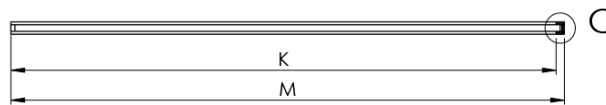

Karta techniczna

MODEL	K	L	M
ES1070 / ES1170 / ES1270 / ES1370 / ES1570	662	667	672
ES1080 / ES1180 / ES1280 / ES1380 / ES1580	762	767	772
ES1090 / ES1190 / ES1290 / ES1390 / ES1590	862	867	872
ES1010 / ES1110 / ES1210 / ES1310 / ES1510	962	967	972
ES1011 / ES1111 / ES1211 / ES1311 / ES1511	1062	1067	1072
ES1012 / ES1112 / ES1212 / ES1312 / ES1512	1162	1167	1172
ES1013 / ES1113 / ES1213 / ES1313 / ES1513	1262	1267	1272
ES1014 / ES1114 / ES1214 / ES1314 / ES1514	1362	1367	1372