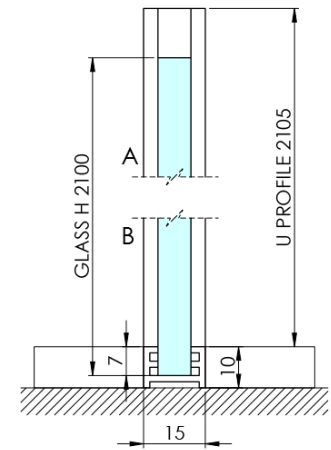

## Rozmiary

Szerokość: 1162 mm  
Wysokość: 2100 mm

## Właściwości

Kolor profilu: Chrom - Aluminium polerowane  
Kształt: Jednoczęściowa stała  
Rodzaj szkła: Szkło dymione matowe  
Wykończenie szkła: Antidrop  
Grubość szkła: 8 mm  
Waga / szt.: 65.085 kg  
Opakowanie: 2 szt.  
Gwarancja: 2 lata

Karta techniczna

MODEL	K	L	M
ES1070 / ES1170 / ES1270 / ES1370 / ES1570	662	667	672
ES1080 / ES1180 / ES1280 / ES1380 / ES1580	762	767	772
ES1090 / ES1190 / ES1290 / ES1390 / ES1590	862	867	872
ES1010 / ES1110 / ES1210 / ES1310 / ES1510	962	967	972
ES1011 / ES1111 / ES1211 / ES1311 / ES1511	1062	1067	1072
ES1012 / ES1112 / ES1212 / ES1312 / ES1512	1162	1167	1172
ES1013 / ES1113 / ES1213 / ES1313 / ES1513	1262	1267	1272
ES1014 / ES1114 / ES1214 / ES1314 / ES1514	1362	1367	1372