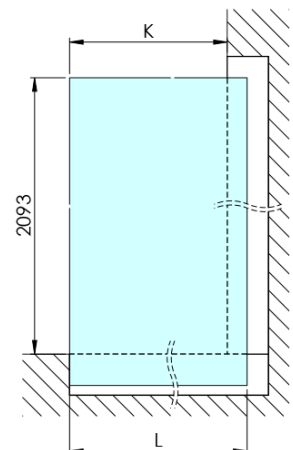

Karta techniczna

MODEL	K	L	M
ES1070 / ES1170 / ES1270 / ES1370 / ES1570	662	667	672
ES1080 / ES1180 / ES1280 / ES1380 / ES1580	762	767	772
ES1090 / ES1190 / ES1290 / ES1390 / ES1590	862	867	872
ES1010 / ES1110 / ES1210 / ES1310 / ES1510	962	967	972
ES1011 / ES1111 / ES1211 / ES1311 / ES1511	1062	1067	1072
ES1012 / ES1112 / ES1212 / ES1312 / ES1512	1162	1167	1172
ES1013 / ES1113 / ES1213 / ES1313 / ES1513	1262	1267	1272
ES1014 / ES1114 / ES1214 / ES1314 / ES1514	1362	1367	1372