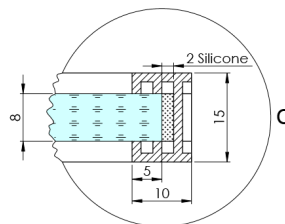

ARCHITEX CHROM walk-in, 1162 mm, szkło mat dymione

Kod: AXC120SM

Rozmiary

Wysokość: 2100 mm

Głębokość: 1162 mm

Właściwości

Gwarancja: 2 lata

Karta techniczna

MODEL	K	L	M
ES1070 / ES1170 / ES1270 / ES1370 / ES1570	662	667	672
ES1080 / ES1180 / ES1280 / ES1380 / ES1580	762	767	772
ES1090 / ES1190 / ES1290 / ES1390 / ES1590	862	867	872
ES1010 / ES1110 / ES1210 / ES1310 / ES1510	962	967	972
ES1011 / ES1111 / ES1211 / ES1311 / ES1511	1062	1067	1072
ES1012 / ES1112 / ES1212 / ES1312 / ES1512	1162	1167	1172
ES1013 / ES1113 / ES1213 / ES1313 / ES1513	1262	1267	1272
ES1014 / ES1114 / ES1214 / ES1314 / ES1514	1362	1367	1372