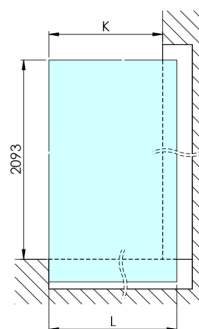

ARCHITEX CHROM walk-in, 1162 mm, szkło mat dymione

Kod: AXC120SM

Rozmiary

Wysokość: 2100 mm

Głębokość: 1162 mm

Właściwości

Gwarancja: 2 lata

Karta techniczna

MODEL	K	L	M
ES1070 / ES1170 / ES1270 / ES1370 / ES1570	662	667	672
ES1080 / ES1180 / ES1280 / ES1380 / ES1580	762	767	772
ES1090 / ES1190 / ES1290 / ES1390 / ES1590	862	867	872
ES1010 / ES1110 / ES1210 / ES1310 / ES1510	962	967	972
ES1011 / ES1111 / ES1211 / ES1311 / ES1511	1062	1067	1072
ES1012 / ES1112 / ES1212 / ES1312 / ES1512	1162	1167	1172
ES1013 / ES1113 / ES1213 / ES1313 / ES1513	1262	1267	1272
ES1014 / ES1114 / ES1214 / ES1314 / ES1514	1362	1367	1372