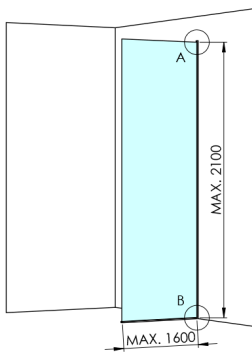

ARCHITEX CHROM walk-in, 1162 mm, szkło mat dymione

Kod: AXC120SM

Rozmiary

Wysokość: 2100 mm

Głębokość: 1162 mm

Właściwości

Gwarancja: 2 lata

Karta techniczna

MODEL	K	L	M
ES1070 / ES1170 / ES1270 / ES1370 / ES1570	662	667	672
ES1080 / ES1180 / ES1280 / ES1380 / ES1580	762	767	772
ES1090 / ES1190 / ES1290 / ES1390 / ES1590	862	867	872
ES1010 / ES1110 / ES1210 / ES1310 / ES1510	962	967	972
ES1011 / ES1111 / ES1211 / ES1311 / ES1511	1062	1067	1072
ES1012 / ES1112 / ES1212 / ES1312 / ES1512	1162	1167	1172
ES1013 / ES1113 / ES1213 / ES1313 / ES1513	1262	1267	1272
ES1014 / ES1114 / ES1214 / ES1314 / ES1514	1362	1367	1372