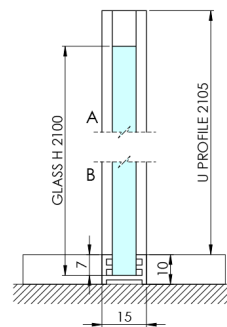

ARCHITEX CHROM walk-in, 1162 mm, szkło mat dymione

Kod: AXC120SM

Rozmiary

Wysokość: 2100 mm

Głębokość: 1162 mm

Właściwości

Gwarancja: 2 lata

Karta techniczna

MODEL	K	L	M
ES1070 / ES1170 / ES1270 / ES1370 / ES1570	662	667	672
ES1080 / ES1180 / ES1280 / ES1380 / ES1580	762	767	772
ES1090 / ES1190 / ES1290 / ES1390 / ES1590	862	867	872
ES1010 / ES1110 / ES1210 / ES1310 / ES1510	962	967	972
ES1011 / ES1111 / ES1211 / ES1311 / ES1511	1062	1067	1072
ES1012 / ES1112 / ES1212 / ES1312 / ES1512	1162	1167	1172
ES1013 / ES1113 / ES1213 / ES1313 / ES1513	1262	1267	1272
ES1014 / ES1114 / ES1214 / ES1314 / ES1514	1362	1367	1372