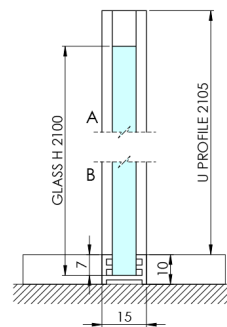

### Rozmiary

Wysokość: 2100 mm

Głębokość: 1062 mm

## Karta techniczna

MODEL	K	L	M
ES1070 / ES1170 / ES1270 / ES1370 / ES1570	662	667	672
ES1080 / ES1180 / ES1280 / ES1380 / ES1580	762	767	772
ES1090 / ES1190 / ES1290 / ES1390 / ES1590	862	867	872
ES1010 / ES1110 / ES1210 / ES1310 / ES1510	962	967	972
ES1011 / ES1111 / ES1211 / ES1311 / ES1511	1062	1067	1072
ES1012 / ES1112 / ES1212 / ES1312 / ES1512	1162	1167	1172
ES1013 / ES1113 / ES1213 / ES1313 / ES1513	1262	1267	1272
ES1014 / ES1114 / ES1214 / ES1314 / ES1514	1362	1367	1372