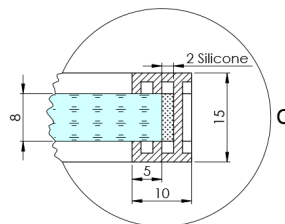

ARCHITEX CHROM walk-in, 962 mm, szkło mat dymione

Kod: AXC100SM

Rozmiary

Wysokość: 2100 mm

Głębokość: 962 mm

Właściwości

Gwarancja: 2 lata

Karta techniczna

MODEL	K	L	M
ES1070 / ES1170 / ES1270 / ES1370 / ES1570	662	667	672
ES1080 / ES1180 / ES1280 / ES1380 / ES1580	762	767	772
ES1090 / ES1190 / ES1290 / ES1390 / ES1590	862	867	872
ES1010 / ES1110 / ES1210 / ES1310 / ES1510	962	967	972
ES1011 / ES1111 / ES1211 / ES1311 / ES1511	1062	1067	1072
ES1012 / ES1112 / ES1212 / ES1312 / ES1512	1162	1167	1172
ES1013 / ES1113 / ES1213 / ES1313 / ES1513	1262	1267	1272
ES1014 / ES1114 / ES1214 / ES1314 / ES1514	1362	1367	1372