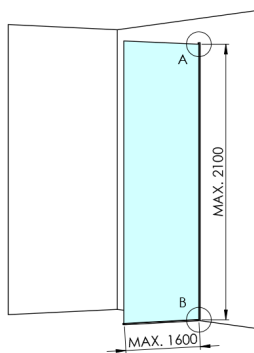

ARCHITEX CHROM walk-in, 962 mm, szkło mat dymione

Kod: AXC100SM

Rozmiary

Wysokość: 2100 mm

Głębokość: 962 mm

Właściwości

Gwarancja: 2 lata

Karta techniczna

MODEL	K	L	M
ES1070 / ES1170 / ES1270 / ES1370 / ES1570	662	667	672
ES1080 / ES1180 / ES1280 / ES1380 / ES1580	762	767	772
ES1090 / ES1190 / ES1290 / ES1390 / ES1590	862	867	872
ES1010 / ES1110 / ES1210 / ES1310 / ES1510	962	967	972
ES1011 / ES1111 / ES1211 / ES1311 / ES1511	1062	1067	1072
ES1012 / ES1112 / ES1212 / ES1312 / ES1512	1162	1167	1172
ES1013 / ES1113 / ES1213 / ES1313 / ES1513	1262	1267	1272
ES1014 / ES1114 / ES1214 / ES1314 / ES1514	1362	1367	1372