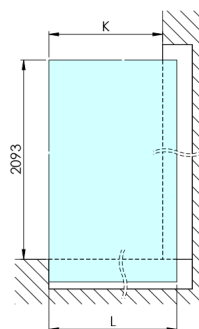

ARCHITEX CHROM walk-in, 962 mm, szkło mat dymione

Kod: AXC100SM

Rozmiary

Wysokość: 2100 mm

Głębokość: 962 mm

Właściwości

Gwarancja: 2 lata

Karta techniczna

MODEL	K	L	M
ES1070 / ES1170 / ES1270 / ES1370 / ES1570	662	667	672
ES1080 / ES1180 / ES1280 / ES1380 / ES1580	762	767	772
ES1090 / ES1190 / ES1290 / ES1390 / ES1590	862	867	872
ES1010 / ES1110 / ES1210 / ES1310 / ES1510	962	967	972
ES1011 / ES1111 / ES1211 / ES1311 / ES1511	1062	1067	1072
ES1012 / ES1112 / ES1212 / ES1312 / ES1512	1162	1167	1172
ES1013 / ES1113 / ES1213 / ES1313 / ES1513	1262	1267	1272
ES1014 / ES1114 / ES1214 / ES1314 / ES1514	1362	1367	1372