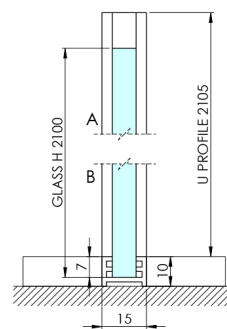

ARCHITEX CHROM walk-in, 962 mm, szkło mat dymione

Kod: AXC100SM

Rozmiary

Wysokość: 2100 mm

Głębokość: 962 mm

Właściwości

Gwarancja: 2 lata

Karta techniczna

MODEL	K	L	M
ES1070 / ES1170 / ES1270 / ES1370 / ES1570	662	667	672
ES1080 / ES1180 / ES1280 / ES1380 / ES1580	762	767	772
ES1090 / ES1190 / ES1290 / ES1390 / ES1590	862	867	872
ES1010 / ES1110 / ES1210 / ES1310 / ES1510	962	967	972
ES1011 / ES1111 / ES1211 / ES1311 / ES1511	1062	1067	1072
ES1012 / ES1112 / ES1212 / ES1312 / ES1512	1162	1167	1172
ES1013 / ES1113 / ES1213 / ES1313 / ES1513	1262	1267	1272
ES1014 / ES1114 / ES1214 / ES1314 / ES1514	1362	1367	1372