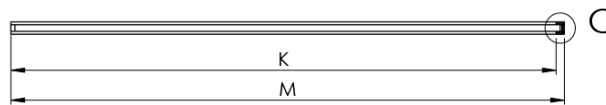

ARCHITEX CHROM walk-in, 862 mm, szkło mat dymione

Kod: AXC90SM

Podstawowe informacje

Marka: Polysan
Seria: ARCHITEX

Rozmiary

Szerokość: 862 mm
Wysokość: 2100 mm

Właściwości

Kolor profilu: Chrom - Aluminium polerowane
Kształt: Jednoczęściowa stała
Rodzaj szkła: Szkło dymione matowe
Wykończenie szkła: Antidrop
Grubość szkła: 8 mm
Waga / szt.: 38.085 kg
Opakowanie: 2 szt.
Gwarancja: 2 lata

Karta techniczna

MODEL	K	L	M
ES1070 / ES1170 / ES1270 / ES1370 / ES1570	662	667	672
ES1080 / ES1180 / ES1280 / ES1380 / ES1580	762	767	772
ES1090 / ES1190 / ES1290 / ES1390 / ES1590	862	867	872
ES1010 / ES1110 / ES1210 / ES1310 / ES1510	962	967	972
ES1011 / ES1111 / ES1211 / ES1311 / ES1511	1062	1067	1072
ES1012 / ES1112 / ES1212 / ES1312 / ES1512	1162	1167	1172
ES1013 / ES1113 / ES1213 / ES1313 / ES1513	1262	1267	1272
ES1014 / ES1114 / ES1214 / ES1314 / ES1514	1362	1367	1372