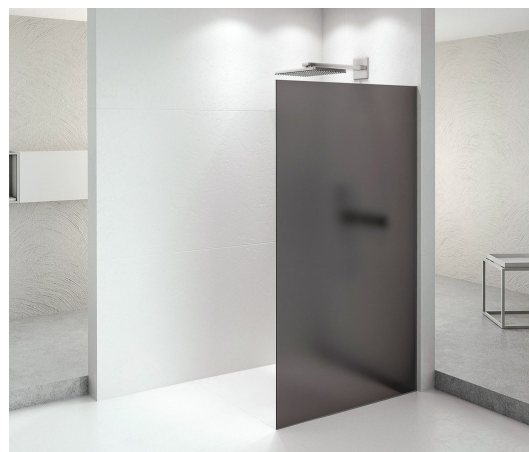

ARCHITEX CHROM walk-in, 862 mm, szkło mat dymione

Kod: AXC90SM

Podstawowe informacje

Marka: Polysan
Seria: ARCHITEX

Rozmiary

Szerokość: 862 mm
Wysokość: 2100 mm

Właściwości

Kolor profilu: Chrom - Aluminium polerowane
Kształt: Jednoczęściowa stała
Rodzaj szkła: Szkło dymione matowe
Wykończenie szkła: Antidrop
Grubość szkła: 8 mm
Waga / szt.: 38.085 kg
Opakowanie: 2 szt.
Gwarancja: 2 lata