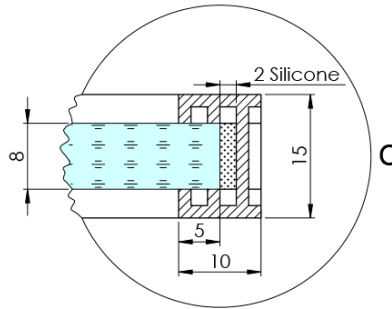

ARCHITEX CHROM walk-in, 862 mm, szkło mat dymione

Kod: AXC90SM

Podstawowe informacje

Marka: Polysan
Seria: ARCHITEX

Rozmiary

Szerokość: 862 mm
Wysokość: 2100 mm

Właściwości

Kolor profilu: Chrom - Aluminium polerowane
Kształt: Jednoczęściowa stała
Rodzaj szkła: Szkło dymione matowe
Wykończenie szkła: Antidrop
Grubość szkła: 8 mm
Waga / szt.: 38.085 kg
Opakowanie: 2 szt.
Gwarancja: 2 lata

Karta techniczna

MODEL	K	L	M
ES1070 / ES1170 / ES1270 / ES1370 / ES1570	662	667	672
ES1080 / ES1180 / ES1280 / ES1380 / ES1580	762	767	772
ES1090 / ES1190 / ES1290 / ES1390 / ES1590	862	867	872
ES1010 / ES1110 / ES1210 / ES1310 / ES1510	962	967	972
ES1011 / ES1111 / ES1211 / ES1311 / ES1511	1062	1067	1072
ES1012 / ES1112 / ES1212 / ES1312 / ES1512	1162	1167	1172
ES1013 / ES1113 / ES1213 / ES1313 / ES1513	1262	1267	1272
ES1014 / ES1114 / ES1214 / ES1314 / ES1514	1362	1367	1372