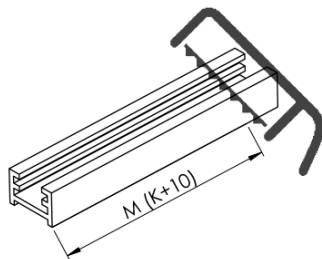

ARCHITEX CHROM walk-in, 862 mm, szkło mat dymione

Kod: AXC90SM

Podstawowe informacje

Marka: Polysan
Seria: ARCHITEX

Rozmiary

Szerokość: 862 mm
Wysokość: 2100 mm

Właściwości

Kolor profilu: Chrom - Aluminium polerowane
Kształt: Jednoczęściowa stała
Rodzaj szkła: Szkło dymione matowe
Wykończenie szkła: Antidrop
Grubość szkła: 8 mm
Waga / szt.: 38.085 kg
Opakowanie: 2 szt.
Gwarancja: 2 lata

Karta techniczna

MODEL	K	L	M
ES1070 / ES1170 / ES1270 / ES1370 / ES1570	662	667	672
ES1080 / ES1180 / ES1280 / ES1380 / ES1580	762	767	772
ES1090 / ES1190 / ES1290 / ES1390 / ES1590	862	867	872
ES1010 / ES1110 / ES1210 / ES1310 / ES1510	962	967	972
ES1011 / ES1111 / ES1211 / ES1311 / ES1511	1062	1067	1072
ES1012 / ES1112 / ES1212 / ES1312 / ES1512	1162	1167	1172
ES1013 / ES1113 / ES1213 / ES1313 / ES1513	1262	1267	1272
ES1014 / ES1114 / ES1214 / ES1314 / ES1514	1362	1367	1372