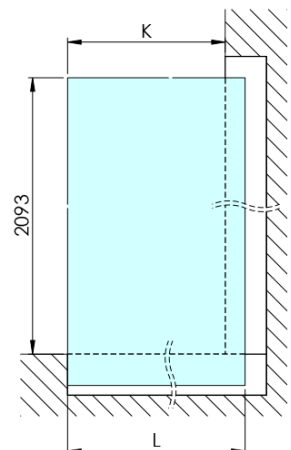

ARCHITEX CHROM walk-in, 862 mm, szkło mat dymione

Kod: AXC90SM

Podstawowe informacje

Marka: Polysan
Seria: ARCHITEX

Rozmiary

Szerokość: 862 mm
Wysokość: 2100 mm

Właściwości

Kolor profilu: Chrom - Aluminium polerowane
Kształt: Jednoczęściowa stała
Rodzaj szkła: Szkło dymione matowe
Wykończenie szkła: Antidrop
Grubość szkła: 8 mm
Waga / szt.: 38.085 kg
Opakowanie: 2 szt.
Gwarancja: 2 lata

Karta techniczna

MODEL	K	L	M
ES1070 / ES1170 / ES1270 / ES1370 / ES1570	662	667	672
ES1080 / ES1180 / ES1280 / ES1380 / ES1580	762	767	772
ES1090 / ES1190 / ES1290 / ES1390 / ES1590	862	867	872
ES1010 / ES1110 / ES1210 / ES1310 / ES1510	962	967	972
ES1011 / ES1111 / ES1211 / ES1311 / ES1511	1062	1067	1072
ES1012 / ES1112 / ES1212 / ES1312 / ES1512	1162	1167	1172
ES1013 / ES1113 / ES1213 / ES1313 / ES1513	1262	1267	1272
ES1014 / ES1114 / ES1214 / ES1314 / ES1514	1362	1367	1372