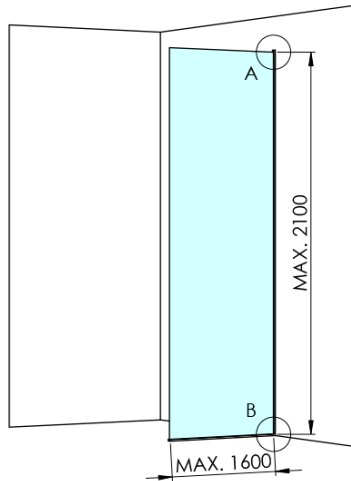

ARCHITEX CHROM walk-in, 862 mm, szkło mat dymione

Kod: AXC90SM

Podstawowe informacje

Marka: Polysan
Seria: ARCHITEX

Rozmiary

Szerokość: 862 mm
Wysokość: 2100 mm

Właściwości

Kolor profilu: Chrom - Aluminium polerowane
Kształt: Jednoczęściowa stała
Rodzaj szkła: Szkło dymione matowe
Wykończenie szkła: Antidrop
Grubość szkła: 8 mm
Waga / szt.: 38.085 kg
Opakowanie: 2 szt.
Gwarancja: 2 lata

Karta techniczna

MODEL	K	L	M
ES1070 / ES1170 / ES1270 / ES1370 / ES1570	662	667	672
ES1080 / ES1180 / ES1280 / ES1380 / ES1580	762	767	772
ES1090 / ES1190 / ES1290 / ES1390 / ES1590	862	867	872
ES1010 / ES1110 / ES1210 / ES1310 / ES1510	962	967	972
ES1011 / ES1111 / ES1211 / ES1311 / ES1511	1062	1067	1072
ES1012 / ES1112 / ES1212 / ES1312 / ES1512	1162	1167	1172
ES1013 / ES1113 / ES1213 / ES1313 / ES1513	1262	1267	1272
ES1014 / ES1114 / ES1214 / ES1314 / ES1514	1362	1367	1372