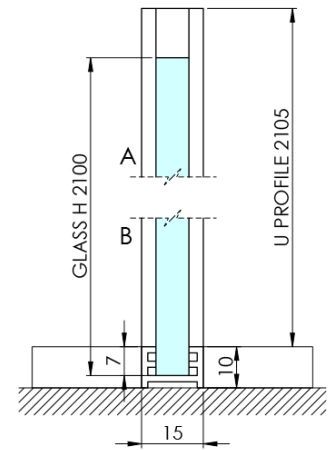

ARCHITEX CHROM walk-in, 862 mm, szkło mat dymione

Kod: AXC90SM

Podstawowe informacje

Marka: Polysan
Seria: ARCHITEX

Rozmiary

Szerokość: 862 mm
Wysokość: 2100 mm

Właściwości

Kolor profilu: Chrom - Aluminium polerowane
Kształt: Jednoczęściowa stała
Rodzaj szkła: Szkło dymione matowe
Wykończenie szkła: Antidrop
Grubość szkła: 8 mm
Waga / szt.: 38.085 kg
Opakowanie: 2 szt.
Gwarancja: 2 lata

Karta techniczna

MODEL	K	L	M
ES1070 / ES1170 / ES1270 / ES1370 / ES1570	662	667	672
ES1080 / ES1180 / ES1280 / ES1380 / ES1580	762	767	772
ES1090 / ES1190 / ES1290 / ES1390 / ES1590	862	867	872
ES1010 / ES1110 / ES1210 / ES1310 / ES1510	962	967	972
ES1011 / ES1111 / ES1211 / ES1311 / ES1511	1062	1067	1072
ES1012 / ES1112 / ES1212 / ES1312 / ES1512	1162	1167	1172
ES1013 / ES1113 / ES1213 / ES1313 / ES1513	1262	1267	1272
ES1014 / ES1114 / ES1214 / ES1314 / ES1514	1362	1367	1372