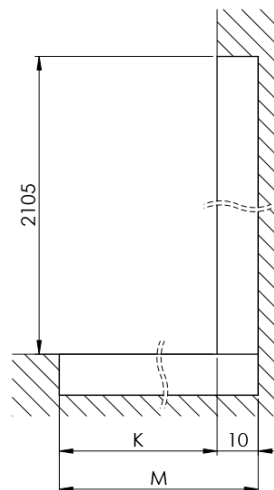

ARCHITEX CHROM walk-in, 862 mm, szkło mat dymione

Kod: AXC90SM

Podstawowe informacje

Marka: Polysan
Seria: ARCHITEX

Rozmiary

Szerokość: 862 mm
Wysokość: 2100 mm

Właściwości

Kolor profilu: Chrom - Aluminium polerowane
Kształt: Jednoczęściowa stała
Rodzaj szkła: Szkło dymione matowe
Wykończenie szkła: Antidrop
Grubość szkła: 8 mm
Waga / szt.: 38.085 kg
Opakowanie: 2 szt.
Gwarancja: 2 lata

Karta techniczna

MODEL	K	L	M
ES1070 / ES1170 / ES1270 / ES1370 / ES1570	662	667	672
ES1080 / ES1180 / ES1280 / ES1380 / ES1580	762	767	772
ES1090 / ES1190 / ES1290 / ES1390 / ES1590	862	867	872
ES1010 / ES1110 / ES1210 / ES1310 / ES1510	962	967	972
ES1011 / ES1111 / ES1211 / ES1311 / ES1511	1062	1067	1072
ES1012 / ES1112 / ES1212 / ES1312 / ES1512	1162	1167	1172
ES1013 / ES1113 / ES1213 / ES1313 / ES1513	1262	1267	1272
ES1014 / ES1114 / ES1214 / ES1314 / ES1514	1362	1367	1372