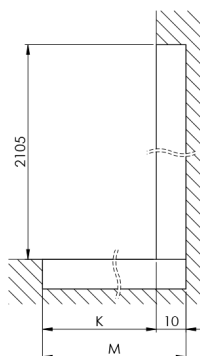

ARCHITEX CHROM walk-in, 862 mm, szkło mat dymione

Kod: AXC90SM

Rozmiary

Wysokość: 2100 mm

Głębokość: 862 mm

Właściwości

Gwarancja: 2 lata

Karta techniczna

MODEL	K	L	M
ES1070 / ES1170 / ES1270 / ES1370 / ES1570	662	667	672
ES1080 / ES1180 / ES1280 / ES1380 / ES1580	762	767	772
ES1090 / ES1190 / ES1290 / ES1390 / ES1590	862	867	872
ES1010 / ES1110 / ES1210 / ES1310 / ES1510	962	967	972
ES1011 / ES1111 / ES1211 / ES1311 / ES1511	1062	1067	1072
ES1012 / ES1112 / ES1212 / ES1312 / ES1512	1162	1167	1172
ES1013 / ES1113 / ES1213 / ES1313 / ES1513	1262	1267	1272
ES1014 / ES1114 / ES1214 / ES1314 / ES1514	1362	1367	1372