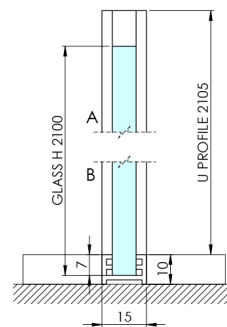

ARCHITEX CHROM walk-in, 862 mm, szkło mat dymione

Kod: AXC90SM

Rozmiary

Wysokość: 2100 mm

Głębokość: 862 mm

Właściwości

Gwarancja: 2 lata

Karta techniczna

MODEL	K	L	M
ES1070 / ES1170 / ES1270 / ES1370 / ES1570	662	667	672
ES1080 / ES1180 / ES1280 / ES1380 / ES1580	762	767	772
ES1090 / ES1190 / ES1290 / ES1390 / ES1590	862	867	872
ES1010 / ES1110 / ES1210 / ES1310 / ES1510	962	967	972
ES1011 / ES1111 / ES1211 / ES1311 / ES1511	1062	1067	1072
ES1012 / ES1112 / ES1212 / ES1312 / ES1512	1162	1167	1172
ES1013 / ES1113 / ES1213 / ES1313 / ES1513	1262	1267	1272
ES1014 / ES1114 / ES1214 / ES1314 / ES1514	1362	1367	1372