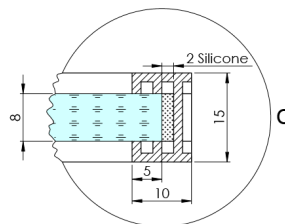

ARCHITEX CHROM walk-in, 862 mm, szkło mat dymione

Kod: AXC90SM

Rozmiary

Wysokość: 2100 mm

Głębokość: 862 mm

Właściwości

Gwarancja: 2 lata

Karta techniczna

MODEL	K	L	M
ES1070 / ES1170 / ES1270 / ES1370 / ES1570	662	667	672
ES1080 / ES1180 / ES1280 / ES1380 / ES1580	762	767	772
ES1090 / ES1190 / ES1290 / ES1390 / ES1590	862	867	872
ES1010 / ES1110 / ES1210 / ES1310 / ES1510	962	967	972
ES1011 / ES1111 / ES1211 / ES1311 / ES1511	1062	1067	1072
ES1012 / ES1112 / ES1212 / ES1312 / ES1512	1162	1167	1172
ES1013 / ES1113 / ES1213 / ES1313 / ES1513	1262	1267	1272
ES1014 / ES1114 / ES1214 / ES1314 / ES1514	1362	1367	1372