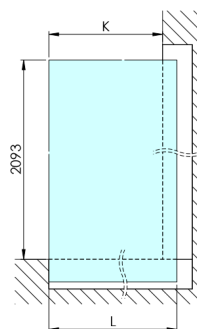

ARCHITEX CHROM walk-in, 862 mm, szkło mat dymione

Kod: AXC90SM

Rozmiary

Wysokość: 2100 mm

Głębokość: 862 mm

Właściwości

Gwarancja: 2 lata

Karta techniczna

MODEL	K	L	M
ES1070 / ES1170 / ES1270 / ES1370 / ES1570	662	667	672
ES1080 / ES1180 / ES1280 / ES1380 / ES1580	762	767	772
ES1090 / ES1190 / ES1290 / ES1390 / ES1590	862	867	872
ES1010 / ES1110 / ES1210 / ES1310 / ES1510	962	967	972
ES1011 / ES1111 / ES1211 / ES1311 / ES1511	1062	1067	1072
ES1012 / ES1112 / ES1212 / ES1312 / ES1512	1162	1167	1172
ES1013 / ES1113 / ES1213 / ES1313 / ES1513	1262	1267	1272
ES1014 / ES1114 / ES1214 / ES1314 / ES1514	1362	1367	1372