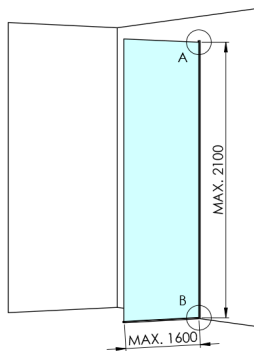

ARCHITEX CHROM walk-in, 862 mm, szkło mat dymione

Kod: AXC90SM

Rozmiary

Wysokość: 2100 mm

Głębokość: 862 mm

Właściwości

Gwarancja: 2 lata

Karta techniczna

MODEL	K	L	M
ES1070 / ES1170 / ES1270 / ES1370 / ES1570	662	667	672
ES1080 / ES1180 / ES1280 / ES1380 / ES1580	762	767	772
ES1090 / ES1190 / ES1290 / ES1390 / ES1590	862	867	872
ES1010 / ES1110 / ES1210 / ES1310 / ES1510	962	967	972
ES1011 / ES1111 / ES1211 / ES1311 / ES1511	1062	1067	1072
ES1012 / ES1112 / ES1212 / ES1312 / ES1512	1162	1167	1172
ES1013 / ES1113 / ES1213 / ES1313 / ES1513	1262	1267	1272
ES1014 / ES1114 / ES1214 / ES1314 / ES1514	1362	1367	1372