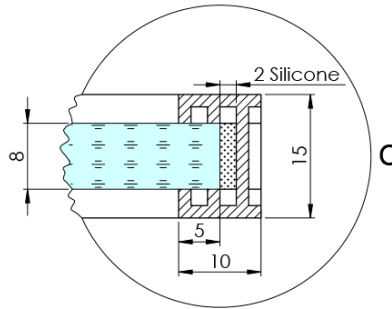

Karta techniczna

MODEL	K	L	M
ES1070 / ES1170 / ES1270 / ES1370 / ES1570	662	667	672
ES1080 / ES1180 / ES1280 / ES1380 / ES1580	762	767	772
ES1090 / ES1190 / ES1290 / ES1390 / ES1590	862	867	872
ES1010 / ES1110 / ES1210 / ES1310 / ES1510	962	967	972
ES1011 / ES1111 / ES1211 / ES1311 / ES1511	1062	1067	1072
ES1012 / ES1112 / ES1212 / ES1312 / ES1512	1162	1167	1172
ES1013 / ES1113 / ES1213 / ES1313 / ES1513	1262	1267	1272
ES1014 / ES1114 / ES1214 / ES1314 / ES1514	1362	1367	1372