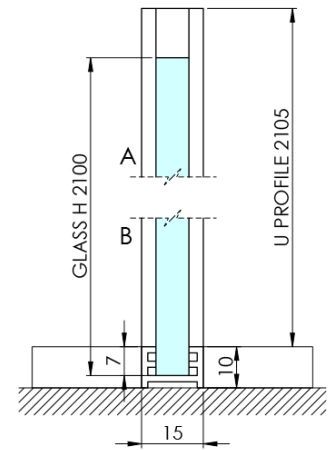

## Rozmiary

Szerokość: 762 mm  
Wysokość: 2100 mm

## Właściwości

Kolor profilu: Chrom - Aluminium polerowane  
Kształt: Jednoczęściowa stała  
Rodzaj szkła: Szkło dymione matowe  
Wykończenie szkła: Antidrop  
Grubość szkła: 8 mm  
Waga / szt.: 38.085 kg  
Opakowanie: 2 szt.  
Gwarancja: 2 lata

Karta techniczna

MODEL	K	L	M
ES1070 / ES1170 / ES1270 / ES1370 / ES1570	662	667	672
ES1080 / ES1180 / ES1280 / ES1380 / ES1580	762	767	772
ES1090 / ES1190 / ES1290 / ES1390 / ES1590	862	867	872
ES1010 / ES1110 / ES1210 / ES1310 / ES1510	962	967	972
ES1011 / ES1111 / ES1211 / ES1311 / ES1511	1062	1067	1072
ES1012 / ES1112 / ES1212 / ES1312 / ES1512	1162	1167	1172
ES1013 / ES1113 / ES1213 / ES1313 / ES1513	1262	1267	1272
ES1014 / ES1114 / ES1214 / ES1314 / ES1514	1362	1367	1372