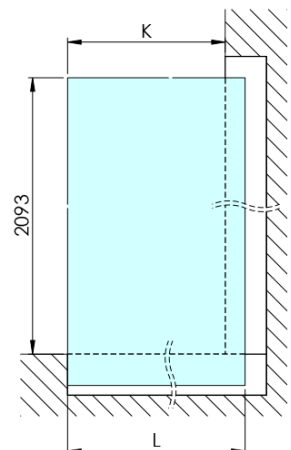

Karta techniczna

MODEL	K	L	M
ES1070 / ES1170 / ES1270 / ES1370 / ES1570	662	667	672
ES1080 / ES1180 / ES1280 / ES1380 / ES1580	762	767	772
ES1090 / ES1190 / ES1290 / ES1390 / ES1590	862	867	872
ES1010 / ES1110 / ES1210 / ES1310 / ES1510	962	967	972
ES1011 / ES1111 / ES1211 / ES1311 / ES1511	1062	1067	1072
ES1012 / ES1112 / ES1212 / ES1312 / ES1512	1162	1167	1172
ES1013 / ES1113 / ES1213 / ES1313 / ES1513	1262	1267	1272
ES1014 / ES1114 / ES1214 / ES1314 / ES1514	1362	1367	1372