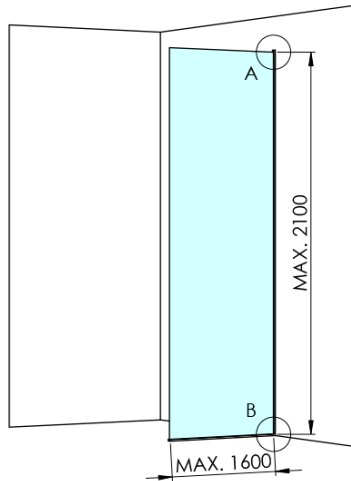

Karta techniczna

MODEL	K	L	M
ES1070 / ES1170 / ES1270 / ES1370 / ES1570	662	667	672
ES1080 / ES1180 / ES1280 / ES1380 / ES1580	762	767	772
ES1090 / ES1190 / ES1290 / ES1390 / ES1590	862	867	872
ES1010 / ES1110 / ES1210 / ES1310 / ES1510	962	967	972
ES1011 / ES1111 / ES1211 / ES1311 / ES1511	1062	1067	1072
ES1012 / ES1112 / ES1212 / ES1312 / ES1512	1162	1167	1172
ES1013 / ES1113 / ES1213 / ES1313 / ES1513	1262	1267	1272
ES1014 / ES1114 / ES1214 / ES1314 / ES1514	1362	1367	1372