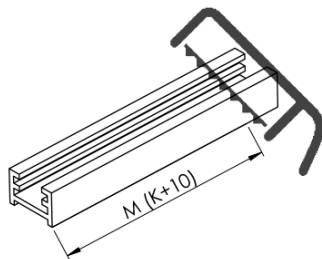

Karta techniczna

MODEL	K	L	M
ES1070 / ES1170 / ES1270 / ES1370 / ES1570	662	667	672
ES1080 / ES1180 / ES1280 / ES1380 / ES1580	762	767	772
ES1090 / ES1190 / ES1290 / ES1390 / ES1590	862	867	872
ES1010 / ES1110 / ES1210 / ES1310 / ES1510	962	967	972
ES1011 / ES1111 / ES1211 / ES1311 / ES1511	1062	1067	1072
ES1012 / ES1112 / ES1212 / ES1312 / ES1512	1162	1167	1172
ES1013 / ES1113 / ES1213 / ES1313 / ES1513	1262	1267	1272
ES1014 / ES1114 / ES1214 / ES1314 / ES1514	1362	1367	1372