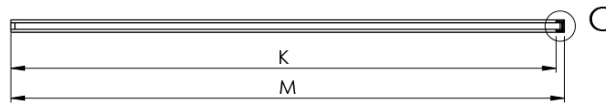

Karta techniczna

MODEL	K	L	M
ES1070 / ES1170 / ES1270 / ES1370 / ES1570	662	667	672
ES1080 / ES1180 / ES1280 / ES1380 / ES1580	762	767	772
ES1090 / ES1190 / ES1290 / ES1390 / ES1590	862	867	872
ES1010 / ES1110 / ES1210 / ES1310 / ES1510	962	967	972
ES1011 / ES1111 / ES1211 / ES1311 / ES1511	1062	1067	1072
ES1012 / ES1112 / ES1212 / ES1312 / ES1512	1162	1167	1172
ES1013 / ES1113 / ES1213 / ES1313 / ES1513	1262	1267	1272
ES1014 / ES1114 / ES1214 / ES1314 / ES1514	1362	1367	1372