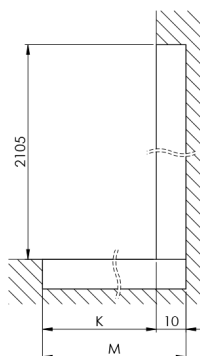

ARCHITEX CHROM walk-in, 762 mm, szkło mat dymione

Kod: AXC80SM

Rozmiary

Wysokość: 2100 mm

Głębokość: 762 mm

Właściwości

Gwarancja: 2 lata

Karta techniczna

MODEL	K	L	M
ES1070 / ES1170 / ES1270 / ES1370 / ES1570	662	667	672
ES1080 / ES1180 / ES1280 / ES1380 / ES1580	762	767	772
ES1090 / ES1190 / ES1290 / ES1390 / ES1590	862	867	872
ES1010 / ES1110 / ES1210 / ES1310 / ES1510	962	967	972
ES1011 / ES1111 / ES1211 / ES1311 / ES1511	1062	1067	1072
ES1012 / ES1112 / ES1212 / ES1312 / ES1512	1162	1167	1172
ES1013 / ES1113 / ES1213 / ES1313 / ES1513	1262	1267	1272
ES1014 / ES1114 / ES1214 / ES1314 / ES1514	1362	1367	1372