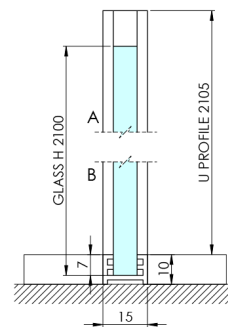

ARCHITEX CHROM walk-in, 762 mm, szkło mat dymione

Kod: AXC80SM

Rozmiary

Wysokość: 2100 mm

Głębokość: 762 mm

Właściwości

Gwarancja: 2 lata

Karta techniczna

MODEL	K	L	M
ES1070 / ES1170 / ES1270 / ES1370 / ES1570	662	667	672
ES1080 / ES1180 / ES1280 / ES1380 / ES1580	762	767	772
ES1090 / ES1190 / ES1290 / ES1390 / ES1590	862	867	872
ES1010 / ES1110 / ES1210 / ES1310 / ES1510	962	967	972
ES1011 / ES1111 / ES1211 / ES1311 / ES1511	1062	1067	1072
ES1012 / ES1112 / ES1212 / ES1312 / ES1512	1162	1167	1172
ES1013 / ES1113 / ES1213 / ES1313 / ES1513	1262	1267	1272
ES1014 / ES1114 / ES1214 / ES1314 / ES1514	1362	1367	1372