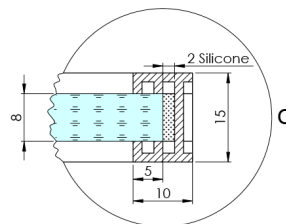

ARCHITEX CHROM walk-in, 762 mm, szkło mat dymione

Kod: AXC80SM

Rozmiary

Wysokość: 2100 mm

Głębokość: 762 mm

Właściwości

Gwarancja: 2 lata

Karta techniczna

MODEL	K	L	M
ES1070 / ES1170 / ES1270 / ES1370 / ES1570	662	667	672
ES1080 / ES1180 / ES1280 / ES1380 / ES1580	762	767	772
ES1090 / ES1190 / ES1290 / ES1390 / ES1590	862	867	872
ES1010 / ES1110 / ES1210 / ES1310 / ES1510	962	967	972
ES1011 / ES1111 / ES1211 / ES1311 / ES1511	1062	1067	1072
ES1012 / ES1112 / ES1212 / ES1312 / ES1512	1162	1167	1172
ES1013 / ES1113 / ES1213 / ES1313 / ES1513	1262	1267	1272
ES1014 / ES1114 / ES1214 / ES1314 / ES1514	1362	1367	1372