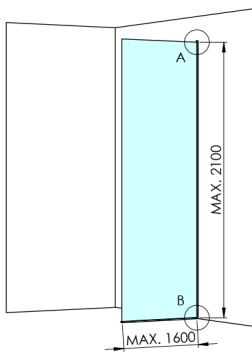

ARCHITEX CHROM walk-in, 762 mm, szkło mat dymione

Kod: AXC80SM

Rozmiary

Wysokość: 2100 mm

Głębokość: 762 mm

Właściwości

Gwarancja: 2 lata

Karta techniczna

MODEL	K	L	M
ES1070 / ES1170 / ES1270 / ES1370 / ES1570	662	667	672
ES1080 / ES1180 / ES1280 / ES1380 / ES1580	762	767	772
ES1090 / ES1190 / ES1290 / ES1390 / ES1590	862	867	872
ES1010 / ES1110 / ES1210 / ES1310 / ES1510	962	967	972
ES1011 / ES1111 / ES1211 / ES1311 / ES1511	1062	1067	1072
ES1012 / ES1112 / ES1212 / ES1312 / ES1512	1162	1167	1172
ES1013 / ES1113 / ES1213 / ES1313 / ES1513	1262	1267	1272
ES1014 / ES1114 / ES1214 / ES1314 / ES1514	1362	1367	1372