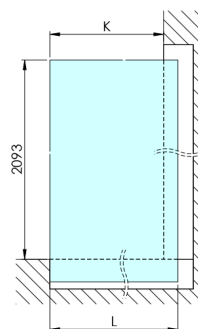

ARCHITEX CHROM walk-in, 762 mm, szkło mat dymione

Kod: AXC80SM

Rozmiary

Wysokość: 2100 mm

Głębokość: 762 mm

Właściwości

Gwarancja: 2 lata

Karta techniczna

MODEL	K	L	M
ES1070 / ES1170 / ES1270 / ES1370 / ES1570	662	667	672
ES1080 / ES1180 / ES1280 / ES1380 / ES1580	762	767	772
ES1090 / ES1190 / ES1290 / ES1390 / ES1590	862	867	872
ES1010 / ES1110 / ES1210 / ES1310 / ES1510	962	967	972
ES1011 / ES1111 / ES1211 / ES1311 / ES1511	1062	1067	1072
ES1012 / ES1112 / ES1212 / ES1312 / ES1512	1162	1167	1172
ES1013 / ES1113 / ES1213 / ES1313 / ES1513	1262	1267	1272
ES1014 / ES1114 / ES1214 / ES1314 / ES1514	1362	1367	1372