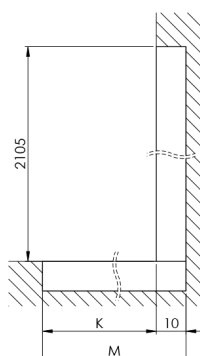

ARCHITEX CHROM walk-in, 1462 mm, szkło Marron

Kod: AXC150MR

Rozmiary

Wysokość: 2100 mm

Głębokość: 1462 mm

Właściwości

Gwarancja: 2 lata

Karta techniczna

| MODEL | K | L | M |
|--|------|------|------|
| ES1070 / ES1170 / ES1270 / ES1370 / ES1570 | 662 | 667 | 672 |
| ES1080 / ES1180 / ES1280 / ES1380 / ES1580 | 762 | 767 | 772 |
| ES1090 / ES1190 / ES1290 / ES1390 / ES1590 | 862 | 867 | 872 |
| ES1010 / ES1110 / ES1210 / ES1310 / ES1510 | 962 | 967 | 972 |
| ES1011 / ES1111 / ES1211 / ES1311 / ES1511 | 1062 | 1067 | 1072 |
| ES1012 / ES1112 / ES1212 / ES1312 / ES1512 | 1162 | 1167 | 1172 |
| ES1013 / ES1113 / ES1213 / ES1313 / ES1513 | 1262 | 1267 | 1272 |
| ES1014 / ES1114 / ES1214 / ES1314 / ES1514 | 1362 | 1367 | 1372 |