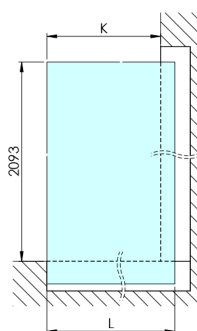

ARCHITEX CHROM walk-in, 1462 mm, szkło Marron

Kod: AXC150MR

Rozmiary

Wysokość: 2100 mm

Głębokość: 1462 mm

Właściwości

Gwarancja: 2 lata

Karta techniczna

| MODEL | K | L | M |
|--|------|------|------|
| ES1070 / ES1170 / ES1270 / ES1370 / ES1570 | 662 | 667 | 672 |
| ES1080 / ES1180 / ES1280 / ES1380 / ES1580 | 762 | 767 | 772 |
| ES1090 / ES1190 / ES1290 / ES1390 / ES1590 | 862 | 867 | 872 |
| ES1010 / ES1110 / ES1210 / ES1310 / ES1510 | 962 | 967 | 972 |
| ES1011 / ES1111 / ES1211 / ES1311 / ES1511 | 1062 | 1067 | 1072 |
| ES1012 / ES1112 / ES1212 / ES1312 / ES1512 | 1162 | 1167 | 1172 |
| ES1013 / ES1113 / ES1213 / ES1313 / ES1513 | 1262 | 1267 | 1272 |
| ES1014 / ES1114 / ES1214 / ES1314 / ES1514 | 1362 | 1367 | 1372 |