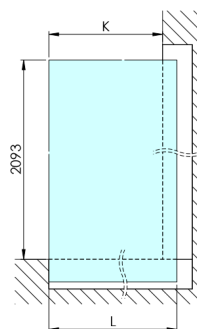

ARCHITEX CHROM walk-in, 1362 mm, szkło Marron

Kod: AXC140MR

Rozmiary

Wysokość: 2100 mm

Głębokość: 1362 mm

Właściwości

Gwarancja: 2 lata

Karta techniczna

MODEL	K	L	M
ES1070 / ES1170 / ES1270 / ES1370 / ES1570	662	667	672
ES1080 / ES1180 / ES1280 / ES1380 / ES1580	762	767	772
ES1090 / ES1190 / ES1290 / ES1390 / ES1590	862	867	872
ES1010 / ES1110 / ES1210 / ES1310 / ES1510	962	967	972
ES1011 / ES1111 / ES1211 / ES1311 / ES1511	1062	1067	1072
ES1012 / ES1112 / ES1212 / ES1312 / ES1512	1162	1167	1172
ES1013 / ES1113 / ES1213 / ES1313 / ES1513	1262	1267	1272
ES1014 / ES1114 / ES1214 / ES1314 / ES1514	1362	1367	1372