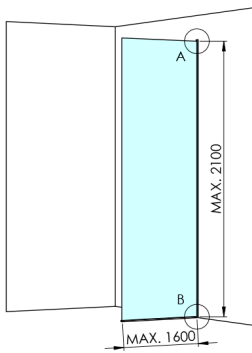

ARCHITEX CHROM walk-in, 1362 mm, szkło Marron

Kod: AXC140MR

Rozmiary

Wysokość: 2100 mm

Głębokość: 1362 mm

Właściwości

Gwarancja: 2 lata

Karta techniczna

MODEL	K	L	M
ES1070 / ES1170 / ES1270 / ES1370 / ES1570	662	667	672
ES1080 / ES1180 / ES1280 / ES1380 / ES1580	762	767	772
ES1090 / ES1190 / ES1290 / ES1390 / ES1590	862	867	872
ES1010 / ES1110 / ES1210 / ES1310 / ES1510	962	967	972
ES1011 / ES1111 / ES1211 / ES1311 / ES1511	1062	1067	1072
ES1012 / ES1112 / ES1212 / ES1312 / ES1512	1162	1167	1172
ES1013 / ES1113 / ES1213 / ES1313 / ES1513	1262	1267	1272
ES1014 / ES1114 / ES1214 / ES1314 / ES1514	1362	1367	1372