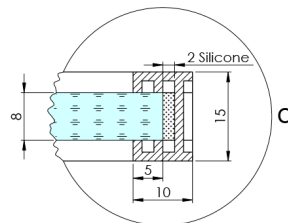

ARCHITEX CHROM walk-in, 1362 mm, szkło Marron

Kod: AXC140MR

Rozmiary

Wysokość: 2100 mm

Głębokość: 1362 mm

Właściwości

Gwarancja: 2 lata

Karta techniczna

MODEL	K	L	M
ES1070 / ES1170 / ES1270 / ES1370 / ES1570	662	667	672
ES1080 / ES1180 / ES1280 / ES1380 / ES1580	762	767	772
ES1090 / ES1190 / ES1290 / ES1390 / ES1590	862	867	872
ES1010 / ES1110 / ES1210 / ES1310 / ES1510	962	967	972
ES1011 / ES1111 / ES1211 / ES1311 / ES1511	1062	1067	1072
ES1012 / ES1112 / ES1212 / ES1312 / ES1512	1162	1167	1172
ES1013 / ES1113 / ES1213 / ES1313 / ES1513	1262	1267	1272
ES1014 / ES1114 / ES1214 / ES1314 / ES1514	1362	1367	1372