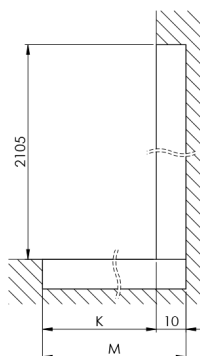

ARCHITEX CHROM walk-in, 1362 mm, szkło Marron

Kod: AXC140MR

Rozmiary

Wysokość: 2100 mm

Głębokość: 1362 mm

Właściwości

Gwarancja: 2 lata

Karta techniczna

MODEL	K	L	M
ES1070 / ES1170 / ES1270 / ES1370 / ES1570	662	667	672
ES1080 / ES1180 / ES1280 / ES1380 / ES1580	762	767	772
ES1090 / ES1190 / ES1290 / ES1390 / ES1590	862	867	872
ES1010 / ES1110 / ES1210 / ES1310 / ES1510	962	967	972
ES1011 / ES1111 / ES1211 / ES1311 / ES1511	1062	1067	1072
ES1012 / ES1112 / ES1212 / ES1312 / ES1512	1162	1167	1172
ES1013 / ES1113 / ES1213 / ES1313 / ES1513	1262	1267	1272
ES1014 / ES1114 / ES1214 / ES1314 / ES1514	1362	1367	1372