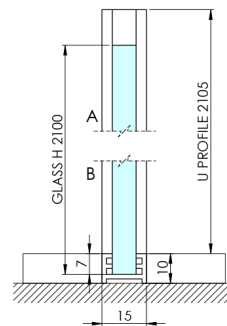

ARCHITEX CHROM walk-in, 1362 mm, szkło Marron

Kod: AXC140MR

Rozmiary

Wysokość: 2100 mm

Głębokość: 1362 mm

Właściwości

Gwarancja: 2 lata

Karta techniczna

MODEL	K	L	M
ES1070 / ES1170 / ES1270 / ES1370 / ES1570	662	667	672
ES1080 / ES1180 / ES1280 / ES1380 / ES1580	762	767	772
ES1090 / ES1190 / ES1290 / ES1390 / ES1590	862	867	872
ES1010 / ES1110 / ES1210 / ES1310 / ES1510	962	967	972
ES1011 / ES1111 / ES1211 / ES1311 / ES1511	1062	1067	1072
ES1012 / ES1112 / ES1212 / ES1312 / ES1512	1162	1167	1172
ES1013 / ES1113 / ES1213 / ES1313 / ES1513	1262	1267	1272
ES1014 / ES1114 / ES1214 / ES1314 / ES1514	1362	1367	1372