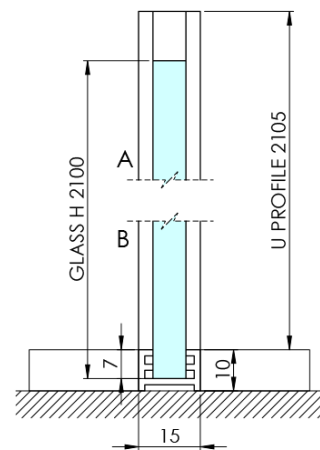

Kod: AXC120MR

Podstawowe informacje

Marka: Polysan
Seria: ARCHITEX

Rozmiary

Szerokość: 1162 mm
Wysokość: 2100 mm

Właściwości

Kolor profilu: Chrom - Aluminium polerowane
Kształt: Jednoczęściowa stała
Rodzaj szkła: Szkło Marron
Wykończenie szkła: Antidrop
Grubość szkła: 8 mm
Waga / szt.: 38.085 kg
Opakowanie: 2 szt.
Gwarancja: 2 lata

Karta techniczna

MODEL	K	L	M
ES1070 / ES1170 / ES1270 / ES1370 / ES1570	662	667	672
ES1080 / ES1180 / ES1280 / ES1380 / ES1580	762	767	772
ES1090 / ES1190 / ES1290 / ES1390 / ES1590	862	867	872
ES1010 / ES1110 / ES1210 / ES1310 / ES1510	962	967	972
ES1011 / ES1111 / ES1211 / ES1311 / ES1511	1062	1067	1072
ES1012 / ES1112 / ES1212 / ES1312 / ES1512	1162	1167	1172
ES1013 / ES1113 / ES1213 / ES1313 / ES1513	1262	1267	1272
ES1014 / ES1114 / ES1214 / ES1314 / ES1514	1362	1367	1372