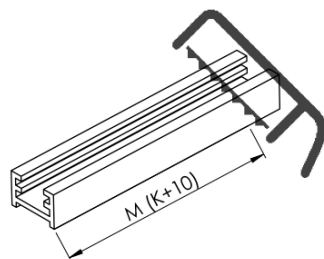

Kod: AXC120MR

Podstawowe informacje

Marka: Polysan
Seria: ARCHITEX

Rozmiary

Szerokość: 1162 mm
Wysokość: 2100 mm

Właściwości

Kolor profilu: Chrom - Aluminium polerowane
Kształt: Jednoczęściowa stała
Rodzaj szkła: Szkło Marron
Wykończenie szkła: Antidrop
Grubość szkła: 8 mm
Waga / szt.: 38.085 kg
Opakowanie: 2 szt.
Gwarancja: 2 lata

Karta techniczna

MODEL	K	L	M
ES1070 / ES1170 / ES1270 / ES1370 / ES1570	662	667	672
ES1080 / ES1180 / ES1280 / ES1380 / ES1580	762	767	772
ES1090 / ES1190 / ES1290 / ES1390 / ES1590	862	867	872
ES1010 / ES1110 / ES1210 / ES1310 / ES1510	962	967	972
ES1011 / ES1111 / ES1211 / ES1311 / ES1511	1062	1067	1072
ES1012 / ES1112 / ES1212 / ES1312 / ES1512	1162	1167	1172
ES1013 / ES1113 / ES1213 / ES1313 / ES1513	1262	1267	1272
ES1014 / ES1114 / ES1214 / ES1314 / ES1514	1362	1367	1372