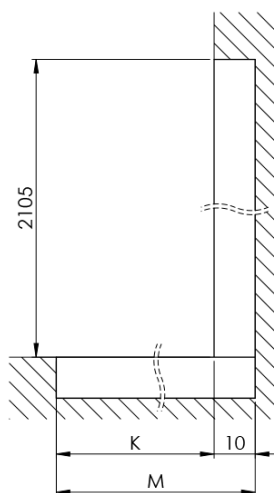

Kod: AXC120MR

Podstawowe informacje

Marka: Polysan
Seria: ARCHITEX

Rozmiary

Szerokość: 1162 mm
Wysokość: 2100 mm

Właściwości

Kolor profilu: Chrom - Aluminium polerowane
Kształt: Jednoczęściowa stała
Rodzaj szkła: Szkło Marron
Wykończenie szkła: Antidrop
Grubość szkła: 8 mm
Waga / szt.: 38.085 kg
Opakowanie: 2 szt.
Gwarancja: 2 lata

Karta techniczna

MODEL	K	L	M
ES1070 / ES1170 / ES1270 / ES1370 / ES1570	662	667	672
ES1080 / ES1180 / ES1280 / ES1380 / ES1580	762	767	772
ES1090 / ES1190 / ES1290 / ES1390 / ES1590	862	867	872
ES1010 / ES1110 / ES1210 / ES1310 / ES1510	962	967	972
ES1011 / ES1111 / ES1211 / ES1311 / ES1511	1062	1067	1072
ES1012 / ES1112 / ES1212 / ES1312 / ES1512	1162	1167	1172
ES1013 / ES1113 / ES1213 / ES1313 / ES1513	1262	1267	1272
ES1014 / ES1114 / ES1214 / ES1314 / ES1514	1362	1367	1372