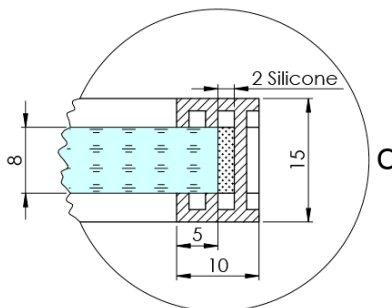

Kod: AXC120MR

Podstawowe informacje

Marka: Polysan
Seria: ARCHITEX

Rozmiary

Szerokość: 1162 mm
Wysokość: 2100 mm

Właściwości

Kolor profilu: Chrom - Aluminium polerowane
Kształt: Jednoczęściowa stała
Rodzaj szkła: Szkło Marron
Wykończenie szkła: Antidrop
Grubość szkła: 8 mm
Waga / szt.: 38.085 kg
Opakowanie: 2 szt.
Gwarancja: 2 lata

Karta techniczna

MODEL	K	L	M
ES1070 / ES1170 / ES1270 / ES1370 / ES1570	662	667	672
ES1080 / ES1180 / ES1280 / ES1380 / ES1580	762	767	772
ES1090 / ES1190 / ES1290 / ES1390 / ES1590	862	867	872
ES1010 / ES1110 / ES1210 / ES1310 / ES1510	962	967	972
ES1011 / ES1111 / ES1211 / ES1311 / ES1511	1062	1067	1072
ES1012 / ES1112 / ES1212 / ES1312 / ES1512	1162	1167	1172
ES1013 / ES1113 / ES1213 / ES1313 / ES1513	1262	1267	1272
ES1014 / ES1114 / ES1214 / ES1314 / ES1514	1362	1367	1372