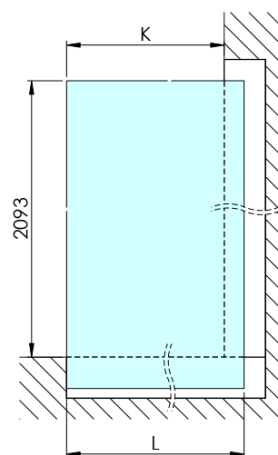

Kod: AXC120MR

Podstawowe informacje

Marka: Polysan
Seria: ARCHITEX

Rozmiary

Szerokość: 1162 mm
Wysokość: 2100 mm

Właściwości

Kolor profilu: Chrom - Aluminium polerowane
Kształt: Jednoczęściowa stała
Rodzaj szkła: Szkło Marron
Wykończenie szkła: Antidrop
Grubość szkła: 8 mm
Waga / szt.: 38.085 kg
Opakowanie: 2 szt.
Gwarancja: 2 lata

Karta techniczna

MODEL	K	L	M
ES1070 / ES1170 / ES1270 / ES1370 / ES1570	662	667	672
ES1080 / ES1180 / ES1280 / ES1380 / ES1580	762	767	772
ES1090 / ES1190 / ES1290 / ES1390 / ES1590	862	867	872
ES1010 / ES1110 / ES1210 / ES1310 / ES1510	962	967	972
ES1011 / ES1111 / ES1211 / ES1311 / ES1511	1062	1067	1072
ES1012 / ES1112 / ES1212 / ES1312 / ES1512	1162	1167	1172
ES1013 / ES1113 / ES1213 / ES1313 / ES1513	1262	1267	1272
ES1014 / ES1114 / ES1214 / ES1314 / ES1514	1362	1367	1372