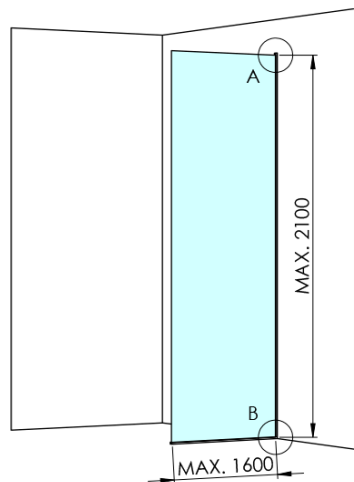

Kod: AXC120MR

Podstawowe informacje

Marka: Polysan
Seria: ARCHITEX

Rozmiary

Szerokość: 1162 mm
Wysokość: 2100 mm

Właściwości

Kolor profilu: Chrom - Aluminium polerowane
Kształt: Jednoczęściowa stała
Rodzaj szkła: Szkło Marron
Wykończenie szkła: Antidrop
Grubość szkła: 8 mm
Waga / szt.: 38.085 kg
Opakowanie: 2 szt.
Gwarancja: 2 lata

Karta techniczna

MODEL	K	L	M
ES1070 / ES1170 / ES1270 / ES1370 / ES1570	662	667	672
ES1080 / ES1180 / ES1280 / ES1380 / ES1580	762	767	772
ES1090 / ES1190 / ES1290 / ES1390 / ES1590	862	867	872
ES1010 / ES1110 / ES1210 / ES1310 / ES1510	962	967	972
ES1011 / ES1111 / ES1211 / ES1311 / ES1511	1062	1067	1072
ES1012 / ES1112 / ES1212 / ES1312 / ES1512	1162	1167	1172
ES1013 / ES1113 / ES1213 / ES1313 / ES1513	1262	1267	1272
ES1014 / ES1114 / ES1214 / ES1314 / ES1514	1362	1367	1372