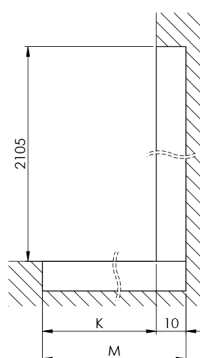

ARCHITEX CHROM walk-in, 862 mm, szkło Marron

Kod: AXC90MR

Rozmiary

Wysokość: 2100 mm

Głębokość: 862 mm

Właściwości

Gwarancja: 2 lata

Karta techniczna

MODEL	K	L	M
ES1070 / ES1170 / ES1270 / ES1370 / ES1570	662	667	672
ES1080 / ES1180 / ES1280 / ES1380 / ES1580	762	767	772
ES1090 / ES1190 / ES1290 / ES1390 / ES1590	862	867	872
ES1010 / ES1110 / ES1210 / ES1310 / ES1510	962	967	972
ES1011 / ES1111 / ES1211 / ES1311 / ES1511	1062	1067	1072
ES1012 / ES1112 / ES1212 / ES1312 / ES1512	1162	1167	1172
ES1013 / ES1113 / ES1213 / ES1313 / ES1513	1262	1267	1272
ES1014 / ES1114 / ES1214 / ES1314 / ES1514	1362	1367	1372