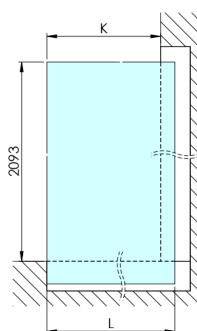

ARCHITEX CHROM walk-in, 862 mm, szkło Marron

Kod: AXC90MR

Rozmiary

Wysokość: 2100 mm

Głębokość: 862 mm

Właściwości

Gwarancja: 2 lata

Karta techniczna

MODEL	K	L	M
ES1070 / ES1170 / ES1270 / ES1370 / ES1570	662	667	672
ES1080 / ES1180 / ES1280 / ES1380 / ES1580	762	767	772
ES1090 / ES1190 / ES1290 / ES1390 / ES1590	862	867	872
ES1010 / ES1110 / ES1210 / ES1310 / ES1510	962	967	972
ES1011 / ES1111 / ES1211 / ES1311 / ES1511	1062	1067	1072
ES1012 / ES1112 / ES1212 / ES1312 / ES1512	1162	1167	1172
ES1013 / ES1113 / ES1213 / ES1313 / ES1513	1262	1267	1272
ES1014 / ES1114 / ES1214 / ES1314 / ES1514	1362	1367	1372