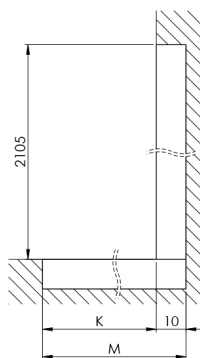

ARCHITEX CHROM walk-in, 762 mm, szkło Marron

Kod: AXC80MR

Rozmiary

Wysokość: 2100 mm

Głębokość: 762 mm

Właściwości

Gwarancja: 2 lata

Karta techniczna

MODEL	K	L	M
ES1070 / ES1170 / ES1270 / ES1370 / ES1570	662	667	672
ES1080 / ES1180 / ES1280 / ES1380 / ES1580	762	767	772
ES1090 / ES1190 / ES1290 / ES1390 / ES1590	862	867	872
ES1010 / ES1110 / ES1210 / ES1310 / ES1510	962	967	972
ES1011 / ES1111 / ES1211 / ES1311 / ES1511	1062	1067	1072
ES1012 / ES1112 / ES1212 / ES1312 / ES1512	1162	1167	1172
ES1013 / ES1113 / ES1213 / ES1313 / ES1513	1262	1267	1272
ES1014 / ES1114 / ES1214 / ES1314 / ES1514	1362	1367	1372