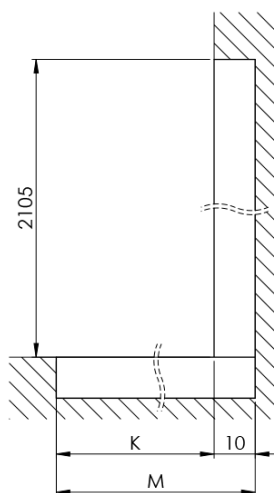

Kod: AXC70MR

**Podstawowe informacje**

Marka: Polysan  
Seria: ARCHITEX

**Rozmiary**

Szerokość: 662 mm  
Wysokość: 2100 mm

**Właściwości**

Kolor profilu: Chrom - Aluminium polerowane  
Kształt: Jednoczęściowa stała  
Rodzaj szkła: Szkło Marron  
Wykończenie szkła: Antidrop  
Grubość szkła: 8 mm  
Waga / szt.: 31.085 kg  
Opakowanie: 2 szt.  
Gwarancja: 2 lata

Karta techniczna

MODEL	K	L	M
ES1070 / ES1170 / ES1270 / ES1370 / ES1570	662	667	672
ES1080 / ES1180 / ES1280 / ES1380 / ES1580	762	767	772
ES1090 / ES1190 / ES1290 / ES1390 / ES1590	862	867	872
ES1010 / ES1110 / ES1210 / ES1310 / ES1510	962	967	972
ES1011 / ES1111 / ES1211 / ES1311 / ES1511	1062	1067	1072
ES1012 / ES1112 / ES1212 / ES1312 / ES1512	1162	1167	1172
ES1013 / ES1113 / ES1213 / ES1313 / ES1513	1262	1267	1272
ES1014 / ES1114 / ES1214 / ES1314 / ES1514	1362	1367	1372