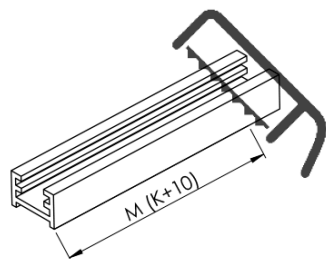

Kod: AXC70MR

**Podstawowe informacje**

Marka: Polysan  
Seria: ARCHITEX

**Rozmiary**

Szerokość: 662 mm  
Wysokość: 2100 mm

**Właściwości**

Kolor profilu: Chrom - Aluminium polerowane  
Kształt: Jednoczęściowa stała  
Rodzaj szkła: Szkło Marron  
Wykończenie szkła: Antidrop  
Grubość szkła: 8 mm  
Waga / szt.: 31.085 kg  
Opakowanie: 2 szt.  
Gwarancja: 2 lata

Karta techniczna

MODEL	K	L	M
ES1070 / ES1170 / ES1270 / ES1370 / ES1570	662	667	672
ES1080 / ES1180 / ES1280 / ES1380 / ES1580	762	767	772
ES1090 / ES1190 / ES1290 / ES1390 / ES1590	862	867	872
ES1010 / ES1110 / ES1210 / ES1310 / ES1510	962	967	972
ES1011 / ES1111 / ES1211 / ES1311 / ES1511	1062	1067	1072
ES1012 / ES1112 / ES1212 / ES1312 / ES1512	1162	1167	1172
ES1013 / ES1113 / ES1213 / ES1313 / ES1513	1262	1267	1272
ES1014 / ES1114 / ES1214 / ES1314 / ES1514	1362	1367	1372