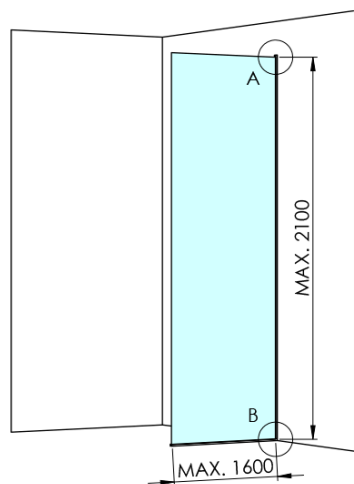

Kod: AXC70MR

**Podstawowe informacje**

Marka: Polysan  
Seria: ARCHITEX

**Rozmiary**

Szerokość: 662 mm  
Wysokość: 2100 mm

**Właściwości**

Kolor profilu: Chrom - Aluminium polerowane  
Kształt: Jednoczęściowa stała  
Rodzaj szkła: Szkło Marron  
Wykończenie szkła: Antidrop  
Grubość szkła: 8 mm  
Waga / szt.: 31.085 kg  
Opakowanie: 2 szt.  
Gwarancja: 2 lata

Karta techniczna

MODEL	K	L	M
ES1070 / ES1170 / ES1270 / ES1370 / ES1570	662	667	672
ES1080 / ES1180 / ES1280 / ES1380 / ES1580	762	767	772
ES1090 / ES1190 / ES1290 / ES1390 / ES1590	862	867	872
ES1010 / ES1110 / ES1210 / ES1310 / ES1510	962	967	972
ES1011 / ES1111 / ES1211 / ES1311 / ES1511	1062	1067	1072
ES1012 / ES1112 / ES1212 / ES1312 / ES1512	1162	1167	1172
ES1013 / ES1113 / ES1213 / ES1313 / ES1513	1262	1267	1272
ES1014 / ES1114 / ES1214 / ES1314 / ES1514	1362	1367	1372