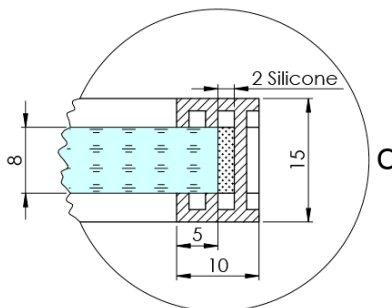

Kod: AXC70MR

**Podstawowe informacje**

Marka: Polysan  
Seria: ARCHITEX

**Rozmiary**

Szerokość: 662 mm  
Wysokość: 2100 mm

**Właściwości**

Kolor profilu: Chrom - Aluminium polerowane  
Kształt: Jednoczęściowa stała  
Rodzaj szkła: Szkło Marron  
Wykończenie szkła: Antidrop  
Grubość szkła: 8 mm  
Waga / szt.: 31.085 kg  
Opakowanie: 2 szt.  
Gwarancja: 2 lata

Karta techniczna

MODEL	K	L	M
ES1070 / ES1170 / ES1270 / ES1370 / ES1570	662	667	672
ES1080 / ES1180 / ES1280 / ES1380 / ES1580	762	767	772
ES1090 / ES1190 / ES1290 / ES1390 / ES1590	862	867	872
ES1010 / ES1110 / ES1210 / ES1310 / ES1510	962	967	972
ES1011 / ES1111 / ES1211 / ES1311 / ES1511	1062	1067	1072
ES1012 / ES1112 / ES1212 / ES1312 / ES1512	1162	1167	1172
ES1013 / ES1113 / ES1213 / ES1313 / ES1513	1262	1267	1272
ES1014 / ES1114 / ES1214 / ES1314 / ES1514	1362	1367	1372