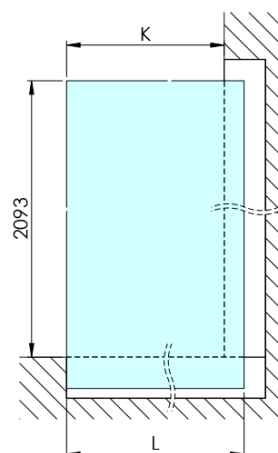

Kod: AXC70MR

**Podstawowe informacje**

Marka: Polysan  
Seria: ARCHITEX

**Rozmiary**

Szerokość: 662 mm  
Wysokość: 2100 mm

**Właściwości**

Kolor profilu: Chrom - Aluminium polerowane  
Kształt: Jednoczęściowa stała  
Rodzaj szkła: Szkło Marron  
Wykończenie szkła: Antidrop  
Grubość szkła: 8 mm  
Waga / szt.: 31.085 kg  
Opakowanie: 2 szt.  
Gwarancja: 2 lata

Karta techniczna

MODEL	K	L	M
ES1070 / ES1170 / ES1270 / ES1370 / ES1570	662	667	672
ES1080 / ES1180 / ES1280 / ES1380 / ES1580	762	767	772
ES1090 / ES1190 / ES1290 / ES1390 / ES1590	862	867	872
ES1010 / ES1110 / ES1210 / ES1310 / ES1510	962	967	972
ES1011 / ES1111 / ES1211 / ES1311 / ES1511	1062	1067	1072
ES1012 / ES1112 / ES1212 / ES1312 / ES1512	1162	1167	1172
ES1013 / ES1113 / ES1213 / ES1313 / ES1513	1262	1267	1272
ES1014 / ES1114 / ES1214 / ES1314 / ES1514	1362	1367	1372