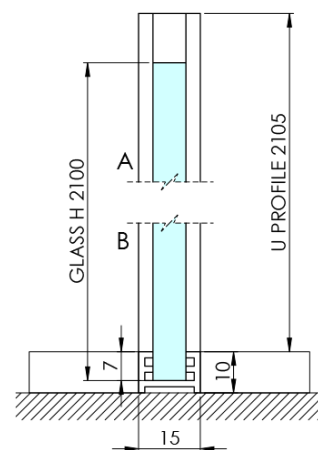

Kod: AXC70MR

**Podstawowe informacje**

Marka: Polysan  
Seria: ARCHITEX

**Rozmiary**

Szerokość: 662 mm  
Wysokość: 2100 mm

**Właściwości**

Kolor profilu: Chrom - Aluminium polerowane  
Kształt: Jednoczęściowa stała  
Rodzaj szkła: Szkło Marron  
Wykończenie szkła: Antidrop  
Grubość szkła: 8 mm  
Waga / szt.: 31.085 kg  
Opakowanie: 2 szt.  
Gwarancja: 2 lata

Karta techniczna

MODEL	K	L	M
ES1070 / ES1170 / ES1270 / ES1370 / ES1570	662	667	672
ES1080 / ES1180 / ES1280 / ES1380 / ES1580	762	767	772
ES1090 / ES1190 / ES1290 / ES1390 / ES1590	862	867	872
ES1010 / ES1110 / ES1210 / ES1310 / ES1510	962	967	972
ES1011 / ES1111 / ES1211 / ES1311 / ES1511	1062	1067	1072
ES1012 / ES1112 / ES1212 / ES1312 / ES1512	1162	1167	1172
ES1013 / ES1113 / ES1213 / ES1313 / ES1513	1262	1267	1272
ES1014 / ES1114 / ES1214 / ES1314 / ES1514	1362	1367	1372