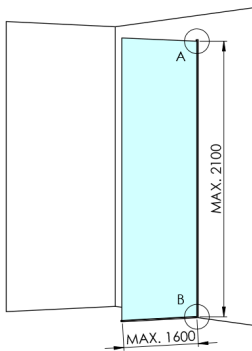

ARCHITEX CHROM walk-in, 662 mm, szkło Marron

Kod: AXC70MR

Rozmiary

Wysokość: 2100 mm

Głębokość: 662 mm

Właściwości

Gwarancja: 2 lata

Karta techniczna

MODEL	K	L	M
ES1070 / ES1170 / ES1270 / ES1370 / ES1570	662	667	672
ES1080 / ES1180 / ES1280 / ES1380 / ES1580	762	767	772
ES1090 / ES1190 / ES1290 / ES1390 / ES1590	862	867	872
ES1010 / ES1110 / ES1210 / ES1310 / ES1510	962	967	972
ES1011 / ES1111 / ES1211 / ES1311 / ES1511	1062	1067	1072
ES1012 / ES1112 / ES1212 / ES1312 / ES1512	1162	1167	1172
ES1013 / ES1113 / ES1213 / ES1313 / ES1513	1262	1267	1272
ES1014 / ES1114 / ES1214 / ES1314 / ES1514	1362	1367	1372