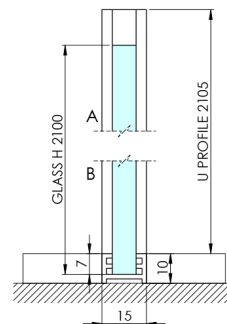

ARCHITEX CHROM walk-in, 662 mm, szkło Marron

Kod: AXC70MR

Rozmiary

Wysokość: 2100 mm

Głębokość: 662 mm

Właściwości

Gwarancja: 2 lata

Karta techniczna

MODEL	K	L	M
ES1070 / ES1170 / ES1270 / ES1370 / ES1570	662	667	672
ES1080 / ES1180 / ES1280 / ES1380 / ES1580	762	767	772
ES1090 / ES1190 / ES1290 / ES1390 / ES1590	862	867	872
ES1010 / ES1110 / ES1210 / ES1310 / ES1510	962	967	972
ES1011 / ES1111 / ES1211 / ES1311 / ES1511	1062	1067	1072
ES1012 / ES1112 / ES1212 / ES1312 / ES1512	1162	1167	1172
ES1013 / ES1113 / ES1213 / ES1313 / ES1513	1262	1267	1272
ES1014 / ES1114 / ES1214 / ES1314 / ES1514	1362	1367	1372