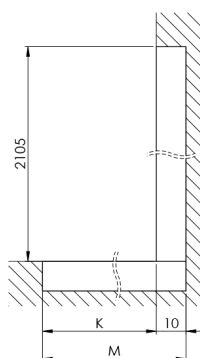

ARCHITEX CHROM walk-in, 1262 mm, szkło matowe

Kod: AXC130MT

Rozmiary

Wysokość: 2100 mm

Głębokość: 1262 mm

Właściwości

Gwarancja: 2 lata

Karta techniczna

MODEL	K	L	M
ES1070 / ES1170 / ES1270 / ES1370 / ES1570	662	667	672
ES1080 / ES1180 / ES1280 / ES1380 / ES1580	762	767	772
ES1090 / ES1190 / ES1290 / ES1390 / ES1590	862	867	872
ES1010 / ES1110 / ES1210 / ES1310 / ES1510	962	967	972
ES1011 / ES1111 / ES1211 / ES1311 / ES1511	1062	1067	1072
ES1012 / ES1112 / ES1212 / ES1312 / ES1512	1162	1167	1172
ES1013 / ES1113 / ES1213 / ES1313 / ES1513	1262	1267	1272
ES1014 / ES1114 / ES1214 / ES1314 / ES1514	1362	1367	1372