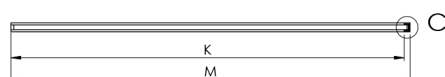

ARCHITEX CHROM walk-in, 1262 mm, szkło matowe

Kod: AXC130MT

Rozmiary

Wysokość: 2100 mm

Głębokość: 1262 mm

Właściwości

Gwarancja: 2 lata

Karta techniczna

MODEL	K	L	M
ES1070 / ES1170 / ES1270 / ES1370 / ES1570	662	667	672
ES1080 / ES1180 / ES1280 / ES1380 / ES1580	762	767	772
ES1090 / ES1190 / ES1290 / ES1390 / ES1590	862	867	872
ES1010 / ES1110 / ES1210 / ES1310 / ES1510	962	967	972
ES1011 / ES1111 / ES1211 / ES1311 / ES1511	1062	1067	1072
ES1012 / ES1112 / ES1212 / ES1312 / ES1512	1162	1167	1172
ES1013 / ES1113 / ES1213 / ES1313 / ES1513	1262	1267	1272
ES1014 / ES1114 / ES1214 / ES1314 / ES1514	1362	1367	1372