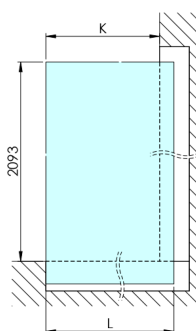

ARCHITEX CHROM walk-in, 1262 mm, szkło matowe

Kod: AXC130MT

Rozmiary

Wysokość: 2100 mm

Głębokość: 1262 mm

Właściwości

Gwarancja: 2 lata

Karta techniczna

MODEL	K	L	M
ES1070 / ES1170 / ES1270 / ES1370 / ES1570	662	667	672
ES1080 / ES1180 / ES1280 / ES1380 / ES1580	762	767	772
ES1090 / ES1190 / ES1290 / ES1390 / ES1590	862	867	872
ES1010 / ES1110 / ES1210 / ES1310 / ES1510	962	967	972
ES1011 / ES1111 / ES1211 / ES1311 / ES1511	1062	1067	1072
ES1012 / ES1112 / ES1212 / ES1312 / ES1512	1162	1167	1172
ES1013 / ES1113 / ES1213 / ES1313 / ES1513	1262	1267	1272
ES1014 / ES1114 / ES1214 / ES1314 / ES1514	1362	1367	1372