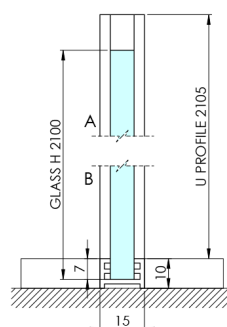

ARCHITEX CHROM walk-in, 1262 mm, szkło matowe

Kod: AXC130MT

Rozmiary

Wysokość: 2100 mm

Głębokość: 1262 mm

Właściwości

Gwarancja: 2 lata

Karta techniczna

MODEL	K	L	M
ES1070 / ES1170 / ES1270 / ES1370 / ES1570	662	667	672
ES1080 / ES1180 / ES1280 / ES1380 / ES1580	762	767	772
ES1090 / ES1190 / ES1290 / ES1390 / ES1590	862	867	872
ES1010 / ES1110 / ES1210 / ES1310 / ES1510	962	967	972
ES1011 / ES1111 / ES1211 / ES1311 / ES1511	1062	1067	1072
ES1012 / ES1112 / ES1212 / ES1312 / ES1512	1162	1167	1172
ES1013 / ES1113 / ES1213 / ES1313 / ES1513	1262	1267	1272
ES1014 / ES1114 / ES1214 / ES1314 / ES1514	1362	1367	1372