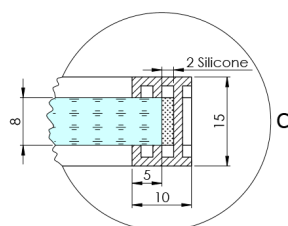

ARCHITEX CHROM walk-in, 1262 mm, szkło matowe

Kod: AXC130MT

Rozmiary

Wysokość: 2100 mm

Głębokość: 1262 mm

Właściwości

Gwarancja: 2 lata

Karta techniczna

MODEL	K	L	M
ES1070 / ES1170 / ES1270 / ES1370 / ES1570	662	667	672
ES1080 / ES1180 / ES1280 / ES1380 / ES1580	762	767	772
ES1090 / ES1190 / ES1290 / ES1390 / ES1590	862	867	872
ES1010 / ES1110 / ES1210 / ES1310 / ES1510	962	967	972
ES1011 / ES1111 / ES1211 / ES1311 / ES1511	1062	1067	1072
ES1012 / ES1112 / ES1212 / ES1312 / ES1512	1162	1167	1172
ES1013 / ES1113 / ES1213 / ES1313 / ES1513	1262	1267	1272
ES1014 / ES1114 / ES1214 / ES1314 / ES1514	1362	1367	1372