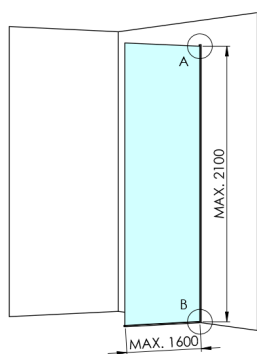

ARCHITEX CHROM walk-in, 1262 mm, szkło matowe

Kod: AXC130MT

Rozmiary

Wysokość: 2100 mm

Głębokość: 1262 mm

Właściwości

Gwarancja: 2 lata

Karta techniczna

MODEL	K	L	M
ES1070 / ES1170 / ES1270 / ES1370 / ES1570	662	667	672
ES1080 / ES1180 / ES1280 / ES1380 / ES1580	762	767	772
ES1090 / ES1190 / ES1290 / ES1390 / ES1590	862	867	872
ES1010 / ES1110 / ES1210 / ES1310 / ES1510	962	967	972
ES1011 / ES1111 / ES1211 / ES1311 / ES1511	1062	1067	1072
ES1012 / ES1112 / ES1212 / ES1312 / ES1512	1162	1167	1172
ES1013 / ES1113 / ES1213 / ES1313 / ES1513	1262	1267	1272
ES1014 / ES1114 / ES1214 / ES1314 / ES1514	1362	1367	1372