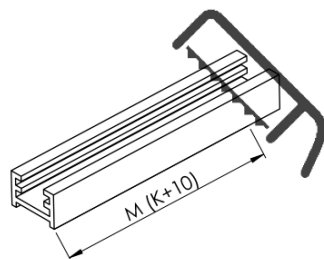

Kod: AXC120MT

**Podstawowe informacje**

Marka: Polysan  
Seria: ARCHITEX

**Rozmiary**

Szerokość: 1162 mm  
Wysokość: 2100 mm

**Właściwości**

Kolor profilu: Chrom - Aluminium polerowane  
Kształt: Jednoczęściowa stała  
Rodzaj szkła: Szkło mleczne  
Wykończenie szkła: Antidrop  
Grubość szkła: 8 mm  
Waga / szt.: 65.085 kg  
Opakowanie: 2 szt.  
Gwarancja: 2 lata

Karta techniczna

MODEL	K	L	M
ES1070 / ES1170 / ES1270 / ES1370 / ES1570	662	667	672
ES1080 / ES1180 / ES1280 / ES1380 / ES1580	762	767	772
ES1090 / ES1190 / ES1290 / ES1390 / ES1590	862	867	872
ES1010 / ES1110 / ES1210 / ES1310 / ES1510	962	967	972
ES1011 / ES1111 / ES1211 / ES1311 / ES1511	1062	1067	1072
ES1012 / ES1112 / ES1212 / ES1312 / ES1512	1162	1167	1172
ES1013 / ES1113 / ES1213 / ES1313 / ES1513	1262	1267	1272
ES1014 / ES1114 / ES1214 / ES1314 / ES1514	1362	1367	1372