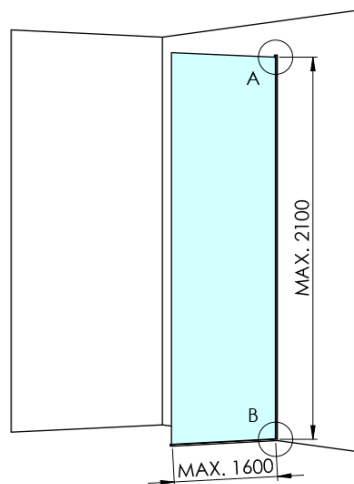

Kod: AXC120MT

**Podstawowe informacje**

Marka: Polysan  
Seria: ARCHITEX

**Rozmiary**

Szerokość: 1162 mm  
Wysokość: 2100 mm

**Właściwości**

Kolor profilu: Chrom - Aluminium polerowane  
Kształt: Jednoczęściowa stała  
Rodzaj szkła: Szkło mleczne  
Wykończenie szkła: Antidrop  
Grubość szkła: 8 mm  
Waga / szt.: 65.085 kg  
Opakowanie: 2 szt.  
Gwarancja: 2 lata

Karta techniczna

MODEL	K	L	M
ES1070 / ES1170 / ES1270 / ES1370 / ES1570	662	667	672
ES1080 / ES1180 / ES1280 / ES1380 / ES1580	762	767	772
ES1090 / ES1190 / ES1290 / ES1390 / ES1590	862	867	872
ES1010 / ES1110 / ES1210 / ES1310 / ES1510	962	967	972
ES1011 / ES1111 / ES1211 / ES1311 / ES1511	1062	1067	1072
ES1012 / ES1112 / ES1212 / ES1312 / ES1512	1162	1167	1172
ES1013 / ES1113 / ES1213 / ES1313 / ES1513	1262	1267	1272
ES1014 / ES1114 / ES1214 / ES1314 / ES1514	1362	1367	1372