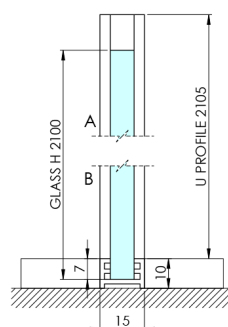

### Rozmiary

Wysokość: 2100 mm

Głębokość: 1062 mm

## Karta techniczna

MODEL	K	L	M
ES1070 / ES1170 / ES1270 / ES1370 / ES1570	662	667	672
ES1080 / ES1180 / ES1280 / ES1380 / ES1580	762	767	772
ES1090 / ES1190 / ES1290 / ES1390 / ES1590	862	867	872
ES1010 / ES1110 / ES1210 / ES1310 / ES1510	962	967	972
ES1011 / ES1111 / ES1211 / ES1311 / ES1511	1062	1067	1072
ES1012 / ES1112 / ES1212 / ES1312 / ES1512	1162	1167	1172
ES1013 / ES1113 / ES1213 / ES1313 / ES1513	1262	1267	1272
ES1014 / ES1114 / ES1214 / ES1314 / ES1514	1362	1367	1372