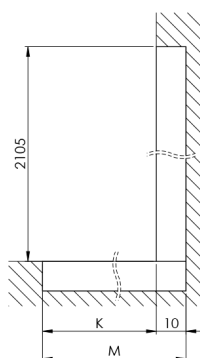

### Rozmiary

Wysokość: 2100 mm

Głębokość: 1062 mm

## Karta techniczna

MODEL	K	L	M
ES1070 / ES1170 / ES1270 / ES1370 / ES1570	662	667	672
ES1080 / ES1180 / ES1280 / ES1380 / ES1580	762	767	772
ES1090 / ES1190 / ES1290 / ES1390 / ES1590	862	867	872
ES1010 / ES1110 / ES1210 / ES1310 / ES1510	962	967	972
ES1011 / ES1111 / ES1211 / ES1311 / ES1511	1062	1067	1072
ES1012 / ES1112 / ES1212 / ES1312 / ES1512	1162	1167	1172
ES1013 / ES1113 / ES1213 / ES1313 / ES1513	1262	1267	1272
ES1014 / ES1114 / ES1214 / ES1314 / ES1514	1362	1367	1372