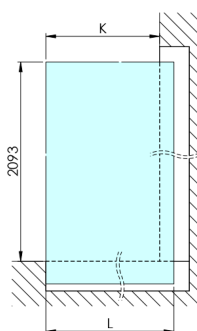

### Rozmiary

Wysokość: 2100 mm

Głębokość: 1062 mm

## Karta techniczna

MODEL	K	L	M
ES1070 / ES1170 / ES1270 / ES1370 / ES1570	662	667	672
ES1080 / ES1180 / ES1280 / ES1380 / ES1580	762	767	772
ES1090 / ES1190 / ES1290 / ES1390 / ES1590	862	867	872
ES1010 / ES1110 / ES1210 / ES1310 / ES1510	962	967	972
ES1011 / ES1111 / ES1211 / ES1311 / ES1511	1062	1067	1072
ES1012 / ES1112 / ES1212 / ES1312 / ES1512	1162	1167	1172
ES1013 / ES1113 / ES1213 / ES1313 / ES1513	1262	1267	1272
ES1014 / ES1114 / ES1214 / ES1314 / ES1514	1362	1367	1372