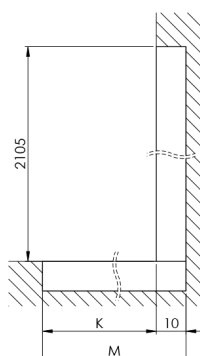

ARCHITEX CHROM walk-in, 962 mm, szkło matowe

Kod: AXC100MT

Rozmiary

Wysokość: 2100 mm

Głębokość: 962 mm

Właściwości

Gwarancja: 2 lata

Karta techniczna

MODEL	K	L	M
ES1070 / ES1170 / ES1270 / ES1370 / ES1570	662	667	672
ES1080 / ES1180 / ES1280 / ES1380 / ES1580	762	767	772
ES1090 / ES1190 / ES1290 / ES1390 / ES1590	862	867	872
ES1010 / ES1110 / ES1210 / ES1310 / ES1510	962	967	972
ES1011 / ES1111 / ES1211 / ES1311 / ES1511	1062	1067	1072
ES1012 / ES1112 / ES1212 / ES1312 / ES1512	1162	1167	1172
ES1013 / ES1113 / ES1213 / ES1313 / ES1513	1262	1267	1272
ES1014 / ES1114 / ES1214 / ES1314 / ES1514	1362	1367	1372