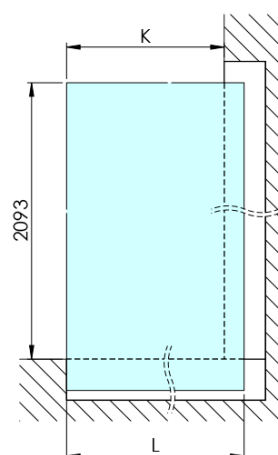

Kod: AXC90MT

Podstawowe informacje

Marka: Polysan
Seria: ARCHITEX

Rozmiary

Szerokość: 862 mm
Wysokość: 2100 mm

Właściwości

Kolor profilu: Chrom - Aluminium polerowane
Kształt: Jednoczęściowa stała
Rodzaj szkła: Szkło mleczne
Wykończenie szkła: Antidrop
Grubość szkła: 8 mm
Waga / szt.: 38.085 kg
Opakowanie: 2 szt.
Gwarancja: 2 lata

Karta techniczna

MODEL	K	L	M
ES1070 / ES1170 / ES1270 / ES1370 / ES1570	662	667	672
ES1080 / ES1180 / ES1280 / ES1380 / ES1580	762	767	772
ES1090 / ES1190 / ES1290 / ES1390 / ES1590	862	867	872
ES1010 / ES1110 / ES1210 / ES1310 / ES1510	962	967	972
ES1011 / ES1111 / ES1211 / ES1311 / ES1511	1062	1067	1072
ES1012 / ES1112 / ES1212 / ES1312 / ES1512	1162	1167	1172
ES1013 / ES1113 / ES1213 / ES1313 / ES1513	1262	1267	1272
ES1014 / ES1114 / ES1214 / ES1314 / ES1514	1362	1367	1372