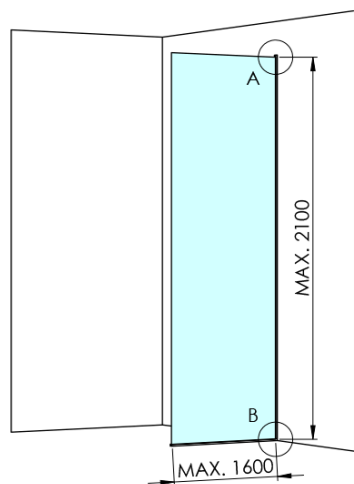

Kod: AXC90MT

Podstawowe informacje

Marka: Polysan
Seria: ARCHITEX

Rozmiary

Szerokość: 862 mm
Wysokość: 2100 mm

Właściwości

Kolor profilu: Chrom - Aluminium polerowane
Kształt: Jednoczęściowa stała
Rodzaj szkła: Szkło mleczne
Wykończenie szkła: Antidrop
Grubość szkła: 8 mm
Waga / szt.: 38.085 kg
Opakowanie: 2 szt.
Gwarancja: 2 lata

Karta techniczna

MODEL	K	L	M
ES1070 / ES1170 / ES1270 / ES1370 / ES1570	662	667	672
ES1080 / ES1180 / ES1280 / ES1380 / ES1580	762	767	772
ES1090 / ES1190 / ES1290 / ES1390 / ES1590	862	867	872
ES1010 / ES1110 / ES1210 / ES1310 / ES1510	962	967	972
ES1011 / ES1111 / ES1211 / ES1311 / ES1511	1062	1067	1072
ES1012 / ES1112 / ES1212 / ES1312 / ES1512	1162	1167	1172
ES1013 / ES1113 / ES1213 / ES1313 / ES1513	1262	1267	1272
ES1014 / ES1114 / ES1214 / ES1314 / ES1514	1362	1367	1372