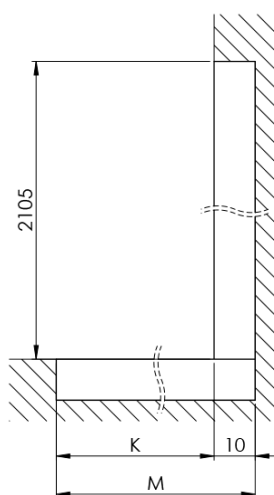

Kod: AXC90MT

Podstawowe informacje

Marka: Polysan
Seria: ARCHITEX

Rozmiary

Szerokość: 862 mm
Wysokość: 2100 mm

Właściwości

Kolor profilu: Chrom - Aluminium polerowane
Kształt: Jednoczęściowa stała
Rodzaj szkła: Szkło mleczne
Wykończenie szkła: Antidrop
Grubość szkła: 8 mm
Waga / szt.: 38.085 kg
Opakowanie: 2 szt.
Gwarancja: 2 lata

Karta techniczna

MODEL	K	L	M
ES1070 / ES1170 / ES1270 / ES1370 / ES1570	662	667	672
ES1080 / ES1180 / ES1280 / ES1380 / ES1580	762	767	772
ES1090 / ES1190 / ES1290 / ES1390 / ES1590	862	867	872
ES1010 / ES1110 / ES1210 / ES1310 / ES1510	962	967	972
ES1011 / ES1111 / ES1211 / ES1311 / ES1511	1062	1067	1072
ES1012 / ES1112 / ES1212 / ES1312 / ES1512	1162	1167	1172
ES1013 / ES1113 / ES1213 / ES1313 / ES1513	1262	1267	1272
ES1014 / ES1114 / ES1214 / ES1314 / ES1514	1362	1367	1372