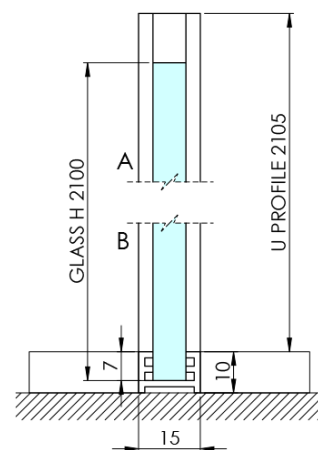

Kod: AXC90MT

Podstawowe informacje

Marka: Polysan
Seria: ARCHITEX

Rozmiary

Szerokość: 862 mm
Wysokość: 2100 mm

Właściwości

Kolor profilu: Chrom - Aluminium polerowane
Kształt: Jednoczęściowa stała
Rodzaj szkła: Szkło mleczne
Wykończenie szkła: Antidrop
Grubość szkła: 8 mm
Waga / szt.: 38.085 kg
Opakowanie: 2 szt.
Gwarancja: 2 lata

Karta techniczna

MODEL	K	L	M
ES1070 / ES1170 / ES1270 / ES1370 / ES1570	662	667	672
ES1080 / ES1180 / ES1280 / ES1380 / ES1580	762	767	772
ES1090 / ES1190 / ES1290 / ES1390 / ES1590	862	867	872
ES1010 / ES1110 / ES1210 / ES1310 / ES1510	962	967	972
ES1011 / ES1111 / ES1211 / ES1311 / ES1511	1062	1067	1072
ES1012 / ES1112 / ES1212 / ES1312 / ES1512	1162	1167	1172
ES1013 / ES1113 / ES1213 / ES1313 / ES1513	1262	1267	1272
ES1014 / ES1114 / ES1214 / ES1314 / ES1514	1362	1367	1372