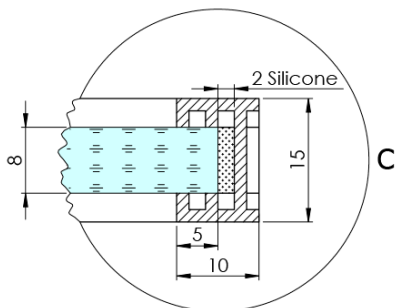

Kod: AXC90MT

Podstawowe informacje

Marka: Polysan
Seria: ARCHITEX

Rozmiary

Szerokość: 862 mm
Wysokość: 2100 mm

Właściwości

Kolor profilu: Chrom - Aluminium polerowane
Kształt: Jednoczęściowa stała
Rodzaj szkła: Szkło mleczne
Wykończenie szkła: Antidrop
Grubość szkła: 8 mm
Waga / szt.: 38.085 kg
Opakowanie: 2 szt.
Gwarancja: 2 lata

Karta techniczna

MODEL	K	L	M
ES1070 / ES1170 / ES1270 / ES1370 / ES1570	662	667	672
ES1080 / ES1180 / ES1280 / ES1380 / ES1580	762	767	772
ES1090 / ES1190 / ES1290 / ES1390 / ES1590	862	867	872
ES1010 / ES1110 / ES1210 / ES1310 / ES1510	962	967	972
ES1011 / ES1111 / ES1211 / ES1311 / ES1511	1062	1067	1072
ES1012 / ES1112 / ES1212 / ES1312 / ES1512	1162	1167	1172
ES1013 / ES1113 / ES1213 / ES1313 / ES1513	1262	1267	1272
ES1014 / ES1114 / ES1214 / ES1314 / ES1514	1362	1367	1372