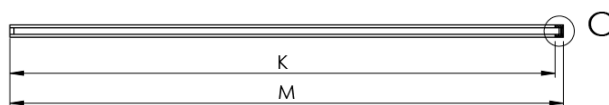

Kod: AXC90MT

Podstawowe informacje

Marka: Polysan
Seria: ARCHITEX

Rozmiary

Szerokość: 862 mm
Wysokość: 2100 mm

Właściwości

Kolor profilu: Chrom - Aluminium polerowane
Kształt: Jednoczęściowa stała
Rodzaj szkła: Szkło mleczne
Wykończenie szkła: Antidrop
Grubość szkła: 8 mm
Waga / szt.: 38.085 kg
Opakowanie: 2 szt.
Gwarancja: 2 lata

Karta techniczna

MODEL	K	L	M
ES1070 / ES1170 / ES1270 / ES1370 / ES1570	662	667	672
ES1080 / ES1180 / ES1280 / ES1380 / ES1580	762	767	772
ES1090 / ES1190 / ES1290 / ES1390 / ES1590	862	867	872
ES1010 / ES1110 / ES1210 / ES1310 / ES1510	962	967	972
ES1011 / ES1111 / ES1211 / ES1311 / ES1511	1062	1067	1072
ES1012 / ES1112 / ES1212 / ES1312 / ES1512	1162	1167	1172
ES1013 / ES1113 / ES1213 / ES1313 / ES1513	1262	1267	1272
ES1014 / ES1114 / ES1214 / ES1314 / ES1514	1362	1367	1372