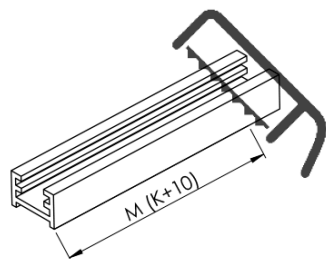

Kod: AXC90MT

Podstawowe informacje

Marka: Polysan
Seria: ARCHITEX

Rozmiary

Szerokość: 862 mm
Wysokość: 2100 mm

Właściwości

Kolor profilu: Chrom - Aluminium polerowane
Kształt: Jednoczęściowa stała
Rodzaj szkła: Szkło mleczne
Wykończenie szkła: Antidrop
Grubość szkła: 8 mm
Waga / szt.: 38.085 kg
Opakowanie: 2 szt.
Gwarancja: 2 lata

Karta techniczna

MODEL	K	L	M
ES1070 / ES1170 / ES1270 / ES1370 / ES1570	662	667	672
ES1080 / ES1180 / ES1280 / ES1380 / ES1580	762	767	772
ES1090 / ES1190 / ES1290 / ES1390 / ES1590	862	867	872
ES1010 / ES1110 / ES1210 / ES1310 / ES1510	962	967	972
ES1011 / ES1111 / ES1211 / ES1311 / ES1511	1062	1067	1072
ES1012 / ES1112 / ES1212 / ES1312 / ES1512	1162	1167	1172
ES1013 / ES1113 / ES1213 / ES1313 / ES1513	1262	1267	1272
ES1014 / ES1114 / ES1214 / ES1314 / ES1514	1362	1367	1372