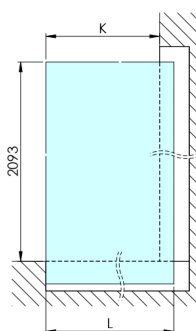

### Rozmiary

Wysokość: 2100 mm

Głębokość: 862 mm

## Karta techniczna

MODEL	K	L	M
ES1070 / ES1170 / ES1270 / ES1370 / ES1570	662	667	672
ES1080 / ES1180 / ES1280 / ES1380 / ES1580	762	767	772
ES1090 / ES1190 / ES1290 / ES1390 / ES1590	862	867	872
ES1010 / ES1110 / ES1210 / ES1310 / ES1510	962	967	972
ES1011 / ES1111 / ES1211 / ES1311 / ES1511	1062	1067	1072
ES1012 / ES1112 / ES1212 / ES1312 / ES1512	1162	1167	1172
ES1013 / ES1113 / ES1213 / ES1313 / ES1513	1262	1267	1272
ES1014 / ES1114 / ES1214 / ES1314 / ES1514	1362	1367	1372