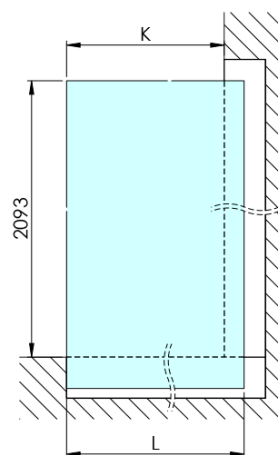

Kod: AXC80MT

Podstawowe informacje

Marka: Polysan
Seria: ARCHITEX

Rozmiary

Szerokość: 762 mm
Wysokość: 2100 mm

Właściwości

Kolor profilu: Chrom - Aluminium polerowane
Kształt: Jednoczęściowa stała
Rodzaj szkła: Szkło mleczne
Wykończenie szkła: Antidrop
Grubość szkła: 8 mm
Waga / szt.: 38.085 kg
Opakowanie: 2 szt.
Gwarancja: 2 lata

Karta techniczna

MODEL	K	L	M
ES1070 / ES1170 / ES1270 / ES1370 / ES1570	662	667	672
ES1080 / ES1180 / ES1280 / ES1380 / ES1580	762	767	772
ES1090 / ES1190 / ES1290 / ES1390 / ES1590	862	867	872
ES1010 / ES1110 / ES1210 / ES1310 / ES1510	962	967	972
ES1011 / ES1111 / ES1211 / ES1311 / ES1511	1062	1067	1072
ES1012 / ES1112 / ES1212 / ES1312 / ES1512	1162	1167	1172
ES1013 / ES1113 / ES1213 / ES1313 / ES1513	1262	1267	1272
ES1014 / ES1114 / ES1214 / ES1314 / ES1514	1362	1367	1372