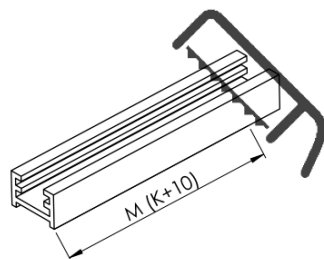

Kod: AXC80MT

Podstawowe informacje

Marka: Polysan
Seria: ARCHITEX

Rozmiary

Szerokość: 762 mm
Wysokość: 2100 mm

Właściwości

Kolor profilu: Chrom - Aluminium polerowane
Kształt: Jednoczęściowa stała
Rodzaj szkła: Szkło mleczne
Wykończenie szkła: Antidrop
Grubość szkła: 8 mm
Waga / szt.: 38.085 kg
Opakowanie: 2 szt.
Gwarancja: 2 lata

Karta techniczna

MODEL	K	L	M
ES1070 / ES1170 / ES1270 / ES1370 / ES1570	662	667	672
ES1080 / ES1180 / ES1280 / ES1380 / ES1580	762	767	772
ES1090 / ES1190 / ES1290 / ES1390 / ES1590	862	867	872
ES1010 / ES1110 / ES1210 / ES1310 / ES1510	962	967	972
ES1011 / ES1111 / ES1211 / ES1311 / ES1511	1062	1067	1072
ES1012 / ES1112 / ES1212 / ES1312 / ES1512	1162	1167	1172
ES1013 / ES1113 / ES1213 / ES1313 / ES1513	1262	1267	1272
ES1014 / ES1114 / ES1214 / ES1314 / ES1514	1362	1367	1372