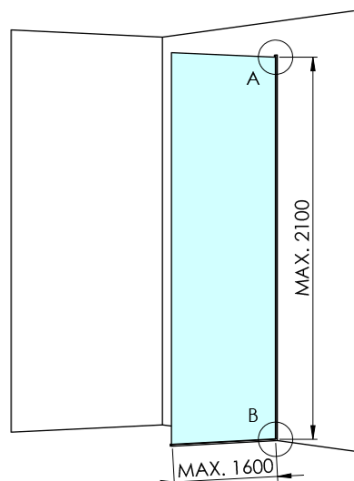

Kod: AXC80MT

Podstawowe informacje

Marka: Polysan
Seria: ARCHITEX

Rozmiary

Szerokość: 762 mm
Wysokość: 2100 mm

Właściwości

Kolor profilu: Chrom - Aluminium polerowane
Kształt: Jednoczęściowa stała
Rodzaj szkła: Szkło mleczne
Wykończenie szkła: Antidrop
Grubość szkła: 8 mm
Waga / szt.: 38.085 kg
Opakowanie: 2 szt.
Gwarancja: 2 lata

Karta techniczna

MODEL	K	L	M
ES1070 / ES1170 / ES1270 / ES1370 / ES1570	662	667	672
ES1080 / ES1180 / ES1280 / ES1380 / ES1580	762	767	772
ES1090 / ES1190 / ES1290 / ES1390 / ES1590	862	867	872
ES1010 / ES1110 / ES1210 / ES1310 / ES1510	962	967	972
ES1011 / ES1111 / ES1211 / ES1311 / ES1511	1062	1067	1072
ES1012 / ES1112 / ES1212 / ES1312 / ES1512	1162	1167	1172
ES1013 / ES1113 / ES1213 / ES1313 / ES1513	1262	1267	1272
ES1014 / ES1114 / ES1214 / ES1314 / ES1514	1362	1367	1372