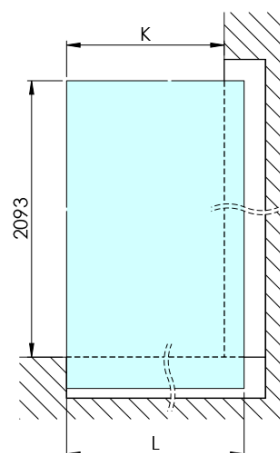

Kod: AXC70MT

Podstawowe informacje

Marka: Polysan
Seria: ARCHITEX

Rozmiary

Szerokość: 662 mm
Wysokość: 2100 mm

Właściwości

Kolor profilu: Chrom - Aluminium polerowane
Kształt: Jednoczęściowa stała
Rodzaj szkła: Szkło mleczne
Wykończenie szkła: Antidrop
Grubość szkła: 8 mm
Waga / szt.: 31.085 kg
Opakowanie: 2 szt.
Gwarancja: 2 lata

Karta techniczna

MODEL	K	L	M
ES1070 / ES1170 / ES1270 / ES1370 / ES1570	662	667	672
ES1080 / ES1180 / ES1280 / ES1380 / ES1580	762	767	772
ES1090 / ES1190 / ES1290 / ES1390 / ES1590	862	867	872
ES1010 / ES1110 / ES1210 / ES1310 / ES1510	962	967	972
ES1011 / ES1111 / ES1211 / ES1311 / ES1511	1062	1067	1072
ES1012 / ES1112 / ES1212 / ES1312 / ES1512	1162	1167	1172
ES1013 / ES1113 / ES1213 / ES1313 / ES1513	1262	1267	1272
ES1014 / ES1114 / ES1214 / ES1314 / ES1514	1362	1367	1372