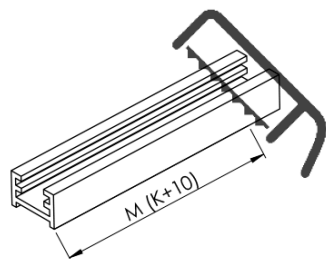

Kod: AXC70MT

Podstawowe informacje

Marka: Polysan
Seria: ARCHITEX

Rozmiary

Szerokość: 662 mm
Wysokość: 2100 mm

Właściwości

Kolor profilu: Chrom - Aluminium polerowane
Kształt: Jednoczęściowa stała
Rodzaj szkła: Szkło mleczne
Wykończenie szkła: Antidrop
Grubość szkła: 8 mm
Waga / szt.: 31.085 kg
Opakowanie: 2 szt.
Gwarancja: 2 lata

Karta techniczna

MODEL	K	L	M
ES1070 / ES1170 / ES1270 / ES1370 / ES1570	662	667	672
ES1080 / ES1180 / ES1280 / ES1380 / ES1580	762	767	772
ES1090 / ES1190 / ES1290 / ES1390 / ES1590	862	867	872
ES1010 / ES1110 / ES1210 / ES1310 / ES1510	962	967	972
ES1011 / ES1111 / ES1211 / ES1311 / ES1511	1062	1067	1072
ES1012 / ES1112 / ES1212 / ES1312 / ES1512	1162	1167	1172
ES1013 / ES1113 / ES1213 / ES1313 / ES1513	1262	1267	1272
ES1014 / ES1114 / ES1214 / ES1314 / ES1514	1362	1367	1372