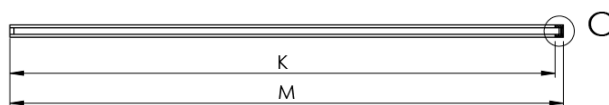

Kod: AXC70MT

Podstawowe informacje

Marka: Polysan
Seria: ARCHITEX

Rozmiary

Szerokość: 662 mm
Wysokość: 2100 mm

Właściwości

Kolor profilu: Chrom - Aluminium polerowane
Kształt: Jednoczęściowa stała
Rodzaj szkła: Szkło mleczne
Wykończenie szkła: Antidrop
Grubość szkła: 8 mm
Waga / szt.: 31.085 kg
Opakowanie: 2 szt.
Gwarancja: 2 lata

Karta techniczna

MODEL	K	L	M
ES1070 / ES1170 / ES1270 / ES1370 / ES1570	662	667	672
ES1080 / ES1180 / ES1280 / ES1380 / ES1580	762	767	772
ES1090 / ES1190 / ES1290 / ES1390 / ES1590	862	867	872
ES1010 / ES1110 / ES1210 / ES1310 / ES1510	962	967	972
ES1011 / ES1111 / ES1211 / ES1311 / ES1511	1062	1067	1072
ES1012 / ES1112 / ES1212 / ES1312 / ES1512	1162	1167	1172
ES1013 / ES1113 / ES1213 / ES1313 / ES1513	1262	1267	1272
ES1014 / ES1114 / ES1214 / ES1314 / ES1514	1362	1367	1372