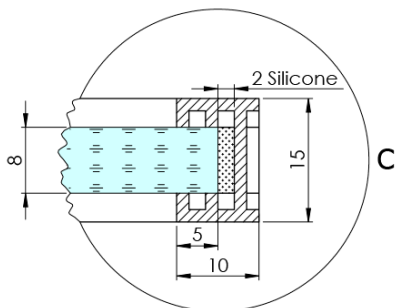

Kod: AXC70MT

Podstawowe informacje

Marka: Polysan
Seria: ARCHITEX

Rozmiary

Szerokość: 662 mm
Wysokość: 2100 mm

Właściwości

Kolor profilu: Chrom - Aluminium polerowane
Kształt: Jednoczęściowa stała
Rodzaj szkła: Szkło mleczne
Wykończenie szkła: Antidrop
Grubość szkła: 8 mm
Waga / szt.: 31.085 kg
Opakowanie: 2 szt.
Gwarancja: 2 lata

Karta techniczna

MODEL	K	L	M
ES1070 / ES1170 / ES1270 / ES1370 / ES1570	662	667	672
ES1080 / ES1180 / ES1280 / ES1380 / ES1580	762	767	772
ES1090 / ES1190 / ES1290 / ES1390 / ES1590	862	867	872
ES1010 / ES1110 / ES1210 / ES1310 / ES1510	962	967	972
ES1011 / ES1111 / ES1211 / ES1311 / ES1511	1062	1067	1072
ES1012 / ES1112 / ES1212 / ES1312 / ES1512	1162	1167	1172
ES1013 / ES1113 / ES1213 / ES1313 / ES1513	1262	1267	1272
ES1014 / ES1114 / ES1214 / ES1314 / ES1514	1362	1367	1372