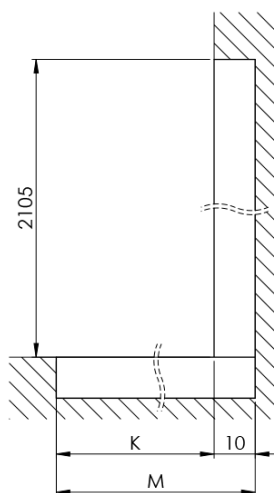

Kod: AXC70MT

Podstawowe informacje

Marka: Polysan
Seria: ARCHITEX

Rozmiary

Szerokość: 662 mm
Wysokość: 2100 mm

Właściwości

Kolor profilu: Chrom - Aluminium polerowane
Kształt: Jednoczęściowa stała
Rodzaj szkła: Szkło mleczne
Wykończenie szkła: Antidrop
Grubość szkła: 8 mm
Waga / szt.: 31.085 kg
Opakowanie: 2 szt.
Gwarancja: 2 lata

Karta techniczna

MODEL	K	L	M
ES1070 / ES1170 / ES1270 / ES1370 / ES1570	662	667	672
ES1080 / ES1180 / ES1280 / ES1380 / ES1580	762	767	772
ES1090 / ES1190 / ES1290 / ES1390 / ES1590	862	867	872
ES1010 / ES1110 / ES1210 / ES1310 / ES1510	962	967	972
ES1011 / ES1111 / ES1211 / ES1311 / ES1511	1062	1067	1072
ES1012 / ES1112 / ES1212 / ES1312 / ES1512	1162	1167	1172
ES1013 / ES1113 / ES1213 / ES1313 / ES1513	1262	1267	1272
ES1014 / ES1114 / ES1214 / ES1314 / ES1514	1362	1367	1372