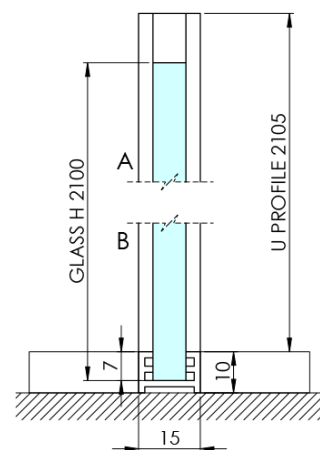

Kod: AXC70MT

Podstawowe informacje

Marka: Polysan
Seria: ARCHITEX

Rozmiary

Szerokość: 662 mm
Wysokość: 2100 mm

Właściwości

Kolor profilu: Chrom - Aluminium polerowane
Kształt: Jednoczęściowa stała
Rodzaj szkła: Szkło mleczne
Wykończenie szkła: Antidrop
Grubość szkła: 8 mm
Waga / szt.: 31.085 kg
Opakowanie: 2 szt.
Gwarancja: 2 lata

Karta techniczna

MODEL	K	L	M
ES1070 / ES1170 / ES1270 / ES1370 / ES1570	662	667	672
ES1080 / ES1180 / ES1280 / ES1380 / ES1580	762	767	772
ES1090 / ES1190 / ES1290 / ES1390 / ES1590	862	867	872
ES1010 / ES1110 / ES1210 / ES1310 / ES1510	962	967	972
ES1011 / ES1111 / ES1211 / ES1311 / ES1511	1062	1067	1072
ES1012 / ES1112 / ES1212 / ES1312 / ES1512	1162	1167	1172
ES1013 / ES1113 / ES1213 / ES1313 / ES1513	1262	1267	1272
ES1014 / ES1114 / ES1214 / ES1314 / ES1514	1362	1367	1372