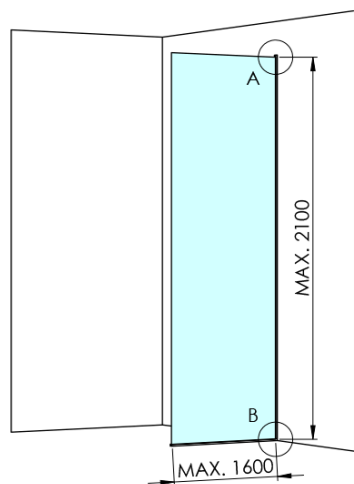

Kod: AXC70MT

Podstawowe informacje

Marka: Polysan
Seria: ARCHITEX

Rozmiary

Szerokość: 662 mm
Wysokość: 2100 mm

Właściwości

Kolor profilu: Chrom - Aluminium polerowane
Kształt: Jednoczęściowa stała
Rodzaj szkła: Szkło mleczne
Wykończenie szkła: Antidrop
Grubość szkła: 8 mm
Waga / szt.: 31.085 kg
Opakowanie: 2 szt.
Gwarancja: 2 lata

Karta techniczna

MODEL	K	L	M
ES1070 / ES1170 / ES1270 / ES1370 / ES1570	662	667	672
ES1080 / ES1180 / ES1280 / ES1380 / ES1580	762	767	772
ES1090 / ES1190 / ES1290 / ES1390 / ES1590	862	867	872
ES1010 / ES1110 / ES1210 / ES1310 / ES1510	962	967	972
ES1011 / ES1111 / ES1211 / ES1311 / ES1511	1062	1067	1072
ES1012 / ES1112 / ES1212 / ES1312 / ES1512	1162	1167	1172
ES1013 / ES1113 / ES1213 / ES1313 / ES1513	1262	1267	1272
ES1014 / ES1114 / ES1214 / ES1314 / ES1514	1362	1367	1372