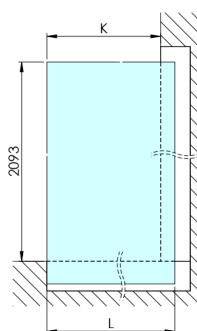

### Rozmiary

Wysokość: 2100 mm

Głębokość: 662 mm

## Karta techniczna

MODEL	K	L	M
ES1070 / ES1170 / ES1270 / ES1370 / ES1570	662	667	672
ES1080 / ES1180 / ES1280 / ES1380 / ES1580	762	767	772
ES1090 / ES1190 / ES1290 / ES1390 / ES1590	862	867	872
ES1010 / ES1110 / ES1210 / ES1310 / ES1510	962	967	972
ES1011 / ES1111 / ES1211 / ES1311 / ES1511	1062	1067	1072
ES1012 / ES1112 / ES1212 / ES1312 / ES1512	1162	1167	1172
ES1013 / ES1113 / ES1213 / ES1313 / ES1513	1262	1267	1272
ES1014 / ES1114 / ES1214 / ES1314 / ES1514	1362	1367	1372