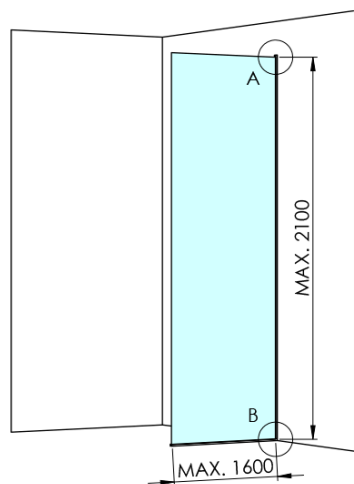

Kod: AXC140FL

Podstawowe informacje

Marka: Polysan
Seria: ARCHITEX

Rozmiary

Szerokość: 1362 mm
Wysokość: 2100 mm

Właściwości

Kolor profilu: Chrom - Aluminium polerowane
Kształt: Jednoczęściowa stała
Rodzaj szkła: Szkło Flute
Wykończenie szkła: Antidrop
Grubość szkła: 8 mm
Waga / szt.: 38.085 kg
Opakowanie: 2 szt.
Gwarancja: 2 lata

Karta techniczna

MODEL	K	L	M
ES1070 / ES1170 / ES1270 / ES1370 / ES1570	662	667	672
ES1080 / ES1180 / ES1280 / ES1380 / ES1580	762	767	772
ES1090 / ES1190 / ES1290 / ES1390 / ES1590	862	867	872
ES1010 / ES1110 / ES1210 / ES1310 / ES1510	962	967	972
ES1011 / ES1111 / ES1211 / ES1311 / ES1511	1062	1067	1072
ES1012 / ES1112 / ES1212 / ES1312 / ES1512	1162	1167	1172
ES1013 / ES1113 / ES1213 / ES1313 / ES1513	1262	1267	1272
ES1014 / ES1114 / ES1214 / ES1314 / ES1514	1362	1367	1372