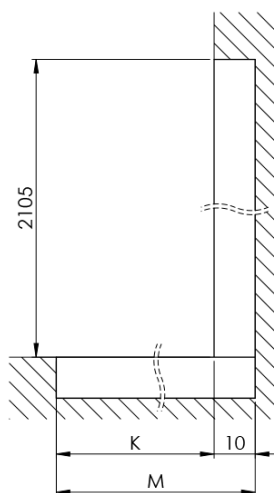

Kod: AXC140FL

Podstawowe informacje

Marka: Polysan
Seria: ARCHITEX

Rozmiary

Szerokość: 1362 mm
Wysokość: 2100 mm

Właściwości

Kolor profilu: Chrom - Aluminium polerowane
Kształt: Jednoczęściowa stała
Rodzaj szkła: Szkło Flute
Wykończenie szkła: Antidrop
Grubość szkła: 8 mm
Waga / szt.: 38.085 kg
Opakowanie: 2 szt.
Gwarancja: 2 lata

Karta techniczna

MODEL	K	L	M
ES1070 / ES1170 / ES1270 / ES1370 / ES1570	662	667	672
ES1080 / ES1180 / ES1280 / ES1380 / ES1580	762	767	772
ES1090 / ES1190 / ES1290 / ES1390 / ES1590	862	867	872
ES1010 / ES1110 / ES1210 / ES1310 / ES1510	962	967	972
ES1011 / ES1111 / ES1211 / ES1311 / ES1511	1062	1067	1072
ES1012 / ES1112 / ES1212 / ES1312 / ES1512	1162	1167	1172
ES1013 / ES1113 / ES1213 / ES1313 / ES1513	1262	1267	1272
ES1014 / ES1114 / ES1214 / ES1314 / ES1514	1362	1367	1372