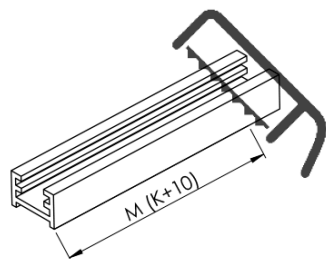

Kod: AXC140FL

Podstawowe informacje

Marka: Polysan
Seria: ARCHITEX

Rozmiary

Szerokość: 1362 mm
Wysokość: 2100 mm

Właściwości

Kolor profilu: Chrom - Aluminium polerowane
Kształt: Jednoczęściowa stała
Rodzaj szkła: Szkło Flute
Wykończenie szkła: Antidrop
Grubość szkła: 8 mm
Waga / szt.: 38.085 kg
Opakowanie: 2 szt.
Gwarancja: 2 lata

Karta techniczna

MODEL	K	L	M
ES1070 / ES1170 / ES1270 / ES1370 / ES1570	662	667	672
ES1080 / ES1180 / ES1280 / ES1380 / ES1580	762	767	772
ES1090 / ES1190 / ES1290 / ES1390 / ES1590	862	867	872
ES1010 / ES1110 / ES1210 / ES1310 / ES1510	962	967	972
ES1011 / ES1111 / ES1211 / ES1311 / ES1511	1062	1067	1072
ES1012 / ES1112 / ES1212 / ES1312 / ES1512	1162	1167	1172
ES1013 / ES1113 / ES1213 / ES1313 / ES1513	1262	1267	1272
ES1014 / ES1114 / ES1214 / ES1314 / ES1514	1362	1367	1372