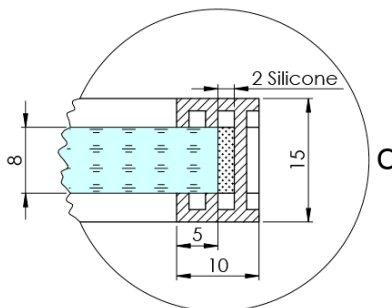

Kod: AXC140FL

Podstawowe informacje

Marka: Polysan
Seria: ARCHITEX

Rozmiary

Szerokość: 1362 mm
Wysokość: 2100 mm

Właściwości

Kolor profilu: Chrom - Aluminium polerowane
Kształt: Jednoczęściowa stała
Rodzaj szkła: Szkło Flute
Wykończenie szkła: Antidrop
Grubość szkła: 8 mm
Waga / szt.: 38.085 kg
Opakowanie: 2 szt.
Gwarancja: 2 lata

Karta techniczna

MODEL	K	L	M
ES1070 / ES1170 / ES1270 / ES1370 / ES1570	662	667	672
ES1080 / ES1180 / ES1280 / ES1380 / ES1580	762	767	772
ES1090 / ES1190 / ES1290 / ES1390 / ES1590	862	867	872
ES1010 / ES1110 / ES1210 / ES1310 / ES1510	962	967	972
ES1011 / ES1111 / ES1211 / ES1311 / ES1511	1062	1067	1072
ES1012 / ES1112 / ES1212 / ES1312 / ES1512	1162	1167	1172
ES1013 / ES1113 / ES1213 / ES1313 / ES1513	1262	1267	1272
ES1014 / ES1114 / ES1214 / ES1314 / ES1514	1362	1367	1372