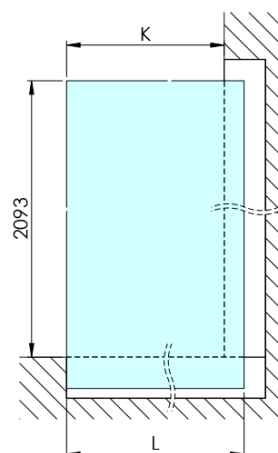

Kod: AXC140FL

Podstawowe informacje

Marka: Polysan
Seria: ARCHITEX

Rozmiary

Szerokość: 1362 mm
Wysokość: 2100 mm

Właściwości

Kolor profilu: Chrom - Aluminium polerowane
Kształt: Jednoczęściowa stała
Rodzaj szkła: Szkło Flute
Wykończenie szkła: Antidrop
Grubość szkła: 8 mm
Waga / szt.: 38.085 kg
Opakowanie: 2 szt.
Gwarancja: 2 lata

Karta techniczna

MODEL	K	L	M
ES1070 / ES1170 / ES1270 / ES1370 / ES1570	662	667	672
ES1080 / ES1180 / ES1280 / ES1380 / ES1580	762	767	772
ES1090 / ES1190 / ES1290 / ES1390 / ES1590	862	867	872
ES1010 / ES1110 / ES1210 / ES1310 / ES1510	962	967	972
ES1011 / ES1111 / ES1211 / ES1311 / ES1511	1062	1067	1072
ES1012 / ES1112 / ES1212 / ES1312 / ES1512	1162	1167	1172
ES1013 / ES1113 / ES1213 / ES1313 / ES1513	1262	1267	1272
ES1014 / ES1114 / ES1214 / ES1314 / ES1514	1362	1367	1372