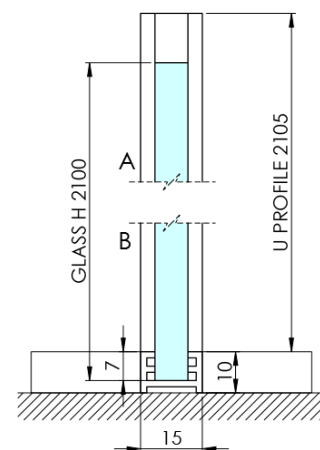

Kod: AXC140FL

Podstawowe informacje

Marka: Polysan
Seria: ARCHITEX

Rozmiary

Szerokość: 1362 mm
Wysokość: 2100 mm

Właściwości

Kolor profilu: Chrom - Aluminium polerowane
Kształt: Jednoczęściowa stała
Rodzaj szkła: Szkło Flute
Wykończenie szkła: Antidrop
Grubość szkła: 8 mm
Waga / szt.: 38.085 kg
Opakowanie: 2 szt.
Gwarancja: 2 lata

Karta techniczna

MODEL	K	L	M
ES1070 / ES1170 / ES1270 / ES1370 / ES1570	662	667	672
ES1080 / ES1180 / ES1280 / ES1380 / ES1580	762	767	772
ES1090 / ES1190 / ES1290 / ES1390 / ES1590	862	867	872
ES1010 / ES1110 / ES1210 / ES1310 / ES1510	962	967	972
ES1011 / ES1111 / ES1211 / ES1311 / ES1511	1062	1067	1072
ES1012 / ES1112 / ES1212 / ES1312 / ES1512	1162	1167	1172
ES1013 / ES1113 / ES1213 / ES1313 / ES1513	1262	1267	1272
ES1014 / ES1114 / ES1214 / ES1314 / ES1514	1362	1367	1372