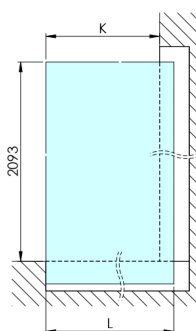

ARCHITEX CHROM walk-in, 1362 mm, szkło Flute

Kod: AXC140FL

Rozmiary

Wysokość: 2100 mm

Głębokość: 1362 mm

Właściwości

Gwarancja: 2 lata

Karta techniczna

MODEL	K	L	M
ES1070 / ES1170 / ES1270 / ES1370 / ES1570	662	667	672
ES1080 / ES1180 / ES1280 / ES1380 / ES1580	762	767	772
ES1090 / ES1190 / ES1290 / ES1390 / ES1590	862	867	872
ES1010 / ES1110 / ES1210 / ES1310 / ES1510	962	967	972
ES1011 / ES1111 / ES1211 / ES1311 / ES1511	1062	1067	1072
ES1012 / ES1112 / ES1212 / ES1312 / ES1512	1162	1167	1172
ES1013 / ES1113 / ES1213 / ES1313 / ES1513	1262	1267	1272
ES1014 / ES1114 / ES1214 / ES1314 / ES1514	1362	1367	1372