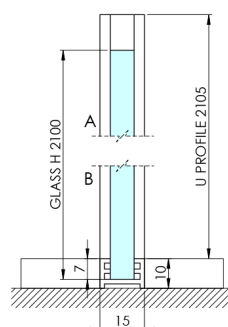

ARCHITEX CHROM walk-in, 1362 mm, szkło Flute

Kod: AXC140FL

Rozmiary

Wysokość: 2100 mm

Głębokość: 1362 mm

Właściwości

Gwarancja: 2 lata

Karta techniczna

MODEL	K	L	M
ES1070 / ES1170 / ES1270 / ES1370 / ES1570	662	667	672
ES1080 / ES1180 / ES1280 / ES1380 / ES1580	762	767	772
ES1090 / ES1190 / ES1290 / ES1390 / ES1590	862	867	872
ES1010 / ES1110 / ES1210 / ES1310 / ES1510	962	967	972
ES1011 / ES1111 / ES1211 / ES1311 / ES1511	1062	1067	1072
ES1012 / ES1112 / ES1212 / ES1312 / ES1512	1162	1167	1172
ES1013 / ES1113 / ES1213 / ES1313 / ES1513	1262	1267	1272
ES1014 / ES1114 / ES1214 / ES1314 / ES1514	1362	1367	1372