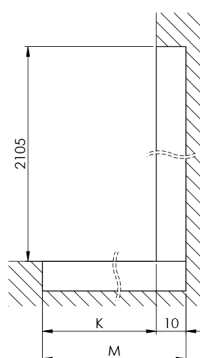

ARCHITEX CHROM walk-in, 1362 mm, szkło Flute

Kod: AXC140FL

Rozmiary

Wysokość: 2100 mm

Głębokość: 1362 mm

Właściwości

Gwarancja: 2 lata

Karta techniczna

MODEL	K	L	M
ES1070 / ES1170 / ES1270 / ES1370 / ES1570	662	667	672
ES1080 / ES1180 / ES1280 / ES1380 / ES1580	762	767	772
ES1090 / ES1190 / ES1290 / ES1390 / ES1590	862	867	872
ES1010 / ES1110 / ES1210 / ES1310 / ES1510	962	967	972
ES1011 / ES1111 / ES1211 / ES1311 / ES1511	1062	1067	1072
ES1012 / ES1112 / ES1212 / ES1312 / ES1512	1162	1167	1172
ES1013 / ES1113 / ES1213 / ES1313 / ES1513	1262	1267	1272
ES1014 / ES1114 / ES1214 / ES1314 / ES1514	1362	1367	1372