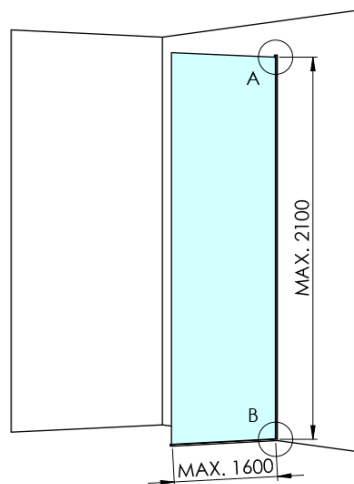

Kod: AXC130FL

Podstawowe informacje

Marka: Polysan
Seria: ARCHITEX

Rozmiary

Szerokość: 1262 mm
Wysokość: 2100 mm

Właściwości

Kolor profilu: Chrom - Aluminium polerowane
Kształt: Jednoczęściowa stała
Rodzaj szkła: Szkło Flute
Wykończenie szkła: Antidrop
Grubość szkła: 8 mm
Waga / szt.: 38.085 kg
Opakowanie: 2 szt.
Gwarancja: 2 lata

Karta techniczna

MODEL	K	L	M
ES1070 / ES1170 / ES1270 / ES1370 / ES1570	662	667	672
ES1080 / ES1180 / ES1280 / ES1380 / ES1580	762	767	772
ES1090 / ES1190 / ES1290 / ES1390 / ES1590	862	867	872
ES1010 / ES1110 / ES1210 / ES1310 / ES1510	962	967	972
ES1011 / ES1111 / ES1211 / ES1311 / ES1511	1062	1067	1072
ES1012 / ES1112 / ES1212 / ES1312 / ES1512	1162	1167	1172
ES1013 / ES1113 / ES1213 / ES1313 / ES1513	1262	1267	1272
ES1014 / ES1114 / ES1214 / ES1314 / ES1514	1362	1367	1372