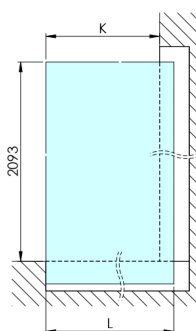

ARCHITEX CHROM walk-in, 1262 mm, szkło Flute

Kod: AXC130FL

Rozmiary

Wysokość: 2100 mm

Głębokość: 1262 mm

Właściwości

Gwarancja: 2 lata

Karta techniczna

MODEL	K	L	M
ES1070 / ES1170 / ES1270 / ES1370 / ES1570	662	667	672
ES1080 / ES1180 / ES1280 / ES1380 / ES1580	762	767	772
ES1090 / ES1190 / ES1290 / ES1390 / ES1590	862	867	872
ES1010 / ES1110 / ES1210 / ES1310 / ES1510	962	967	972
ES1011 / ES1111 / ES1211 / ES1311 / ES1511	1062	1067	1072
ES1012 / ES1112 / ES1212 / ES1312 / ES1512	1162	1167	1172
ES1013 / ES1113 / ES1213 / ES1313 / ES1513	1262	1267	1272
ES1014 / ES1114 / ES1214 / ES1314 / ES1514	1362	1367	1372