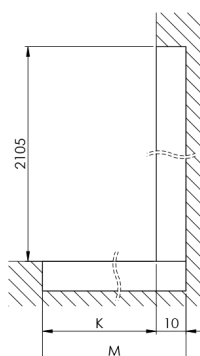

ARCHITEX CHROM walk-in, 1262 mm, szkło Flute

Kod: AXC130FL

Rozmiary

Wysokość: 2100 mm

Głębokość: 1262 mm

Właściwości

Gwarancja: 2 lata

Karta techniczna

MODEL	K	L	M
ES1070 / ES1170 / ES1270 / ES1370 / ES1570	662	667	672
ES1080 / ES1180 / ES1280 / ES1380 / ES1580	762	767	772
ES1090 / ES1190 / ES1290 / ES1390 / ES1590	862	867	872
ES1010 / ES1110 / ES1210 / ES1310 / ES1510	962	967	972
ES1011 / ES1111 / ES1211 / ES1311 / ES1511	1062	1067	1072
ES1012 / ES1112 / ES1212 / ES1312 / ES1512	1162	1167	1172
ES1013 / ES1113 / ES1213 / ES1313 / ES1513	1262	1267	1272
ES1014 / ES1114 / ES1214 / ES1314 / ES1514	1362	1367	1372