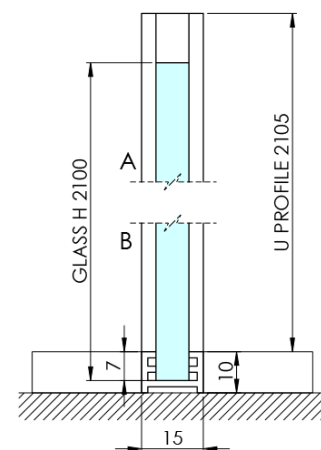

Kod: AXC120FL

Podstawowe informacje

Marka: Polysan
Seria: ARCHITEX

Rozmiary

Szerokość: 1162 mm
Wysokość: 2100 mm

Właściwości

Kolor profilu: Chrom - Aluminium polerowane
Kształt: Jednoczęściowa stała
Rodzaj szkła: Szkło Flute
Wykończenie szkła: Antidrop
Grubość szkła: 8 mm
Waga / szt.: 38.085 kg
Opakowanie: 2 szt.
Gwarancja: 2 lata

Karta techniczna

MODEL	K	L	M
ES1070 / ES1170 / ES1270 / ES1370 / ES1570	662	667	672
ES1080 / ES1180 / ES1280 / ES1380 / ES1580	762	767	772
ES1090 / ES1190 / ES1290 / ES1390 / ES1590	862	867	872
ES1010 / ES1110 / ES1210 / ES1310 / ES1510	962	967	972
ES1011 / ES1111 / ES1211 / ES1311 / ES1511	1062	1067	1072
ES1012 / ES1112 / ES1212 / ES1312 / ES1512	1162	1167	1172
ES1013 / ES1113 / ES1213 / ES1313 / ES1513	1262	1267	1272
ES1014 / ES1114 / ES1214 / ES1314 / ES1514	1362	1367	1372