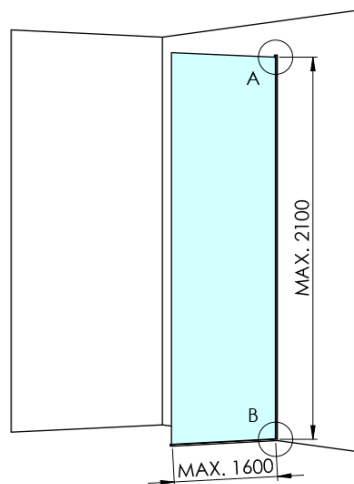

Kod: AXC120FL

Podstawowe informacje

Marka: Polysan
Seria: ARCHITEX

Rozmiary

Szerokość: 1162 mm
Wysokość: 2100 mm

Właściwości

Kolor profilu: Chrom - Aluminium polerowane
Kształt: Jednoczęściowa stała
Rodzaj szkła: Szkło Flute
Wykończenie szkła: Antidrop
Grubość szkła: 8 mm
Waga / szt.: 38.085 kg
Opakowanie: 2 szt.
Gwarancja: 2 lata

Karta techniczna

MODEL	K	L	M
ES1070 / ES1170 / ES1270 / ES1370 / ES1570	662	667	672
ES1080 / ES1180 / ES1280 / ES1380 / ES1580	762	767	772
ES1090 / ES1190 / ES1290 / ES1390 / ES1590	862	867	872
ES1010 / ES1110 / ES1210 / ES1310 / ES1510	962	967	972
ES1011 / ES1111 / ES1211 / ES1311 / ES1511	1062	1067	1072
ES1012 / ES1112 / ES1212 / ES1312 / ES1512	1162	1167	1172
ES1013 / ES1113 / ES1213 / ES1313 / ES1513	1262	1267	1272
ES1014 / ES1114 / ES1214 / ES1314 / ES1514	1362	1367	1372