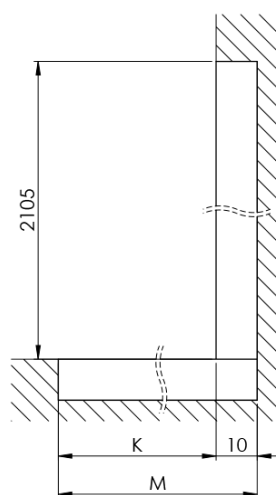

Kod: AXC120FL

Podstawowe informacje

Marka: Polysan
Seria: ARCHITEX

Rozmiary

Szerokość: 1162 mm
Wysokość: 2100 mm

Właściwości

Kolor profilu: Chrom - Aluminium polerowane
Kształt: Jednoczęściowa stała
Rodzaj szkła: Szkło Flute
Wykończenie szkła: Antidrop
Grubość szkła: 8 mm
Waga / szt.: 38.085 kg
Opakowanie: 2 szt.
Gwarancja: 2 lata

Karta techniczna

MODEL	K	L	M
ES1070 / ES1170 / ES1270 / ES1370 / ES1570	662	667	672
ES1080 / ES1180 / ES1280 / ES1380 / ES1580	762	767	772
ES1090 / ES1190 / ES1290 / ES1390 / ES1590	862	867	872
ES1010 / ES1110 / ES1210 / ES1310 / ES1510	962	967	972
ES1011 / ES1111 / ES1211 / ES1311 / ES1511	1062	1067	1072
ES1012 / ES1112 / ES1212 / ES1312 / ES1512	1162	1167	1172
ES1013 / ES1113 / ES1213 / ES1313 / ES1513	1262	1267	1272
ES1014 / ES1114 / ES1214 / ES1314 / ES1514	1362	1367	1372