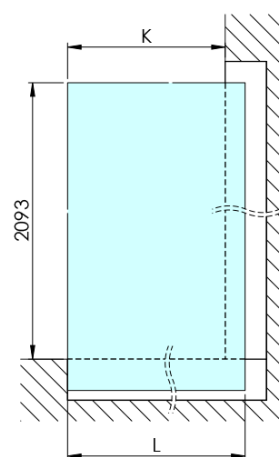

Kod: AXC120FL

Podstawowe informacje

Marka: Polysan
Seria: ARCHITEX

Rozmiary

Szerokość: 1162 mm
Wysokość: 2100 mm

Właściwości

Kolor profilu: Chrom - Aluminium polerowane
Kształt: Jednoczęściowa stała
Rodzaj szkła: Szkło Flute
Wykończenie szkła: Antidrop
Grubość szkła: 8 mm
Waga / szt.: 38.085 kg
Opakowanie: 2 szt.
Gwarancja: 2 lata

Karta techniczna

MODEL	K	L	M
ES1070 / ES1170 / ES1270 / ES1370 / ES1570	662	667	672
ES1080 / ES1180 / ES1280 / ES1380 / ES1580	762	767	772
ES1090 / ES1190 / ES1290 / ES1390 / ES1590	862	867	872
ES1010 / ES1110 / ES1210 / ES1310 / ES1510	962	967	972
ES1011 / ES1111 / ES1211 / ES1311 / ES1511	1062	1067	1072
ES1012 / ES1112 / ES1212 / ES1312 / ES1512	1162	1167	1172
ES1013 / ES1113 / ES1213 / ES1313 / ES1513	1262	1267	1272
ES1014 / ES1114 / ES1214 / ES1314 / ES1514	1362	1367	1372