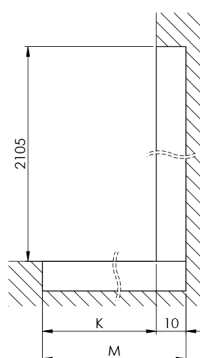

### Rozmiary

Wysokość: 2100 mm

Głębokość: 1162 mm

## Karta techniczna

MODEL	K	L	M
ES1070 / ES1170 / ES1270 / ES1370 / ES1570	662	667	672
ES1080 / ES1180 / ES1280 / ES1380 / ES1580	762	767	772
ES1090 / ES1190 / ES1290 / ES1390 / ES1590	862	867	872
ES1010 / ES1110 / ES1210 / ES1310 / ES1510	962	967	972
ES1011 / ES1111 / ES1211 / ES1311 / ES1511	1062	1067	1072
ES1012 / ES1112 / ES1212 / ES1312 / ES1512	1162	1167	1172
ES1013 / ES1113 / ES1213 / ES1313 / ES1513	1262	1267	1272
ES1014 / ES1114 / ES1214 / ES1314 / ES1514	1362	1367	1372