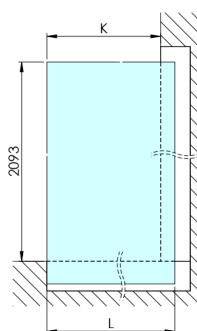

### Rozmiary

Wysokość: 2100 mm

Głębokość: 1162 mm

## Karta techniczna

MODEL	K	L	M
ES1070 / ES1170 / ES1270 / ES1370 / ES1570	662	667	672
ES1080 / ES1180 / ES1280 / ES1380 / ES1580	762	767	772
ES1090 / ES1190 / ES1290 / ES1390 / ES1590	862	867	872
ES1010 / ES1110 / ES1210 / ES1310 / ES1510	962	967	972
ES1011 / ES1111 / ES1211 / ES1311 / ES1511	1062	1067	1072
ES1012 / ES1112 / ES1212 / ES1312 / ES1512	1162	1167	1172
ES1013 / ES1113 / ES1213 / ES1313 / ES1513	1262	1267	1272
ES1014 / ES1114 / ES1214 / ES1314 / ES1514	1362	1367	1372