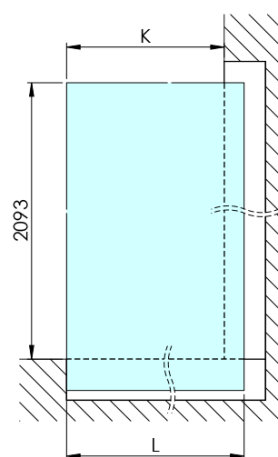

Kod: AXC110FL

**Podstawowe informacje**

Marka: Polysan  
Seria: ARCHITEX

**Rozmiary**

Szerokość: 1062 mm  
Wysokość: 2100 mm

**Właściwości**

Kolor profilu: Chrom - Aluminium polerowane  
Kształt: Jednoczęściowa stała  
Rodzaj szkła: Szkło Flute  
Wykończenie szkła: Antidrop  
Grubość szkła: 8 mm  
Waga / szt.: 38.085 kg  
Opakowanie: 2 szt.  
Gwarancja: 2 lata

Karta techniczna

MODEL	K	L	M
ES1070 / ES1170 / ES1270 / ES1370 / ES1570	662	667	672
ES1080 / ES1180 / ES1280 / ES1380 / ES1580	762	767	772
ES1090 / ES1190 / ES1290 / ES1390 / ES1590	862	867	872
ES1010 / ES1110 / ES1210 / ES1310 / ES1510	962	967	972
ES1011 / ES1111 / ES1211 / ES1311 / ES1511	1062	1067	1072
ES1012 / ES1112 / ES1212 / ES1312 / ES1512	1162	1167	1172
ES1013 / ES1113 / ES1213 / ES1313 / ES1513	1262	1267	1272
ES1014 / ES1114 / ES1214 / ES1314 / ES1514	1362	1367	1372