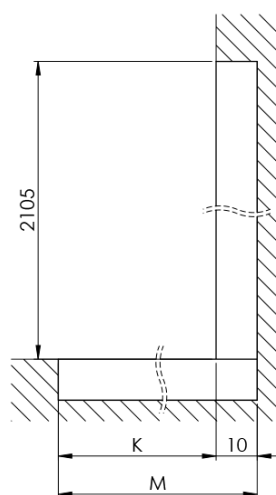

Kod: AXC110FL

**Podstawowe informacje**

Marka: Polysan  
Seria: ARCHITEX

**Rozmiary**

Szerokość: 1062 mm  
Wysokość: 2100 mm

**Właściwości**

Kolor profilu: Chrom - Aluminium polerowane  
Kształt: Jednoczęściowa stała  
Rodzaj szkła: Szkło Flute  
Wykończenie szkła: Antidrop  
Grubość szkła: 8 mm  
Waga / szt.: 38.085 kg  
Opakowanie: 2 szt.  
Gwarancja: 2 lata

Karta techniczna

MODEL	K	L	M
ES1070 / ES1170 / ES1270 / ES1370 / ES1570	662	667	672
ES1080 / ES1180 / ES1280 / ES1380 / ES1580	762	767	772
ES1090 / ES1190 / ES1290 / ES1390 / ES1590	862	867	872
ES1010 / ES1110 / ES1210 / ES1310 / ES1510	962	967	972
ES1011 / ES1111 / ES1211 / ES1311 / ES1511	1062	1067	1072
ES1012 / ES1112 / ES1212 / ES1312 / ES1512	1162	1167	1172
ES1013 / ES1113 / ES1213 / ES1313 / ES1513	1262	1267	1272
ES1014 / ES1114 / ES1214 / ES1314 / ES1514	1362	1367	1372