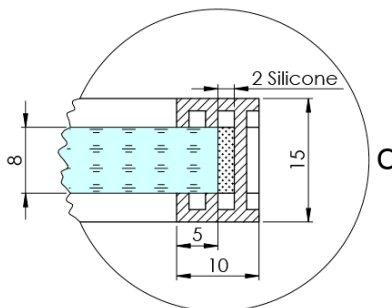

Kod: AXC110FL

**Podstawowe informacje**

Marka: Polysan  
Seria: ARCHITEX

**Rozmiary**

Szerokość: 1062 mm  
Wysokość: 2100 mm

**Właściwości**

Kolor profilu: Chrom - Aluminium polerowane  
Kształt: Jednoczęściowa stała  
Rodzaj szkła: Szkło Flute  
Wykończenie szkła: Antidrop  
Grubość szkła: 8 mm  
Waga / szt.: 38.085 kg  
Opakowanie: 2 szt.  
Gwarancja: 2 lata

Karta techniczna

MODEL	K	L	M
ES1070 / ES1170 / ES1270 / ES1370 / ES1570	662	667	672
ES1080 / ES1180 / ES1280 / ES1380 / ES1580	762	767	772
ES1090 / ES1190 / ES1290 / ES1390 / ES1590	862	867	872
ES1010 / ES1110 / ES1210 / ES1310 / ES1510	962	967	972
ES1011 / ES1111 / ES1211 / ES1311 / ES1511	1062	1067	1072
ES1012 / ES1112 / ES1212 / ES1312 / ES1512	1162	1167	1172
ES1013 / ES1113 / ES1213 / ES1313 / ES1513	1262	1267	1272
ES1014 / ES1114 / ES1214 / ES1314 / ES1514	1362	1367	1372