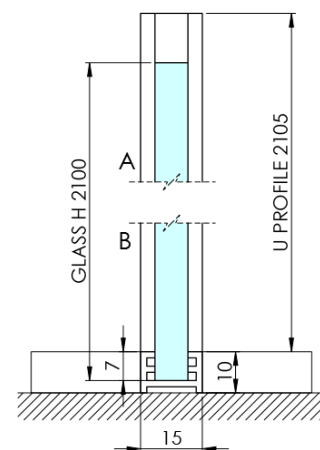

Kod: AXC110FL

**Podstawowe informacje**

Marka: Polysan  
Seria: ARCHITEX

**Rozmiary**

Szerokość: 1062 mm  
Wysokość: 2100 mm

**Właściwości**

Kolor profilu: Chrom - Aluminium polerowane  
Kształt: Jednoczęściowa stała  
Rodzaj szkła: Szkło Flute  
Wykończenie szkła: Antidrop  
Grubość szkła: 8 mm  
Waga / szt.: 38.085 kg  
Opakowanie: 2 szt.  
Gwarancja: 2 lata

Karta techniczna

MODEL	K	L	M
ES1070 / ES1170 / ES1270 / ES1370 / ES1570	662	667	672
ES1080 / ES1180 / ES1280 / ES1380 / ES1580	762	767	772
ES1090 / ES1190 / ES1290 / ES1390 / ES1590	862	867	872
ES1010 / ES1110 / ES1210 / ES1310 / ES1510	962	967	972
ES1011 / ES1111 / ES1211 / ES1311 / ES1511	1062	1067	1072
ES1012 / ES1112 / ES1212 / ES1312 / ES1512	1162	1167	1172
ES1013 / ES1113 / ES1213 / ES1313 / ES1513	1262	1267	1272
ES1014 / ES1114 / ES1214 / ES1314 / ES1514	1362	1367	1372