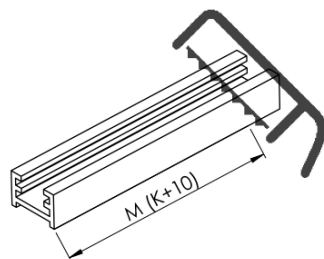

Kod: AXC110FL

**Podstawowe informacje**

Marka: Polysan  
Seria: ARCHITEX

**Rozmiary**

Szerokość: 1062 mm  
Wysokość: 2100 mm

**Właściwości**

Kolor profilu: Chrom - Aluminium polerowane  
Kształt: Jednoczęściowa stała  
Rodzaj szkła: Szkło Flute  
Wykończenie szkła: Antidrop  
Grubość szkła: 8 mm  
Waga / szt.: 38.085 kg  
Opakowanie: 2 szt.  
Gwarancja: 2 lata

Karta techniczna

MODEL	K	L	M
ES1070 / ES1170 / ES1270 / ES1370 / ES1570	662	667	672
ES1080 / ES1180 / ES1280 / ES1380 / ES1580	762	767	772
ES1090 / ES1190 / ES1290 / ES1390 / ES1590	862	867	872
ES1010 / ES1110 / ES1210 / ES1310 / ES1510	962	967	972
ES1011 / ES1111 / ES1211 / ES1311 / ES1511	1062	1067	1072
ES1012 / ES1112 / ES1212 / ES1312 / ES1512	1162	1167	1172
ES1013 / ES1113 / ES1213 / ES1313 / ES1513	1262	1267	1272
ES1014 / ES1114 / ES1214 / ES1314 / ES1514	1362	1367	1372