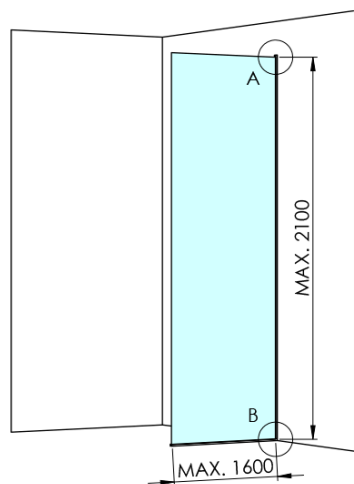

Kod: AXC110FL

**Podstawowe informacje**

Marka: Polysan  
Seria: ARCHITEX

**Rozmiary**

Szerokość: 1062 mm  
Wysokość: 2100 mm

**Właściwości**

Kolor profilu: Chrom - Aluminium polerowane  
Kształt: Jednoczęściowa stała  
Rodzaj szkła: Szkło Flute  
Wykończenie szkła: Antidrop  
Grubość szkła: 8 mm  
Waga / szt.: 38.085 kg  
Opakowanie: 2 szt.  
Gwarancja: 2 lata

Karta techniczna

MODEL	K	L	M
ES1070 / ES1170 / ES1270 / ES1370 / ES1570	662	667	672
ES1080 / ES1180 / ES1280 / ES1380 / ES1580	762	767	772
ES1090 / ES1190 / ES1290 / ES1390 / ES1590	862	867	872
ES1010 / ES1110 / ES1210 / ES1310 / ES1510	962	967	972
ES1011 / ES1111 / ES1211 / ES1311 / ES1511	1062	1067	1072
ES1012 / ES1112 / ES1212 / ES1312 / ES1512	1162	1167	1172
ES1013 / ES1113 / ES1213 / ES1313 / ES1513	1262	1267	1272
ES1014 / ES1114 / ES1214 / ES1314 / ES1514	1362	1367	1372