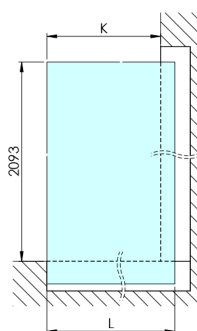

ARCHITEX CHROM walk-in, 962 mm, szkło Flute

Kod: AXC100FL

Rozmiary

Wysokość: 2100 mm

Głębokość: 962 mm

Właściwości

Gwarancja: 2 lata

Karta techniczna

MODEL	K	L	M
ES1070 / ES1170 / ES1270 / ES1370 / ES1570	662	667	672
ES1080 / ES1180 / ES1280 / ES1380 / ES1580	762	767	772
ES1090 / ES1190 / ES1290 / ES1390 / ES1590	862	867	872
ES1010 / ES1110 / ES1210 / ES1310 / ES1510	962	967	972
ES1011 / ES1111 / ES1211 / ES1311 / ES1511	1062	1067	1072
ES1012 / ES1112 / ES1212 / ES1312 / ES1512	1162	1167	1172
ES1013 / ES1113 / ES1213 / ES1313 / ES1513	1262	1267	1272
ES1014 / ES1114 / ES1214 / ES1314 / ES1514	1362	1367	1372