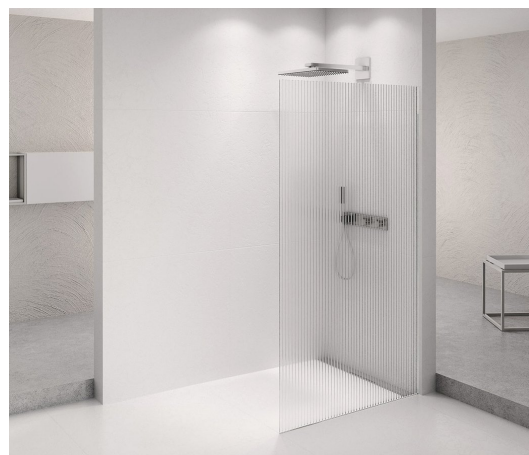

ARCHITEX CHROM walk-in, 962 mm, szkło Flute

Kod: AXC100FL

Rozmiary

Wysokość: 2100 mm

Głębokość: 962 mm

Właściwości

Gwarancja: 2 lata

Karta techniczna