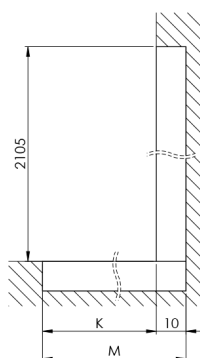

ARCHITEX CHROM walk-in, 962 mm, szkło Flute

Kod: AXC100FL

Rozmiary

Wysokość: 2100 mm

Głębokość: 962 mm

Właściwości

Gwarancja: 2 lata

Karta techniczna

MODEL	K	L	M
ES1070 / ES1170 / ES1270 / ES1370 / ES1570	662	667	672
ES1080 / ES1180 / ES1280 / ES1380 / ES1580	762	767	772
ES1090 / ES1190 / ES1290 / ES1390 / ES1590	862	867	872
ES1010 / ES1110 / ES1210 / ES1310 / ES1510	962	967	972
ES1011 / ES1111 / ES1211 / ES1311 / ES1511	1062	1067	1072
ES1012 / ES1112 / ES1212 / ES1312 / ES1512	1162	1167	1172
ES1013 / ES1113 / ES1213 / ES1313 / ES1513	1262	1267	1272
ES1014 / ES1114 / ES1214 / ES1314 / ES1514	1362	1367	1372