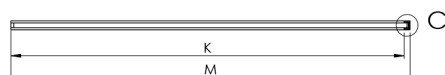

ARCHITEX CHROM walk-in, 962 mm, szkło Flute

Kod: AXC100FL

Rozmiary

Wysokość: 2100 mm

Głębokość: 962 mm

Właściwości

Gwarancja: 2 lata

Karta techniczna

MODEL	K	L	M
ES1070 / ES1170 / ES1270 / ES1370 / ES1570	662	667	672
ES1080 / ES1180 / ES1280 / ES1380 / ES1580	762	767	772
ES1090 / ES1190 / ES1290 / ES1390 / ES1590	862	867	872
ES1010 / ES1110 / ES1210 / ES1310 / ES1510	962	967	972
ES1011 / ES1111 / ES1211 / ES1311 / ES1511	1062	1067	1072
ES1012 / ES1112 / ES1212 / ES1312 / ES1512	1162	1167	1172
ES1013 / ES1113 / ES1213 / ES1313 / ES1513	1262	1267	1272
ES1014 / ES1114 / ES1214 / ES1314 / ES1514	1362	1367	1372