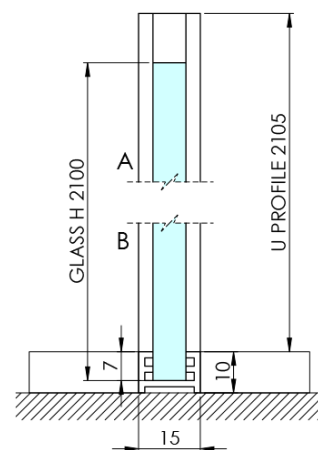

Kod: AXC90FL

Podstawowe informacje

Marka: Polysan
Seria: ARCHITEX

Rozmiary

Szerokość: 862 mm
Wysokość: 2100 mm

Właściwości

Kolor profilu: Chrom - Aluminium polerowane
Kształt: Jednoczęściowa stała
Rodzaj szkła: Szkło Flute
Wykończenie szkła: Antidrop
Grubość szkła: 8 mm
Waga / szt.: 38.085 kg
Opakowanie: 2 szt.
Gwarancja: 2 lata

Karta techniczna

MODEL	K	L	M
ES1070 / ES1170 / ES1270 / ES1370 / ES1570	662	667	672
ES1080 / ES1180 / ES1280 / ES1380 / ES1580	762	767	772
ES1090 / ES1190 / ES1290 / ES1390 / ES1590	862	867	872
ES1010 / ES1110 / ES1210 / ES1310 / ES1510	962	967	972
ES1011 / ES1111 / ES1211 / ES1311 / ES1511	1062	1067	1072
ES1012 / ES1112 / ES1212 / ES1312 / ES1512	1162	1167	1172
ES1013 / ES1113 / ES1213 / ES1313 / ES1513	1262	1267	1272
ES1014 / ES1114 / ES1214 / ES1314 / ES1514	1362	1367	1372