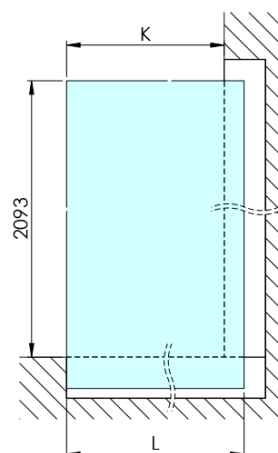

Kod: AXC90FL

Podstawowe informacje

Marka: Polysan
Seria: ARCHITEX

Rozmiary

Szerokość: 862 mm
Wysokość: 2100 mm

Właściwości

Kolor profilu: Chrom - Aluminium polerowane
Kształt: Jednoczęściowa stała
Rodzaj szkła: Szkło Flute
Wykończenie szkła: Antidrop
Grubość szkła: 8 mm
Waga / szt.: 38.085 kg
Opakowanie: 2 szt.
Gwarancja: 2 lata

Karta techniczna

MODEL	K	L	M
ES1070 / ES1170 / ES1270 / ES1370 / ES1570	662	667	672
ES1080 / ES1180 / ES1280 / ES1380 / ES1580	762	767	772
ES1090 / ES1190 / ES1290 / ES1390 / ES1590	862	867	872
ES1010 / ES1110 / ES1210 / ES1310 / ES1510	962	967	972
ES1011 / ES1111 / ES1211 / ES1311 / ES1511	1062	1067	1072
ES1012 / ES1112 / ES1212 / ES1312 / ES1512	1162	1167	1172
ES1013 / ES1113 / ES1213 / ES1313 / ES1513	1262	1267	1272
ES1014 / ES1114 / ES1214 / ES1314 / ES1514	1362	1367	1372