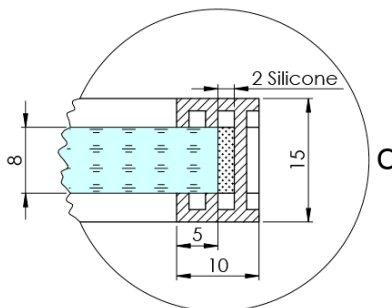

Kod: AXC90FL

Podstawowe informacje

Marka: Polysan
Seria: ARCHITEX

Rozmiary

Szerokość: 862 mm
Wysokość: 2100 mm

Właściwości

Kolor profilu: Chrom - Aluminium polerowane
Kształt: Jednoczęściowa stała
Rodzaj szkła: Szkło Flute
Wykończenie szkła: Antidrop
Grubość szkła: 8 mm
Waga / szt.: 38.085 kg
Opakowanie: 2 szt.
Gwarancja: 2 lata

Karta techniczna

MODEL	K	L	M
ES1070 / ES1170 / ES1270 / ES1370 / ES1570	662	667	672
ES1080 / ES1180 / ES1280 / ES1380 / ES1580	762	767	772
ES1090 / ES1190 / ES1290 / ES1390 / ES1590	862	867	872
ES1010 / ES1110 / ES1210 / ES1310 / ES1510	962	967	972
ES1011 / ES1111 / ES1211 / ES1311 / ES1511	1062	1067	1072
ES1012 / ES1112 / ES1212 / ES1312 / ES1512	1162	1167	1172
ES1013 / ES1113 / ES1213 / ES1313 / ES1513	1262	1267	1272
ES1014 / ES1114 / ES1214 / ES1314 / ES1514	1362	1367	1372