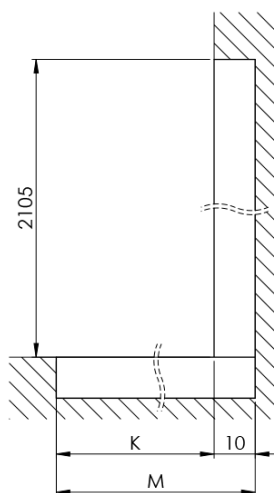

Kod: AXC90FL

Podstawowe informacje

Marka: Polysan
Seria: ARCHITEX

Rozmiary

Szerokość: 862 mm
Wysokość: 2100 mm

Właściwości

Kolor profilu: Chrom - Aluminium polerowane
Kształt: Jednoczęściowa stała
Rodzaj szkła: Szkło Flute
Wykończenie szkła: Antidrop
Grubość szkła: 8 mm
Waga / szt.: 38.085 kg
Opakowanie: 2 szt.
Gwarancja: 2 lata

Karta techniczna

MODEL	K	L	M
ES1070 / ES1170 / ES1270 / ES1370 / ES1570	662	667	672
ES1080 / ES1180 / ES1280 / ES1380 / ES1580	762	767	772
ES1090 / ES1190 / ES1290 / ES1390 / ES1590	862	867	872
ES1010 / ES1110 / ES1210 / ES1310 / ES1510	962	967	972
ES1011 / ES1111 / ES1211 / ES1311 / ES1511	1062	1067	1072
ES1012 / ES1112 / ES1212 / ES1312 / ES1512	1162	1167	1172
ES1013 / ES1113 / ES1213 / ES1313 / ES1513	1262	1267	1272
ES1014 / ES1114 / ES1214 / ES1314 / ES1514	1362	1367	1372