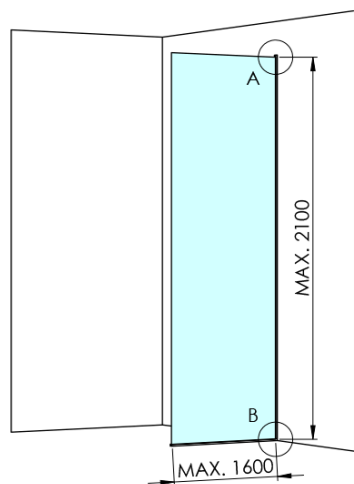

Kod: AXC90FL

Podstawowe informacje

Marka: Polysan
Seria: ARCHITEX

Rozmiary

Szerokość: 862 mm
Wysokość: 2100 mm

Właściwości

Kolor profilu: Chrom - Aluminium polerowane
Kształt: Jednoczęściowa stała
Rodzaj szkła: Szkło Flute
Wykończenie szkła: Antidrop
Grubość szkła: 8 mm
Waga / szt.: 38.085 kg
Opakowanie: 2 szt.
Gwarancja: 2 lata

Karta techniczna

MODEL	K	L	M
ES1070 / ES1170 / ES1270 / ES1370 / ES1570	662	667	672
ES1080 / ES1180 / ES1280 / ES1380 / ES1580	762	767	772
ES1090 / ES1190 / ES1290 / ES1390 / ES1590	862	867	872
ES1010 / ES1110 / ES1210 / ES1310 / ES1510	962	967	972
ES1011 / ES1111 / ES1211 / ES1311 / ES1511	1062	1067	1072
ES1012 / ES1112 / ES1212 / ES1312 / ES1512	1162	1167	1172
ES1013 / ES1113 / ES1213 / ES1313 / ES1513	1262	1267	1272
ES1014 / ES1114 / ES1214 / ES1314 / ES1514	1362	1367	1372