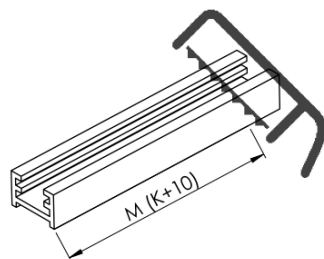

Kod: AXC90FL

Podstawowe informacje

Marka: Polysan
Seria: ARCHITEX

Rozmiary

Szerokość: 862 mm
Wysokość: 2100 mm

Właściwości

Kolor profilu: Chrom - Aluminium polerowane
Kształt: Jednoczęściowa stała
Rodzaj szkła: Szkło Flute
Wykończenie szkła: Antidrop
Grubość szkła: 8 mm
Waga / szt.: 38.085 kg
Opakowanie: 2 szt.
Gwarancja: 2 lata

Karta techniczna

MODEL	K	L	M
ES1070 / ES1170 / ES1270 / ES1370 / ES1570	662	667	672
ES1080 / ES1180 / ES1280 / ES1380 / ES1580	762	767	772
ES1090 / ES1190 / ES1290 / ES1390 / ES1590	862	867	872
ES1010 / ES1110 / ES1210 / ES1310 / ES1510	962	967	972
ES1011 / ES1111 / ES1211 / ES1311 / ES1511	1062	1067	1072
ES1012 / ES1112 / ES1212 / ES1312 / ES1512	1162	1167	1172
ES1013 / ES1113 / ES1213 / ES1313 / ES1513	1262	1267	1272
ES1014 / ES1114 / ES1214 / ES1314 / ES1514	1362	1367	1372