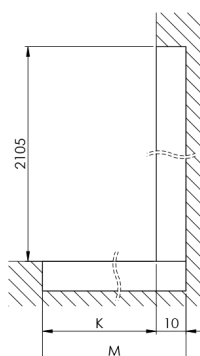

ARCHITEX CHROM walk-in, 862 mm, szkło Flute

Kod: AXC90FL

Rozmiary

Wysokość: 2100 mm

Głębokość: 862 mm

Właściwości

Gwarancja: 2 lata

Karta techniczna

MODEL	K	L	M
ES1070 / ES1170 / ES1270 / ES1370 / ES1570	662	667	672
ES1080 / ES1180 / ES1280 / ES1380 / ES1580	762	767	772
ES1090 / ES1190 / ES1290 / ES1390 / ES1590	862	867	872
ES1010 / ES1110 / ES1210 / ES1310 / ES1510	962	967	972
ES1011 / ES1111 / ES1211 / ES1311 / ES1511	1062	1067	1072
ES1012 / ES1112 / ES1212 / ES1312 / ES1512	1162	1167	1172
ES1013 / ES1113 / ES1213 / ES1313 / ES1513	1262	1267	1272
ES1014 / ES1114 / ES1214 / ES1314 / ES1514	1362	1367	1372