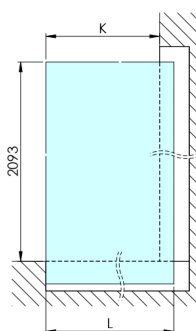

ARCHITEX CHROM walk-in, 862 mm, szkło Flute

Kod: AXC90FL

Rozmiary

Wysokość: 2100 mm

Głębokość: 862 mm

Właściwości

Gwarancja: 2 lata

Karta techniczna

MODEL	K	L	M
ES1070 / ES1170 / ES1270 / ES1370 / ES1570	662	667	672
ES1080 / ES1180 / ES1280 / ES1380 / ES1580	762	767	772
ES1090 / ES1190 / ES1290 / ES1390 / ES1590	862	867	872
ES1010 / ES1110 / ES1210 / ES1310 / ES1510	962	967	972
ES1011 / ES1111 / ES1211 / ES1311 / ES1511	1062	1067	1072
ES1012 / ES1112 / ES1212 / ES1312 / ES1512	1162	1167	1172
ES1013 / ES1113 / ES1213 / ES1313 / ES1513	1262	1267	1272
ES1014 / ES1114 / ES1214 / ES1314 / ES1514	1362	1367	1372