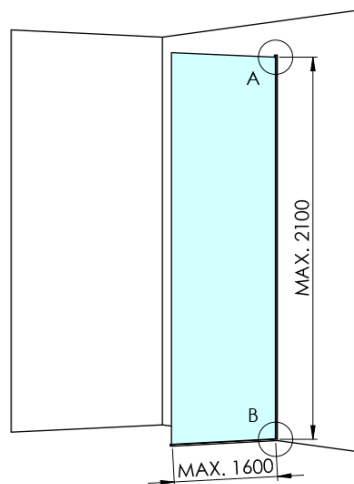

Kod: AXC80FL

**Podstawowe informacje**

Marka: Polysan  
Seria: ARCHITEX

**Rozmiary**

Szerokość: 762 mm  
Wysokość: 2100 mm

**Właściwości**

Kolor profilu: Chrom - Aluminium polerowane  
Kształt: Jednoczęściowa stała  
Rodzaj szkła: Szkło Flute  
Wykończenie szkła: Antidrop  
Grubość szkła: 8 mm  
Waga / szt.: 38.085 kg  
Opakowanie: 2 szt.  
Gwarancja: 2 lata

Karta techniczna

MODEL	K	L	M
ES1070 / ES1170 / ES1270 / ES1370 / ES1570	662	667	672
ES1080 / ES1180 / ES1280 / ES1380 / ES1580	762	767	772
ES1090 / ES1190 / ES1290 / ES1390 / ES1590	862	867	872
ES1010 / ES1110 / ES1210 / ES1310 / ES1510	962	967	972
ES1011 / ES1111 / ES1211 / ES1311 / ES1511	1062	1067	1072
ES1012 / ES1112 / ES1212 / ES1312 / ES1512	1162	1167	1172
ES1013 / ES1113 / ES1213 / ES1313 / ES1513	1262	1267	1272
ES1014 / ES1114 / ES1214 / ES1314 / ES1514	1362	1367	1372