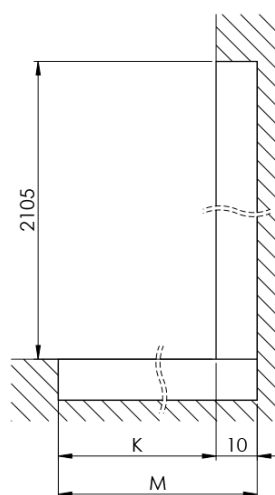

Kod: AXC80FL

**Podstawowe informacje**

Marka: Polysan  
Seria: ARCHITEX

**Rozmiary**

Szerokość: 762 mm  
Wysokość: 2100 mm

**Właściwości**

Kolor profilu: Chrom - Aluminium polerowane  
Kształt: Jednoczęściowa stała  
Rodzaj szkła: Szkło Flute  
Wykończenie szkła: Antidrop  
Grubość szkła: 8 mm  
Waga / szt.: 38.085 kg  
Opakowanie: 2 szt.  
Gwarancja: 2 lata

Karta techniczna

MODEL	K	L	M
ES1070 / ES1170 / ES1270 / ES1370 / ES1570	662	667	672
ES1080 / ES1180 / ES1280 / ES1380 / ES1580	762	767	772
ES1090 / ES1190 / ES1290 / ES1390 / ES1590	862	867	872
ES1010 / ES1110 / ES1210 / ES1310 / ES1510	962	967	972
ES1011 / ES1111 / ES1211 / ES1311 / ES1511	1062	1067	1072
ES1012 / ES1112 / ES1212 / ES1312 / ES1512	1162	1167	1172
ES1013 / ES1113 / ES1213 / ES1313 / ES1513	1262	1267	1272
ES1014 / ES1114 / ES1214 / ES1314 / ES1514	1362	1367	1372