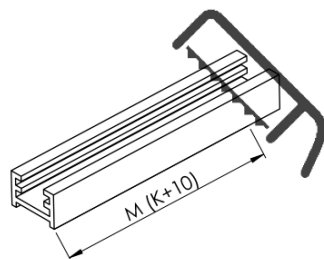

Kod: AXC80FL

**Podstawowe informacje**

Marka: Polysan  
Seria: ARCHITEX

**Rozmiary**

Szerokość: 762 mm  
Wysokość: 2100 mm

**Właściwości**

Kolor profilu: Chrom - Aluminium polerowane  
Kształt: Jednoczęściowa stała  
Rodzaj szkła: Szkło Flute  
Wykończenie szkła: Antidrop  
Grubość szkła: 8 mm  
Waga / szt.: 38.085 kg  
Opakowanie: 2 szt.  
Gwarancja: 2 lata

Karta techniczna

MODEL	K	L	M
ES1070 / ES1170 / ES1270 / ES1370 / ES1570	662	667	672
ES1080 / ES1180 / ES1280 / ES1380 / ES1580	762	767	772
ES1090 / ES1190 / ES1290 / ES1390 / ES1590	862	867	872
ES1010 / ES1110 / ES1210 / ES1310 / ES1510	962	967	972
ES1011 / ES1111 / ES1211 / ES1311 / ES1511	1062	1067	1072
ES1012 / ES1112 / ES1212 / ES1312 / ES1512	1162	1167	1172
ES1013 / ES1113 / ES1213 / ES1313 / ES1513	1262	1267	1272
ES1014 / ES1114 / ES1214 / ES1314 / ES1514	1362	1367	1372