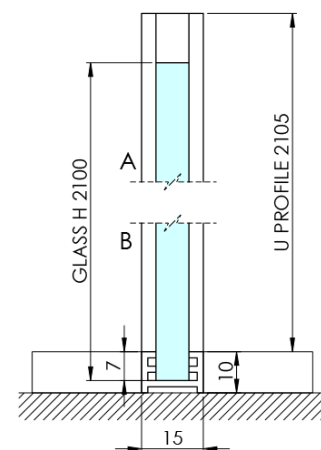

Kod: AXC80FL

**Podstawowe informacje**

Marka: Polysan  
Seria: ARCHITEX

**Rozmiary**

Szerokość: 762 mm  
Wysokość: 2100 mm

**Właściwości**

Kolor profilu: Chrom - Aluminium polerowane  
Kształt: Jednoczęściowa stała  
Rodzaj szkła: Szkło Flute  
Wykończenie szkła: Antidrop  
Grubość szkła: 8 mm  
Waga / szt.: 38.085 kg  
Opakowanie: 2 szt.  
Gwarancja: 2 lata

Karta techniczna

MODEL	K	L	M
ES1070 / ES1170 / ES1270 / ES1370 / ES1570	662	667	672
ES1080 / ES1180 / ES1280 / ES1380 / ES1580	762	767	772
ES1090 / ES1190 / ES1290 / ES1390 / ES1590	862	867	872
ES1010 / ES1110 / ES1210 / ES1310 / ES1510	962	967	972
ES1011 / ES1111 / ES1211 / ES1311 / ES1511	1062	1067	1072
ES1012 / ES1112 / ES1212 / ES1312 / ES1512	1162	1167	1172
ES1013 / ES1113 / ES1213 / ES1313 / ES1513	1262	1267	1272
ES1014 / ES1114 / ES1214 / ES1314 / ES1514	1362	1367	1372