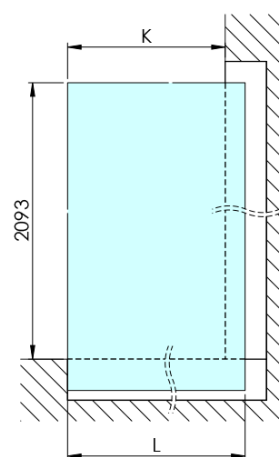

Kod: AXC80FL

**Podstawowe informacje**

Marka: Polysan  
Seria: ARCHITEX

**Rozmiary**

Szerokość: 762 mm  
Wysokość: 2100 mm

**Właściwości**

Kolor profilu: Chrom - Aluminium polerowane  
Kształt: Jednoczęściowa stała  
Rodzaj szkła: Szkło Flute  
Wykończenie szkła: Antidrop  
Grubość szkła: 8 mm  
Waga / szt.: 38.085 kg  
Opakowanie: 2 szt.  
Gwarancja: 2 lata

Karta techniczna

MODEL	K	L	M
ES1070 / ES1170 / ES1270 / ES1370 / ES1570	662	667	672
ES1080 / ES1180 / ES1280 / ES1380 / ES1580	762	767	772
ES1090 / ES1190 / ES1290 / ES1390 / ES1590	862	867	872
ES1010 / ES1110 / ES1210 / ES1310 / ES1510	962	967	972
ES1011 / ES1111 / ES1211 / ES1311 / ES1511	1062	1067	1072
ES1012 / ES1112 / ES1212 / ES1312 / ES1512	1162	1167	1172
ES1013 / ES1113 / ES1213 / ES1313 / ES1513	1262	1267	1272
ES1014 / ES1114 / ES1214 / ES1314 / ES1514	1362	1367	1372