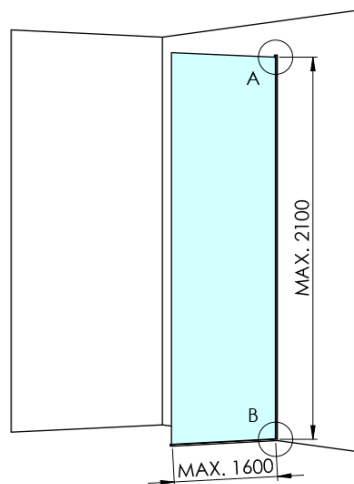

Kod: AXC70FL

Podstawowe informacje

Marka: Polysan
Seria: ARCHITEX

Rozmiary

Szerokość: 662 mm
Wysokość: 2100 mm

Właściwości

Kolor profilu: Chrom - Aluminium polerowane
Kształt: Jednoczęściowa stała
Rodzaj szkła: Szkło Flute
Wykończenie szkła: Antidrop
Grubość szkła: 8 mm
Waga / szt.: 31.085 kg
Opakowanie: 2 szt.
Gwarancja: 2 lata

Karta techniczna

MODEL	K	L	M
ES1070 / ES1170 / ES1270 / ES1370 / ES1570	662	667	672
ES1080 / ES1180 / ES1280 / ES1380 / ES1580	762	767	772
ES1090 / ES1190 / ES1290 / ES1390 / ES1590	862	867	872
ES1010 / ES1110 / ES1210 / ES1310 / ES1510	962	967	972
ES1011 / ES1111 / ES1211 / ES1311 / ES1511	1062	1067	1072
ES1012 / ES1112 / ES1212 / ES1312 / ES1512	1162	1167	1172
ES1013 / ES1113 / ES1213 / ES1313 / ES1513	1262	1267	1272
ES1014 / ES1114 / ES1214 / ES1314 / ES1514	1362	1367	1372