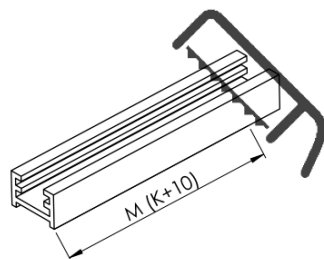

Kod: AXC70FL

Podstawowe informacje

Marka: Polysan
Seria: ARCHITEX

Rozmiary

Szerokość: 662 mm
Wysokość: 2100 mm

Właściwości

Kolor profilu: Chrom - Aluminium polerowane
Kształt: Jednoczęściowa stała
Rodzaj szkła: Szkło Flute
Wykończenie szkła: Antidrop
Grubość szkła: 8 mm
Waga / szt.: 31.085 kg
Opakowanie: 2 szt.
Gwarancja: 2 lata

Karta techniczna

MODEL	K	L	M
ES1070 / ES1170 / ES1270 / ES1370 / ES1570	662	667	672
ES1080 / ES1180 / ES1280 / ES1380 / ES1580	762	767	772
ES1090 / ES1190 / ES1290 / ES1390 / ES1590	862	867	872
ES1010 / ES1110 / ES1210 / ES1310 / ES1510	962	967	972
ES1011 / ES1111 / ES1211 / ES1311 / ES1511	1062	1067	1072
ES1012 / ES1112 / ES1212 / ES1312 / ES1512	1162	1167	1172
ES1013 / ES1113 / ES1213 / ES1313 / ES1513	1262	1267	1272
ES1014 / ES1114 / ES1214 / ES1314 / ES1514	1362	1367	1372