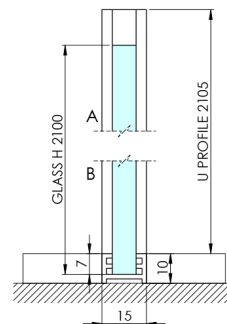

### Rozmiary

Wysokość: 2100 mm

Głębokość: 662 mm

## Karta techniczna

MODEL	K	L	M
ES1070 / ES1170 / ES1270 / ES1370 / ES1570	662	667	672
ES1080 / ES1180 / ES1280 / ES1380 / ES1580	762	767	772
ES1090 / ES1190 / ES1290 / ES1390 / ES1590	862	867	872
ES1010 / ES1110 / ES1210 / ES1310 / ES1510	962	967	972
ES1011 / ES1111 / ES1211 / ES1311 / ES1511	1062	1067	1072
ES1012 / ES1112 / ES1212 / ES1312 / ES1512	1162	1167	1172
ES1013 / ES1113 / ES1213 / ES1313 / ES1513	1262	1267	1272
ES1014 / ES1114 / ES1214 / ES1314 / ES1514	1362	1367	1372