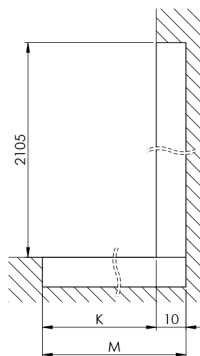

### Rozmiary

Wysokość: 2100 mm

Głębokość: 1462 mm

## Karta techniczna

MODEL	K	L	M
ES1070 / ES1170 / ES1270 / ES1370 / ES1570	662	667	672
ES1080 / ES1180 / ES1280 / ES1380 / ES1580	762	767	772
ES1090 / ES1190 / ES1290 / ES1390 / ES1590	862	867	872
ES1010 / ES1110 / ES1210 / ES1310 / ES1510	962	967	972
ES1011 / ES1111 / ES1211 / ES1311 / ES1511	1062	1067	1072
ES1012 / ES1112 / ES1212 / ES1312 / ES1512	1162	1167	1172
ES1013 / ES1113 / ES1213 / ES1313 / ES1513	1262	1267	1272
ES1014 / ES1114 / ES1214 / ES1314 / ES1514	1362	1367	1372